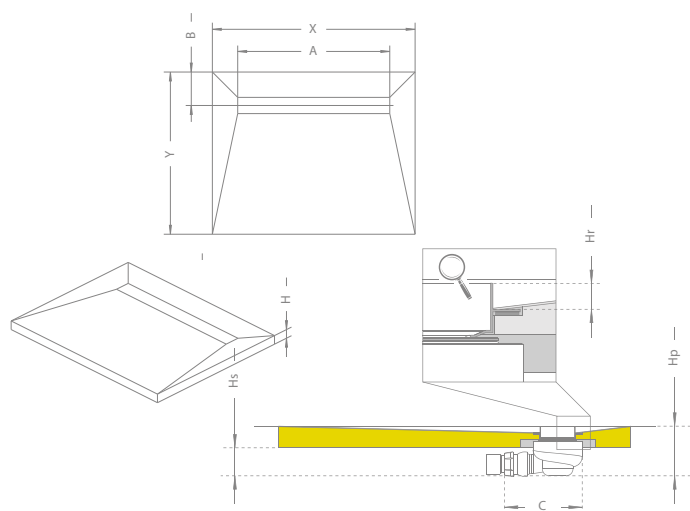

Prostokątny brodzik podpłytkowy z odpływem liniowym na dłuższym boku

Prostokątny brodzik podpłytkowy przeznaczony do wykończenia płytkami o grubości od 8 do 12 mm

Składając zamówienie należy podać 3 nr artykułów: brodzika, rusztu i syfonu.

Nr art. brodzika	Wymiar brodzika *	Nr art. rusztu	Długość odpływu liniowego	Nr art. syfonu	Cena detaliczna brutto
5DLA0908A	890*790	5R065X	650	5SL1	1 247
5DLA1008A	990*790	5R075X	750	5SL1	1 297
5DLA1009A	990*890	5R075X	750	5SL1	1 297
5DLA1108A	1090*790	5R085X	850	5SL1	1 346
5DLA1109A	1090*890	5R085X	850	5SL1	1 346
5DLA1208A	1190*790	5R095X	950	5SL1	1 397
5DLA1209A	1190*890	5R095X	950	5SL1	1 397
5DLA1408A	1390*790	5R115X	1150	5SL1	1 447
5DLA1409A	1390*890	5R115X	1150	5SL1	1 447
5DLA1608A	1590*790	5R115X	1150	5SL1	1 496
5DLA1609A	1590*890	5R115X	1150	5SL1	1 496
5DLA1708A	1690*790	5R115X	1150	5SL1	1 547
5DLA1709A	1690*890	5R115X	1150	5SL1	1 547

Nr art.	X	Y	H	A	B	Hr	Hs	Hp	C
5DLA0908A	890	790	48	650	165	15	60	108	180
5DLA1008A	990	790	48	750	165	15	60	108	180
5DLA1009A	990	890	48	750	165	15	60	108	180
5DLA1108A	1090	790	48	850	165	15	60	108	180
5DLA1109A	1090	890	48	850	165	15	60	108	180
5DLA1208A	1190	790	48	950	165	15	60	108	180
5DLA1209A	1190	890	48	950	165	15	60	108	180
5DLA1408A	1390	790	48	1150	165	15	60	108	180
5DLA1409A	1390	890	48	1150	165	15	60	108	180
5DLA1608A	1590	790	58	1150	165	15	50	108	180
5DLA1609A	1590	890	58	1150	165	15	50	108	180
5DLA1708A	1690	790	58	1150	165	15	50	108	180
5DLA1709A	1690	890	58	1150	165	15	50	108	180