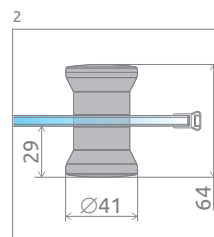

Classic A 1700

* 4 mm części ruchome,
5 mm części stałe

PROFILE W KOLORZE CHROM

Model	Wymiary brodzika (A)	Wysokość (H)	SZKŁO PRZEJRZYSZE		SZKŁO KOLOROWE				
			Nr art.	Cena brutto	Satinato Nr art.	Grafitowe Nr art.	Fabrics Nr art.	Brązowe Nr art.	Cena brutto
A 80×80×170	800×800	1700	30011-01-01	804	30011-01-02	30011-01-05	30011-01-06	30011-01-08	850
A 90×90×170	900×900	1700	30001-01-01	838	30001-01-02	30001-01-05	30001-01-06	30001-01-08	882

PROFILE W KOLORZE BIAŁYM

Model	Wymiary brodzika (A)	Wysokość (H)	SZKŁO PRZEJRZYSZE		SZKŁO KOLOROWE				
			Nr art.	Cena brutto	Satinato Nr art.	Grafitowe Nr art.	Fabrics Nr art.	Brązowe Nr art.	Cena brutto
A 80×80×170	800×800	1700	30011-04-01	782	30011-04-02	30011-04-05	30011-04-06	30011-04-08	826
A 90×90×170	900×900	1700	30001-04-01	815	30001-04-02	30001-04-05	30001-04-06	30001-04-08	861

■ Artykuły oznaczone kolorem szarym – czas realizacji zamówienia min. 2 tygodnie.

Model	A	X	C	D	H
A 80×80×170	800	795-810	250-265	420	1700
A 90×90×170	900	895-910	350-365	520	1700

OPCJE DODATKOWE

PROFILE POSZERZAJĄCE
Patrz str. 380