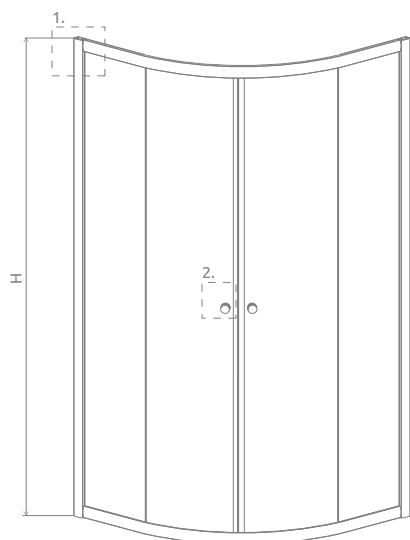

Classic A 1700

* 4 mm części ruchome,
5 mm części stałe

PROFILE W KOLORZE CHROM

Model	Wymiary brodzika (A)	Wysokość (H)	SZKŁO PRZEJRZYSZE		SZKŁO KOLOROWE				
			Nr art.	Cena brutto	Satinato Nr art.	Grafitowe Nr art.	Fabrics Nr art.	Brązowe Nr art.	Cena brutto
A 80×80×170	800×800	1700	30011-01-01	804	30011-01-02	30011-01-05	30011-01-06	30011-01-08	850
A 90×90×170	900×900	1700	30001-01-01	838	30001-01-02	30001-01-05	30001-01-06	30001-01-08	882

PROFILE W KOLORZE BIAŁYM

Model	Wymiary brodzika (A)	Wysokość (H)	SZKŁO PRZEJRZYSZE		SZKŁO KOLOROWE				
			Nr art.	Cena brutto	Satinato Nr art.	Grafitowe Nr art.	Fabrics Nr art.	Brązowe Nr art.	Cena brutto
A 80×80×170	800×800	1700	30011-04-01	782	30011-04-02	30011-04-05	30011-04-06	30011-04-08	826
A 90×90×170	900×900	1700	30001-04-01	815	30001-04-02	30001-04-05	30001-04-06	30001-04-08	861

■ Artykuły oznaczone kolorem szarym – czas realizacji zamówienia min. 2 tygodnie.

Model	A	X	C	D	H
A 80×80×170	800	795-810	250-265	420	1700
A 90×90×170	900	895-910	350-365	520	1700

OPCJE DODATKOWE

PROFILE POSZERZAJĄCE
Patrz str. 380