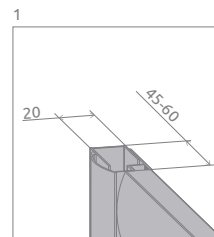

Classic A 1700

* 4 mm części ruchome,
5 mm części stałe

PROFILE W KOLORZE CHROM

Model	Wymiary brodzika (A)	Wysokość (H)	SZKŁO PRZEJRZYSZE		SZKŁO KOLOROWE				
			Nr art.	Cena brutto	Satinato Nr art.	Grafitowe Nr art.	Fabrics Nr art.	Brązowe Nr art.	Cena brutto
A 80×80×170	800×800	1700	30011-01-01	804	30011-01-02	30011-01-05	30011-01-06	30011-01-08	850
A 90×90×170	900×900	1700	30001-01-01	838	30001-01-02	30001-01-05	30001-01-06	30001-01-08	882

PROFILE W KOLORZE BIAŁYM

Model	Wymiary brodzika (A)	Wysokość (H)	SZKŁO PRZEJRZYSZE		SZKŁO KOLOROWE				
			Nr art.	Cena brutto	Satinato Nr art.	Grafitowe Nr art.	Fabrics Nr art.	Brązowe Nr art.	Cena brutto
A 80×80×170	800×800	1700	30011-04-01	782	30011-04-02	30011-04-05	30011-04-06	30011-04-08	826
A 90×90×170	900×900	1700	30001-04-01	815	30001-04-02	30001-04-05	30001-04-06	30001-04-08	861

■ Artykuły oznaczone kolorem szarym – czas realizacji zamówienia min. 2 tygodnie.

Model	A	X	C	D	H
A 80×80×170	800	795-810	250-265	420	1700
A 90×90×170	900	895-910	350-365	520	1700

OPCJE DODATKOWE

PROFILE POSZERZAJĄCE
Patrz str. 380