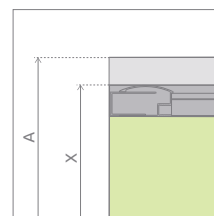

Classic A 1700

* 4 mm części ruchome,
5 mm części stałe

PROFILE W KOLORZE CHROM

Model	Wymiary brodzika (A)	Wysokość (H)	SZKŁO PRZEJRZYSZE		SZKŁO KOLOROWE				
			Nr art.	Cena brutto	Satinato Nr art.	Grafitowe Nr art.	Fabrics Nr art.	Brązowe Nr art.	Cena brutto
A 80×80×170	800×800	1700	30011-01-01	804	30011-01-02	30011-01-05	30011-01-06	30011-01-08	850
A 90×90×170	900×900	1700	30001-01-01	838	30001-01-02	30001-01-05	30001-01-06	30001-01-08	882

PROFILE W KOLORZE BIAŁYM

Model	Wymiary brodzika (A)	Wysokość (H)	SZKŁO PRZEJRZYSZE		SZKŁO KOLOROWE				
			Nr art.	Cena brutto	Satinato Nr art.	Grafitowe Nr art.	Fabrics Nr art.	Brązowe Nr art.	Cena brutto
A 80×80×170	800×800	1700	30011-04-01	782	30011-04-02	30011-04-05	30011-04-06	30011-04-08	826
A 90×90×170	900×900	1700	30001-04-01	815	30001-04-02	30001-04-05	30001-04-06	30001-04-08	861

■ Artykuły oznaczone kolorem szarym – czas realizacji zamówienia min. 2 tygodnie.

Model	A	X	C	D	H
A 80×80×170	800	795-810	250-265	420	1700
A 90×90×170	900	895-910	350-365	520	1700

OPCJE DODATKOWE

PROFILE POSZERZAJĄCE
Patrz str. 380