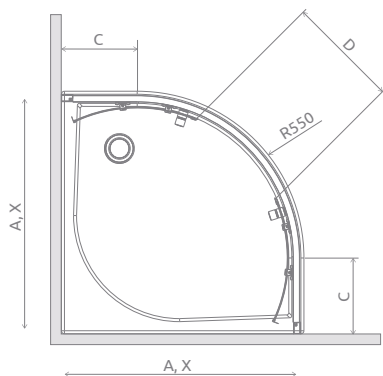

Classic A 1700

* 4 mm części ruchome,
5 mm części stałe

PROFILE W KOLORZE CHROM

Model	Wymiary brodzika (A)	Wysokość (H)	SZKŁO PRZEJRZYSZE		SZKŁO KOLOROWE				
			Nr art.	Cena brutto	Satinato Nr art.	Grafitowe Nr art.	Fabrics Nr art.	Brązowe Nr art.	Cena brutto
A 80×80×170	800×800	1700	30011-01-01	804	30011-01-02	30011-01-05	30011-01-06	30011-01-08	850
A 90×90×170	900×900	1700	30001-01-01	838	30001-01-02	30001-01-05	30001-01-06	30001-01-08	882

PROFILE W KOLORZE BIAŁYM

Model	Wymiary brodzika (A)	Wysokość (H)	SZKŁO PRZEJRZYSZE		SZKŁO KOLOROWE				
			Nr art.	Cena brutto	Satinato Nr art.	Grafitowe Nr art.	Fabrics Nr art.	Brązowe Nr art.	Cena brutto
A 80×80×170	800×800	1700	30011-04-01	782	30011-04-02	30011-04-05	30011-04-06	30011-04-08	826
A 90×90×170	900×900	1700	30001-04-01	815	30001-04-02	30001-04-05	30001-04-06	30001-04-08	861

■ Artykuły oznaczone kolorem szarym – czas realizacji zamówienia min. 2 tygodnie.

Model	A	X	C	D	H
A 80×80×170	800	795-810	250-265	420	1700
A 90×90×170	900	895-910	350-365	520	1700

OPCJE DODATKOWE

PROFILE POSZERZAJĄCE
Patrz str. 380