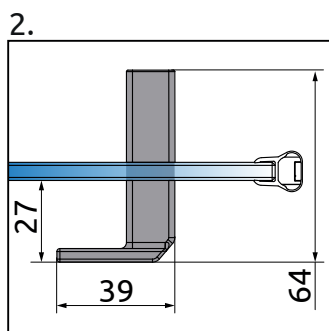

Wariant LEWY
Variant L

Wariant PRAWY
Variant R

KDJ I DRZWI / KDJ I DOOR

Drzwi	A1	X1	Y1	B	D	H
KDJ I Drzwi 80	800	775-790	770-785	696	696	2000
KDJ I Drzwi 90	900	875-890	870-885	796	796	2000
KDJ I Drzwi 100	1000	975-990	970-985	896	896	2000

ŚCIANKA S1 / SIDEWALL S1

Ścianka	A2	X2	Y2
S1 70	700	675-690	670-685
S1 75	750	725-740	720-735
S1 80	800	775-790	770-785
S1 90	900	875-890	870-885
S1100	1000	975-990	970-985

Wariant LEWY
Variant L

Wariant PRAWY
Variant R