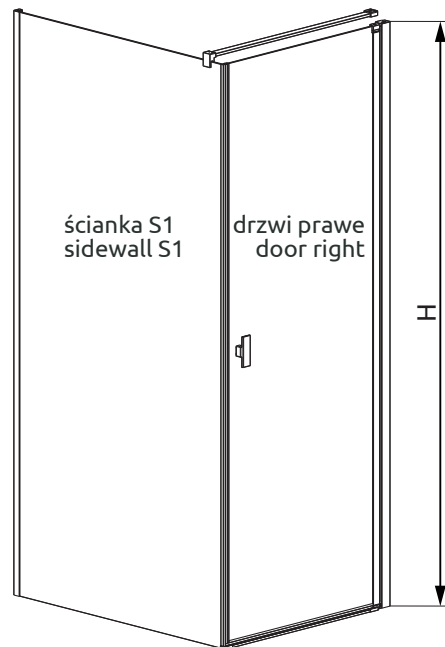

Wariant LEWY
Variant L

Wariant PRAWY
Variant R

KDJ I DRZWI / KDJ I DOOR

Drzwi	A1	X1	Y1	B	D	H
KDJ I Drzwi 80	800	775-790	770-785	696	696	2000
KDJ I Drzwi 90	900	875-890	870-885	796	796	2000
KDJ I Drzwi 100	1000	975-990	970-985	896	896	2000

ŚCIANKA S1 / SIDEWALL S1

Ścianka	A2	X2	Y2
S1 70	700	675-690	670-685
S1 75	750	725-740	720-735
S1 80	800	775-790	770-785
S1 90	900	875-890	870-885
S1100	1000	975-990	970-985

Wariant LEWY
Variant L

Wariant PRAWY
Variant R