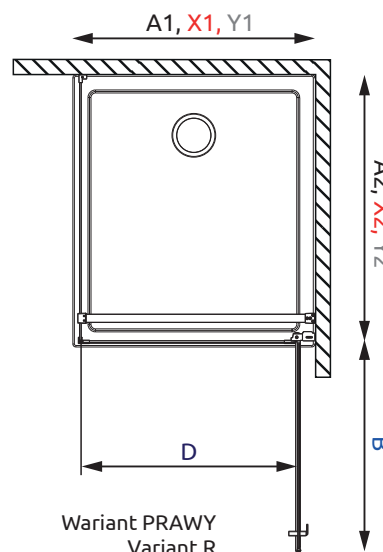

Wariant LEWY
Variant L

Wariant PRAWY
Variant R

KDJ I DRZWI / KDJ I DOOR

Drzwi	A1	X1	Y1	B	D	H
KDJ I Drzwi 80	800	775-790	770-785	696	696	2000
KDJ I Drzwi 90	900	875-890	870-885	796	796	2000
KDJ I Drzwi 100	1000	975-990	970-985	896	896	2000

ŚCIANKA S1 / SIDEWALL S1

Ścianka	A2	X2	Y2
S1 70	700	675-690	670-685
S1 75	750	725-740	720-735
S1 80	800	775-790	770-785
S1 90	900	875-890	870-885
S1100	1000	975-990	970-985

Wariant LEWY
Variant L

Wariant PRAWY
Variant R