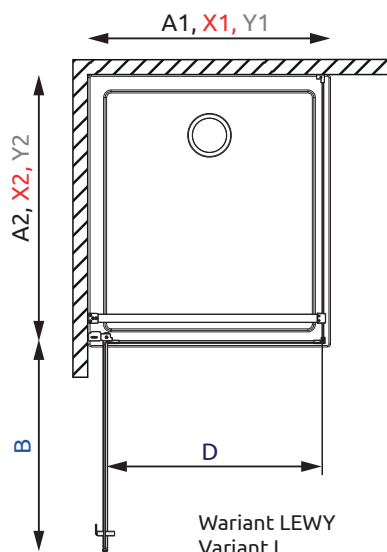

Wariant LEWY
Variant L

Wariant PRAWY
Variant R

KDJ I DRZWI / KDJ I DOOR

Drzwi	A1	X1	Y1	B	D	H
KDJ I Drzwi 80	800	775-790	770-785	696	696	2000
KDJ I Drzwi 90	900	875-890	870-885	796	796	2000
KDJ I Drzwi 100	1000	975-990	970-985	896	896	2000

ŚCIANKA S1 / SIDEWALL S1

Ścianka	A2	X2	Y2
S1 70	700	675-690	670-685
S1 75	750	725-740	720-735
S1 80	800	775-790	770-785
S1 90	900	875-890	870-885
S1100	1000	975-990	970-985

Wariant LEWY
Variant L

Wariant PRAWY
Variant R