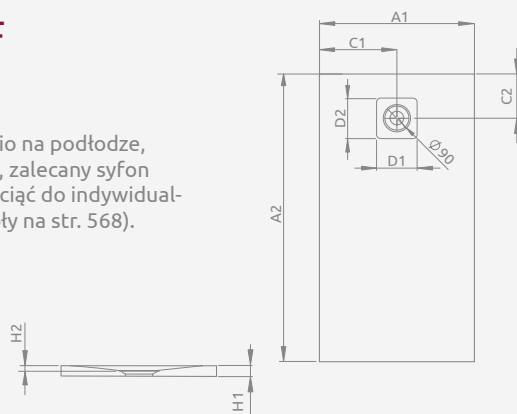

Modely oznaczone kolorem – czas realizacji zamówienia do 5 tygodni.

KYNTOS F biały

Do montażu bezpośrednio na podłodze, otwór na syfon $\varnothing 90$ mm, zalecany syfon HS1. Brodzik można przyciąć do indywidualnych rozmiarów (szczegóły na str. 568).