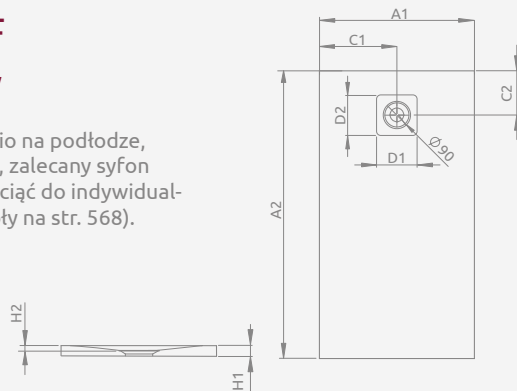

Modely oznaczone kolorem – czas realizacji zamówienia do 5 tygodni.

KYNTOS F antracytowy

Do montażu bezpośrednio na podłodze, otwór na syfon $\varnothing 90$ mm, zalecany syfon HS1. Brodzik można przyciąć do indywidualnych rozmiarów (szczegóły na str. 568).