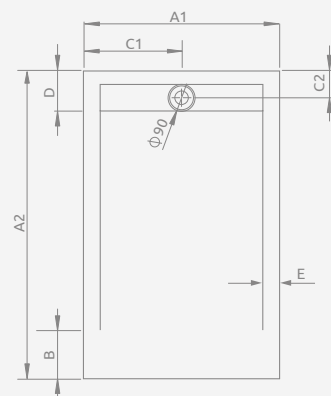

TEOS F antracytowy

Do montażu bezpośrednio na podłodze, otwór na syfon $\varnothing 90$ mm, zalecany syfon HS1. Brodzik można przyciąć do indywidualnych rozmiarów (szczegóły na str. 568).