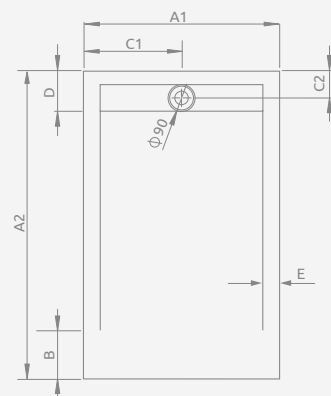

## TEOS F biały

Do montażu bezpośrednio na podłodze, otwór na syfon  $\varnothing 90$  mm, zalecany syfon HS1. Brodzik można przyciąć do indywidualnych rozmiarów (szczegóły na str. 568).

TEOS F	A1	A2	B	C1	C2	D	E	H1	H2
90x80	800	900	150	400	125	200	60	40	20
100x70	700	1000	250	350	125	200	60	40	20
100x80	800	1000	250	400	125	200	60	40	20
100x90	900	1000	250	450	125	200	60	40	20
110x80	800	1100	150	400	125	200	60	40	20
110x90	900	1100	150	450	125	200	60	40	20
120x70	700	1200	250	350	125	200	60	40	20
120x80	800	1200	250	400	125	200	60	40	20
120x90	900	1200	250	450	125	200	60	40	20
120x100	1000	1200	250	500	125	200	60	40	20
130x80	800	1300	150	400	125	200	60	40	20
130x90	900	1300	150	450	125	200	60	40	20
140x70	700	1400	250	350	125	200	60	40	20
140x80	800	1400	250	400	125	200	60	40	20
140x90	900	1400	250	450	125	200	60	40	20
140x100	1000	1400	250	500	125	200	60	40	20
150x80	800	1500	150	400	125	200	60	40	20
150x90	900	1500	150	450	125	200	60	40	20
160x70	700	1600	250	350	125	200	60	40	20
160x80	800	1600	250	400	125	200	60	40	20
160x90	900	1600	250	450	125	200	60	40	20
160x100	1000	1600	250	500	125	200	60	40	20
180x70	700	1800	250	350	125	200	60	40	20
180x80	800	1800	250	400	125	200	60	40	20
180x90	900	1800	250	450	125	200	60	40	20
180x100	1000	1800	250	500	125	200	60	40	20
210x70	700	2100	350	350	125	200	60	40	20
210x80	800	2100	350	400	125	200	60	40	20
210x90	900	2100	350	450	125	200	60	40	20
210x100	1000	2100	350	500	125	200	60	40	20