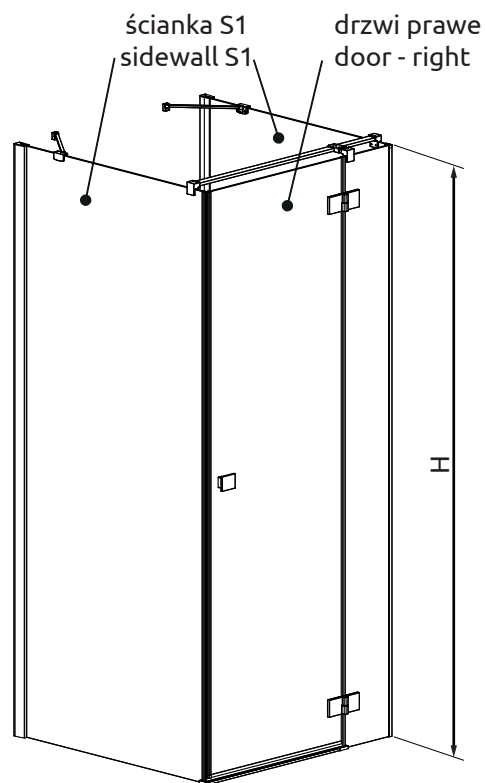

Wariant PRAWY
Variant R

ŚCIANKA S1 / SIDEWALL S1

Model	A2	X2	Y2
S1 70	700	672-687	667-682
S1 75	750	722-737	717-732
S1 80	800	772-787	767-782
S1 90	900	872-887	867-882
S1 100	1000	972-987	967-982

KDJ DRZWI / KDJ DOOR

Model	A1	X1	Y1	B	C	D	H
KDJ 80	800	785	748	520	239	505	2000
KDJ 90	900	885	848	620	239	605	2000
KDJ 100	1000	985	948	620	339	605	2000
KDJ 110	1100	1085	1048	820	239	805	2000
KDJ 120	1200	1185	1148	820	339	805	2000