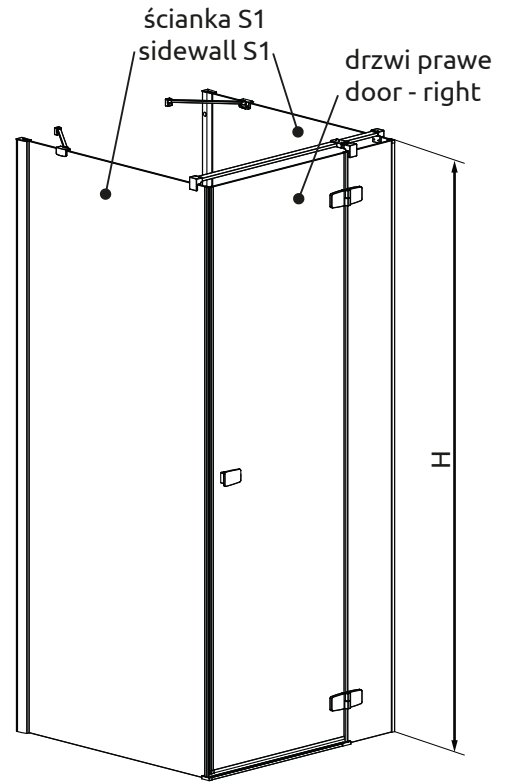

Wariant LEWY
Variant L

Wariant PRAWY
Variant R

KDJ DRZWI / KDJ DOOR

Model	A1	X1	Y1	B	C	D	H
KDJ 80	800	785	748	520	235	505	2000
KDJ 90	900	885	848	620	235	605	2000
KDJ 100	1000	985	948	620	335	605	2000
KDJ 110	1100	1085	1048	820	235	805	2000
KDJ 120	1200	1185	1148	820	335	805	2000

**ŚCIANKA S1 /
SIDEWALL S1**

Model	A2	X2	Y2
S1 70	700	672-687	667-682
S1 75	750	722-737	717-732
S1 80	800	772-787	767-782
S1 90	900	872-887	867-882
S1 100	1000	972-987	967-982

Wariant LEWY
Variant L

Wariant PRAWY
Variant R