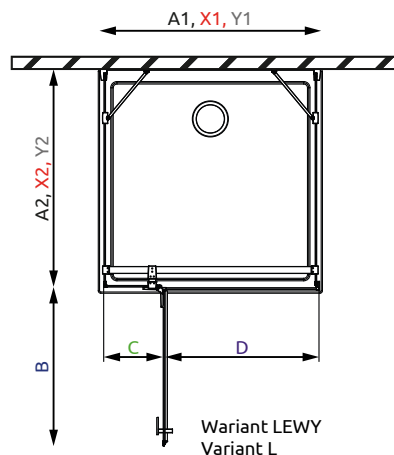

Wariant LEWY
Variant L

Wariant PRAWY
Variant R

KDJ DRZWI / KDJ DOOR

Model	A1	X1	Y1	B	C	D	H
KDJ 80	800	785	748	520	235	505	2000
KDJ 90	900	885	848	620	235	605	2000
KDJ 100	1000	985	948	620	335	605	2000
KDJ 110	1100	1085	1048	820	235	805	2000
KDJ 120	1200	1185	1148	820	335	805	2000

**ŚCIANKA S1 /
SIDEWALL S1**

Model	A2	X2	Y2
S1 70	700	672-687	667-682
S1 75	750	722-737	717-732
S1 80	800	772-787	767-782
S1 90	900	872-887	867-882
S1 100	1000	972-987	967-982

Wariant LEWY
Variant L

Wariant PRAWY
Variant R