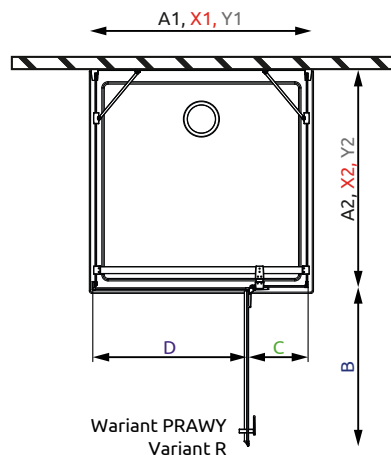

Wariant LEWY
Variant L

Wariant PRAWY
Variant R

KDJ DRZWI / KDJ DOOR

Model	A1	X1	Y1	B	C	D	H
KDJ 80	800	785	748	520	235	505	2000
KDJ 90	900	885	848	620	235	605	2000
KDJ 100	1000	985	948	620	335	605	2000
KDJ 110	1100	1085	1048	820	235	805	2000
KDJ 120	1200	1185	1148	820	335	805	2000

**ŚCIANKA S1 /
SIDEWALL S1**

Model	A2	X2	Y2
S1 70	700	672-687	667-682
S1 75	750	722-737	717-732
S1 80	800	772-787	767-782
S1 90	900	872-887	867-882
S1 100	1000	972-987	967-982

Wariant LEWY
Variant L

Wariant PRAWY
Variant R