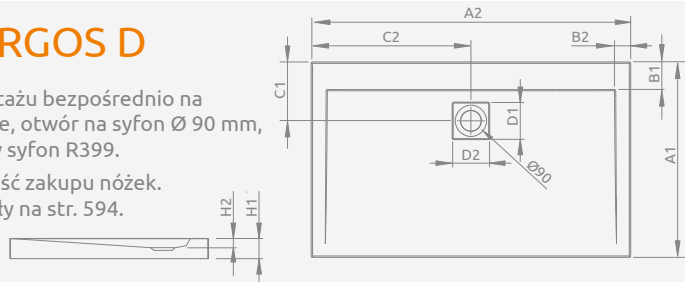

DOROS D Compact

Zintegrowana obudowa (z czterech stron), nóżki w komplecie, otwór na syfon $\varnothing 90$ mm, zalecane syfony R500, R580, R510, R400 SLIM, R400W SLIM lub TBXS.

DOROS D Compact	A1	A2	C1	C2	H1	H2	H3
90x80	800	900	205	450	115	12	78
100x80	800	1000	205	500	115	12	78
100x90	900	1000	205	500	115	12	78
110x80	800	1100	205	550	115	12	78
110x90	900	1100	205	550	115	12	78
120x80	800	1200	205	600	115	12	78
120x90	900	1200	205	600	115	12	78
120x100	1000	1200	205	600	115	12	78
130x90	900	1300	205	650	115	12	78

ARGOS D

Do montażu bezpośrednio na podłodze, otwór na syfon $\varnothing 90$ mm, zalecany syfon R399.

Możliwość zakupu nóżek. Szczegóły na str. 594.

ARGOS D	A1	A2	B1	B2	C1	C2	D1	D2	H1	H2
90x80	800	900	100	50	220	450	135	135	55	20
100x80	800	1000	100	50	220	500	135	135	55	20
120x80	800	1200	100	55	220	600	135	135	55	20
100x90	900	1000	100	50	220	500	135	135	55	20
110x90	900	1100	100	50	220	550	135	135	55	20
120x90	900	1200	100	55	220	600	135	135	55	20
140x90	900	1400	100	55	220	700	135	135	55	20
150x90	900	1500	100	60	220	750	135	135	55	25
160x90	900	1600	100	60	220	800	135	135	55	25

PANEL

Wymiar	Kolor	Nr artykułu	Cena brutto
800	chrom	001-510074001	101
900		001-510084001	105
1000		001-510094001	110
1100		001-510104001	117
1200		001-510114001	123
1400		001-510134001	141
1500	001-510144001	146	
1600	001-510154001	151	
800	biały	001-510074004	79
900		001-510084004	84
1000		001-510094004	88
1100		001-510104004	94
1200		001-510114004	99
1400		001-510134004	111
1500		001-510144004	116
1600		001-510154004	121