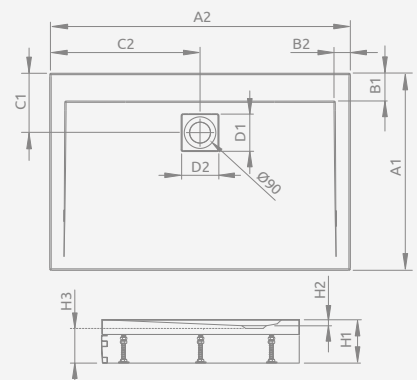

ARGOS D	A1	A2	B1	B2	C1	C2	D1	D2	H1	H2	H3
90x80	800	900	100	50	220	450	135	135	145	20	90
100x80	800	1000	100	50	220	500	135	135	145	20	90
120x80	800	1200	100	55	220	600	135	135	145	20	90
100x90	900	1000	100	50	220	500	135	135	145	20	90
110x90	900	1100	100	50	220	550	135	135	145	20	90
120x90	900	1200	100	55	220	600	135	135	145	20	90
140x90	900	1400	100	55	220	700	135	135	145	20	90
150x90	900	1500	100	60	220	750	135	135	145	25	90
160x90	900	1600	100	60	220	800	135	135	145	25	90

PANEL

Wymiar	Kolor	Nr artykułu	Cena brutto
800	chrom	001-510074001	101
900		001-510084001	105
1000		001-510094001	110
1100		001-510104001	117
1200		001-510114001	123
1400		001-510134001	141
1500	001-510144001	146	
1600	001-510154001	151	
800	biały	001-510074004	79
900		001-510084004	84
1000		001-510094004	88
1100		001-510104004	94
1200		001-510114004	99
1400		001-510134004	111
1500		001-510144004	116
1600		001-510154004	121

ZAKOŃCZENIE

Wersja	Kolor	Nr artykułu	Cena brutto
lewe	chrom	003-019000101	19
		003-019000201	19
prawe	białe	003-019000104	13
		003-019000204	13

NAROŻNIK

Kolor	Nr artykułu	Cena brutto
chrom	003-019000301	20
biały	003-019000304	14