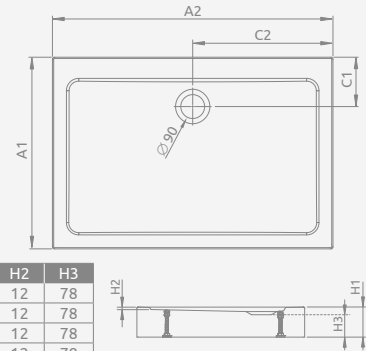

DOROS D Compact

Zintegrowana obudowa (z czterech stron), nóżki w komplecie, otwór na syfon $\varnothing 90$ mm, zalecane syfony R500, R580, R510, R400 SLIM, R400W SLIM lub TBXS.

DOROS D Compact	A1	A2	C1	C2	H1	H2	H3
90x80	800	900	205	450	115	12	78
100x80	800	1000	205	500	115	12	78
100x90	900	1000	205	500	115	12	78
110x80	800	1100	205	550	115	12	78
110x90	900	1100	205	550	115	12	78
120x80	800	1200	205	600	115	12	78
120x90	900	1200	205	600	115	12	78
120x100	1000	1200	205	600	115	12	78
130x90	900	1300	205	650	115	12	78

ARGOS D

Do montażu bezpośrednio na podłodze, otwór na syfon $\varnothing 90$ mm, zalecany syfon R399.

Możliwość zakupu nóżek. Szczegóły na str. 594.