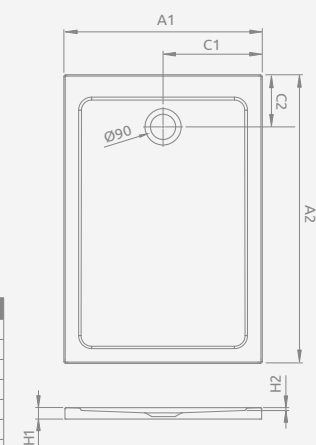

DOROS F

Do montażu bezpośrednio na podłodze, otwór na syfon $\varnothing 90$ mm, zalecane syfony TB90, TB21, TBXS, R500, R580, R510 lub R400 SLIM, R400W SLIM lub 690P.

Możliwość zakupu nóżek.
Szczegóły na str. 594.

DOROS F	A1	A2	C1	C2	H1	H2
90x70	700	900	350	220	55	12
100x70	700	1000	350	220	55	12
100x80	800	1000	400	220	55	12
120x70	700	1200	350	220	55	12
120x80	800	1200	400	220	55	12
120x90	900	1200	450	220	55	12
140x80	800	1400	400	220	55	12