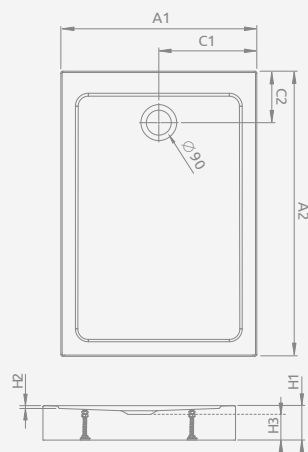

DOROS F Compact

Zintegrowana obudowa (z czterech stron), nóżki w komplecie, otwór na syfon $\varnothing 90$ mm, zalecane syfony R500, R580, R510, R400 SLIM, R400W SLIM lub TBXS.

DOROS F Compact	A1	A2	C1	C2	H1	H2	H3
90x70	700	900	350	220	120	12	75
100x70	700	1000	350	220	120	12	75
100x80	800	1000	400	220	120	12	75
120x70	700	1200	350	220	120	12	75
120x80	800	1200	400	220	120	12	75
120x90	900	1200	450	220	120	12	75
140x80	800	1400	400	220	120	12	75