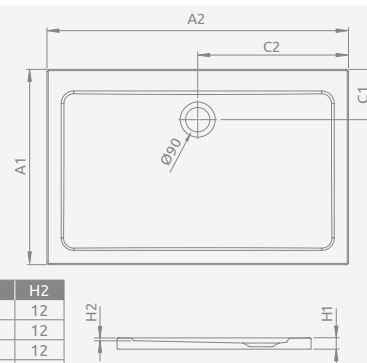

## GIAROS D

Do montażu bezpośrednio na podłodze, otwór na syfon  $\varnothing$  50 mm, zalecany syfon 5SL1. Nóżki w komplecie.

| GIAROS D | A1   | A2   | B1  | C1 | C2  | H1 | H2 | H3      |
|----------|------|------|-----|----|-----|----|----|---------|
| 90x80    | 800  | 900  | 100 | 70 | 450 | 40 | 18 | 122-152 |
| 100x80   | 800  | 1000 | 100 | 70 | 500 | 40 | 18 | 122-152 |
| 100x90   | 900  | 1000 | 100 | 70 | 500 | 40 | 18 | 122-152 |
| 110x80   | 800  | 1100 | 100 | 70 | 550 | 40 | 18 | 122-152 |
| 110x90   | 900  | 1100 | 100 | 70 | 550 | 40 | 18 | 122-152 |
| 120x80   | 800  | 1200 | 100 | 70 | 600 | 40 | 18 | 122-152 |
| 120x90   | 900  | 1200 | 100 | 70 | 600 | 40 | 18 | 122-152 |
| 120x100  | 1000 | 1200 | 100 | 70 | 600 | 40 | 18 | 122-152 |
| 140x90   | 900  | 1400 | 100 | 70 | 700 | 40 | 18 | 122-152 |

## DOROS PLUS D

Do montażu bezpośrednio na podłodze, otwór na syfon  $\varnothing$  90 mm, zalecany syfon TB90.

| DOROS PLUS D | A1   | A2   | C1  | C2  | H1 | H2 |
|--------------|------|------|-----|-----|----|----|
| 90x80        | 800  | 900  | 205 | 450 | 40 | 12 |
| 100x80       | 800  | 1000 | 205 | 500 | 40 | 12 |
| 100x90       | 900  | 1000 | 205 | 500 | 40 | 12 |
| 110x80       | 800  | 1100 | 205 | 550 | 40 | 12 |
| 110x90       | 900  | 1100 | 205 | 550 | 40 | 12 |
| 120x80       | 800  | 1200 | 205 | 600 | 40 | 12 |
| 120x90       | 900  | 1200 | 205 | 600 | 40 | 12 |
| 120x100      | 1000 | 1200 | 205 | 600 | 45 | 12 |
| 130x90       | 900  | 1300 | 205 | 650 | 45 | 12 |