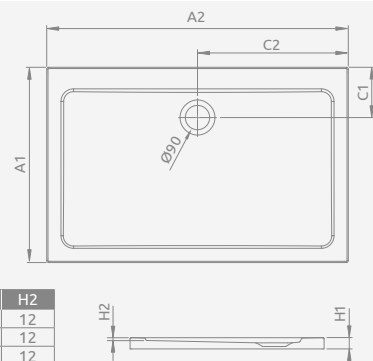

DOROS D	A1	A2	C1	C2	H1	H2
90x80	800	900	205	450	50	12
100x80	800	1000	205	500	50	12
100x90	900	1000	205	500	50	12
110x80	800	1100	205	550	50	12
110x90	900	1100	205	550	50	12
120x80	800	1200	205	600	50	12
120x90	900	1200	205	600	50	12
120x100	1000	1200	205	600	50	12
130x90	900	1300	205	650	50	12