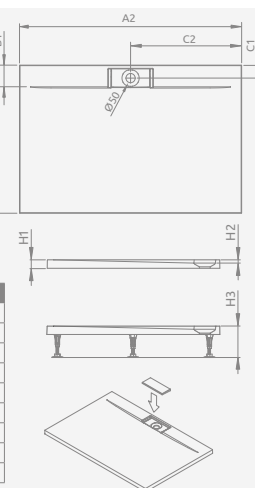

## NAXOS C

Podstawa styropianowa do obudowania płytkami, otwór na syfon  $\varnothing$  50 mm, zalecane syfony TB50, 578 P lub 5SL1.

| NAXOS C | A1  | A2  | C1  | C2  | D1  | D2  | H1  | H2  | H3  | H4 |
|---------|-----|-----|-----|-----|-----|-----|-----|-----|-----|----|
| 80x80   | 800 | 800 | 200 | 200 | 380 | 380 | 410 | 260 | 130 | 38 |
| 90x90   | 900 | 900 | 200 | 200 | 380 | 380 | 410 | 260 | 130 | 38 |

## GIAROS D

Do montażu bezpośrednio na podłodze, otwór na syfon  $\varnothing$  50 mm, zalecany syfon 5SL1. Nóżki w komplecie.

| GIAROS D | A1   | A2   | B1  | C1 | C2  | H1 | H2 | H3      |
|----------|------|------|-----|----|-----|----|----|---------|
| 90x80    | 800  | 900  | 100 | 70 | 450 | 40 | 18 | 122-152 |
| 100x80   | 800  | 1000 | 100 | 70 | 500 | 40 | 18 | 122-152 |
| 100x90   | 900  | 1000 | 100 | 70 | 500 | 40 | 18 | 122-152 |
| 110x80   | 800  | 1100 | 100 | 70 | 550 | 40 | 18 | 122-152 |
| 110x90   | 900  | 1100 | 100 | 70 | 550 | 40 | 18 | 122-152 |
| 120x80   | 800  | 1200 | 100 | 70 | 600 | 40 | 18 | 122-152 |
| 120x90   | 900  | 1200 | 100 | 70 | 600 | 40 | 18 | 122-152 |
| 120x100  | 1000 | 1200 | 100 | 70 | 600 | 40 | 18 | 122-152 |
| 140x90   | 900  | 1400 | 100 | 70 | 700 | 40 | 18 | 122-152 |