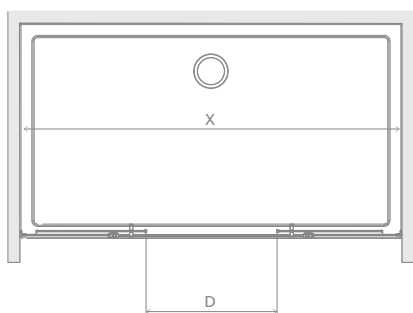

RYSUNKI TECHNICZNE

Istnieje możliwość odpłatnej zamiany przezroczystych uszczelek magnetycznych na uszczelki w kolorze czarnym. Należy tę opcję wyraźnie zaznaczyć w zamówieniu. Cena detaliczna usługi wynosi 50 zł brutto.

Model	X	D	H
DWD 140	1385-1415	550	2005
DWD 150	1485-1515	580	2005
DWD 160	1585-1615	650	2005
DWD 170	1685-1715	680	2005
DWD 180	1785-1815	750	2005
DWD 190	1885-1915	780	2005
DWD 200	1985-2015	850	2005

OPCJE DODATKOWE

DOSTĘPNE NA MIARĘ Patrz str. 8	WARIANTY SZKŁA Patrz str. 14/202	OCHRONA ShowerGuard® Patrz str. 12	GRAWER NA SZKLE Patrz str. 26	BRODZIKI PODPŁYTKOWE Patrz str. 600	WIESZAK NA RĘCZNIK Patrz str. 19	DOSTĘPNE AKCESORIA Patrz str. 597

ZALECANE BRODZIKI

Giaros D	Argos D	Argos D z obudową	Kyntos F	Kyntos F antracytowy	Teos F	Teos F antracytowy	Doros Plus F	Doros F	Doros F Compact
Podpłytkowe z odpływem liniowym	Podpłytkowe z kratką odpływową	Podpłytkowy odpływ liniowy							

* Dostępne od 01.07.2019 r.

Ceny detaliczne podano w PLN. Wymiary podane są w mm.