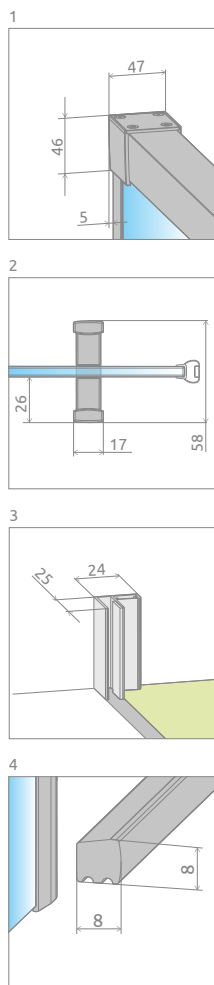

RYSUNKI TECHNICZNE

Istnieje możliwość odpłatnej zamiany przezroczystych uszczelek magnetycznych na uszczelki w kolorze czarnym. Należy tę opcję wyraźnie zaznaczyć w zamówieniu. Cena detaliczna usługi wynosi 50 zł brutto.

Model	X	D	H
DWD 140	1385-1415	550	2005
DWD 150	1485-1515	580	2005
DWD 160	1585-1615	650	2005
DWD 170	1685-1715	680	2005
DWD 180	1785-1815	750	2005
DWD 190	1885-1915	780	2005
DWD 200	1985-2015	850	2005

OPCJE DODATKOWE

DOSTĘPNE NA MIARĘ Patrz str. 8	WARIANTY SZKŁA Patrz str. 14/202	OCHRONA ShowerGuard® Patrz str. 12	GRAWER NA SZKLE Patrz str. 26	BRODZIKI PODPŁYTKOWE Patrz str. 600	WIESZAK NA RĘCZNIK Patrz str. 19	DOSTĘPNE AKCESORIA Patrz str. 597

ZALECANE BRODZIKI

Giaros D	Argos D	Argos D z obudową	Kyntos F	Kyntos F antracytowy	Teos F	Teos F antracytowy	Doros Plus F	Doros F	Doros F Compact
Podpłytkowe z odpływem liniowym	Podpłytkowe z kratką odpływową	Podpłytkowy odpływ liniowy							

* Dostępne od 01.07.2019 r.

Ceny detaliczne podano w PLN. Wymiary podane są w mm.