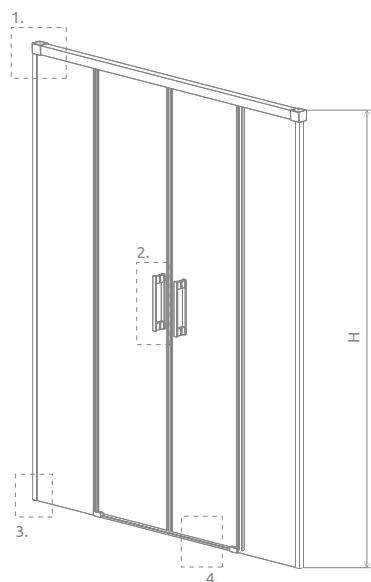

RYSUNKI TECHNICZNE

Istnieje możliwość odpłatnej zamiany przezroczystych uszczelek magnetycznych na uszczelki w kolorze czarnym. Należy tę opcję wyraźnie zaznaczyć w zamówieniu. Cena detaliczna usługi wynosi 50 zł brutto.

Model	X	D	H
DWD 140	1385-1415	550	2005
DWD 150	1485-1515	580	2005
DWD 160	1585-1615	650	2005
DWD 170	1685-1715	680	2005
DWD 180	1785-1815	750	2005
DWD 190	1885-1915	780	2005
DWD 200	1985-2015	850	2005

OPCJE DODATKOWE

DOSTĘPNE NA MIARĘ Patrz str. 8	WARIANTY SZKŁA Patrz str. 14/202	OCHRONA ShowerGuard® Patrz str. 12	GRAWER NA SZKLE Patrz str. 26	BRODZIKI PODPŁYTKOWE Patrz str. 600	WIESZAK NA RĘCZNIK Patrz str. 19	DOSTĘPNE AKCESORIA Patrz str. 597

ZALECANE BRODZIKI

Giaros D	Argos D	Argos D z obudową	Kyntos F	Kyntos F antracytowy	Teos F	Teos F antracytowy	Doros Plus F	Doros F	Doros F Compact
Podpłytkowe z odpływem liniowym	Podpłytkowe z kratką odpływową	Podpłytkowy odpływ liniowy							

* Dostępne od 01.07.2019 r.

Ceny detaliczne podano w PLN. Wymiary podane są w mm.