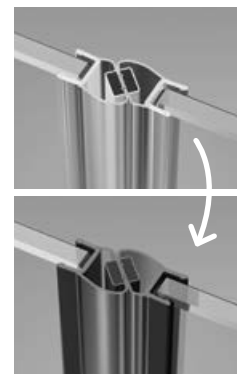

RYSUNKI TECHNICZNE

Istnieje możliwość odpłatnej zamiany przezroczystych uszczelek magnetycznych na uszczelki w kolorze czarnym. Należy tę opcję wyraźnie zaznaczyć w zamówieniu. Cena detaliczna usługi wynosi 50 zł brutto.

Model	X	D	H
DWD 140	1385-1415	550	2005
DWD 150	1485-1515	580	2005
DWD 160	1585-1615	650	2005
DWD 170	1685-1715	680	2005
DWD 180	1785-1815	750	2005
DWD 190	1885-1915	780	2005
DWD 200	1985-2015	850	2005

OPCJE DODATKOWE

DOSTĘPNE NA MIARĘ Patrz str. 8	WARIANTY SZKŁA Patrz str. 14/202	OCHRONA ShowerGuard® Patrz str. 12	GRAWER NA SZKLE Patrz str. 26	BRODZIKI PODPŁYTKOWE Patrz str. 600	WIESZAK NA RĘCZNIK Patrz str. 19	DOSTĘPNE AKCESORIA Patrz str. 597

ZALECANE BRODZIKI

Giaros D	Argos D	Argos D z obudową	Kyntos F	Kyntos F antracytowy	Teos F	Teos F antracytowy	Doros Plus F	Doros F	Doros F Compact
Podpłytkowe z odpływem liniowym	Podpłytkowe z kratką odpływową	Podpłytkowy odpływ liniowy							

* Dostępne od 01.07.2019 r.

Ceny detaliczne podano w PLN. Wymiary podane są w mm.