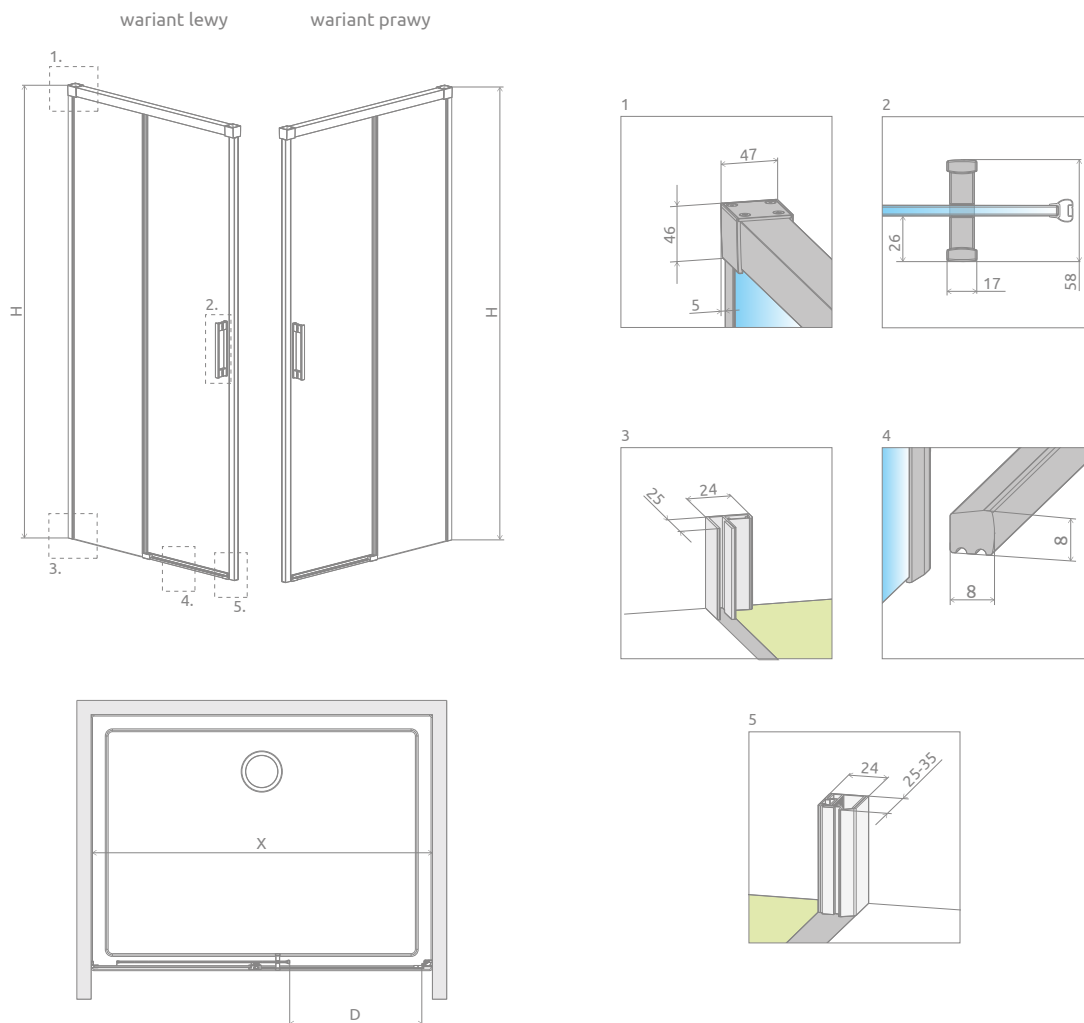

Nowość

Idea Black DWJ

Idea Black DWJ + brodzik podpłytkowy

Model	Szerokość wnętrza (X)	Wysokość (H)	SZKŁO PRZEJRZYSTE	
			Nr artykułu	Cena brutto
DWJ 100 lewe	987-1012	2005	387014-54-01L	1 927
DWJ 100 prawe	987-1012	2005	387014-54-01R	1 927
DWJ 110 lewe	1087-1112	2005	387015-54-01L	1 985
DWJ 110 prawe	1087-1112	2005	387015-54-01R	1 985
DWJ 120 lewe	1187-1212	2005	387016-54-01L	2 044
DWJ 120 prawe	1187-1212	2005	387016-54-01R	2 044
DWJ 130 lewe	1287-1312	2005	387017-54-01L	2 102
DWJ 130 prawe	1287-1312	2005	387017-54-01R	2 102
DWJ 140 lewe	1387-1412	2005	387018-54-01L	2 160
DWJ 140 prawe	1387-1412	2005	387018-54-01R	2 160
DWJ 150 lewe	1487-1512	2005	387019-54-01L	2 218
DWJ 150 prawe	1487-1512	2005	387019-54-01R	2 218
DWJ 160 lewe	1587-1612	2005	387020-54-01L	2 277
DWJ 160 prawe	1587-1612	2005	387020-54-01R	2 277

■ Artykuły oznaczone kolorem szarym – czas realizacji zamówienia 5 dni roboczych.

RYSUNKI TECHNICZNE

Model	X	D	H
DWJ 100	987-1012	405	2005
DWJ 110	1087-1112	455	2005
DWJ 120	1187-1212	505	2005
DWJ 130	1287-1312	555	2005
DWJ 140	1387-1412	605	2005
DWJ 150	1487-1512	655	2005
DWJ 160	1587-1612	705	2005