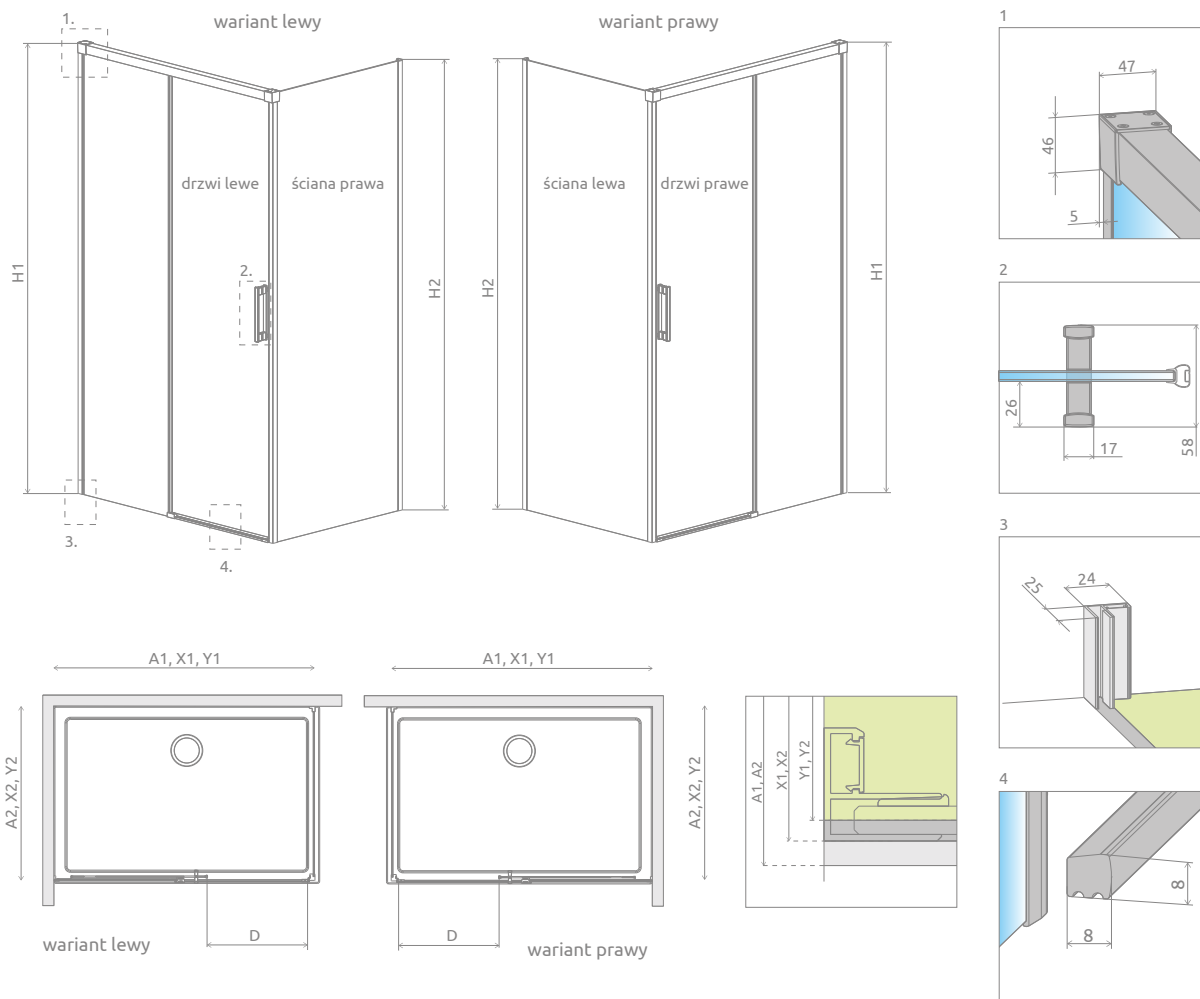

Drzwi	A1	X1	Y1	D	H1
KDJ 100	1000	985-1000	980-995	390	2005
KDJ 110	1100	1085-1100	1080-1095	440	2005
KDJ 120	1200	1185-1200	1180-1195	490	2005
KDJ 130	1300	1285-1300	1280-1295	540	2005
KDJ 140	1400	1385-1400	1380-1395	590	2005
KDJ 150	1500	1485-1500	1480-1495	640	2005
KDJ 160	1600	1585-1600	1580-1595	690	2005

Ścianka S1	A2	X2	Y2	H2
S1 70	700	685-700	680-695	2000
S1 75	750	735-750	730-745	2000
S1 80	800	785-800	780-795	2000
S1 90	900	885-900	880-895	2000
S1 100	1000	985-1000	980-995	2000
S1 110	1100	1085-1100	1080-1095	2000
S1 120	1200	1185-1200	1180-1195	2000

OPCJE DODATKOWE

DOSTĘPNE NA MIARĘ Patrz str. 8	WARIANTY SZKŁA Patrz str. 14/202	OCHRONA ShowerGuard® Patrz str. 12	GRAWER NA SZKLE Patrz str. 26	BRODZIKI PODPŁYTKOWE Patrz str. 600	WIESZAK NA RĘCZNIK Patrz str. 19	DOSTĘPNE AKCESORIA Patrz str. 597

ZALECANE BRODZIKI

Kyntos C	Kyntos C antracytowy	Teos C	Teos C antracytowy	Giaros C	Doros Plus C	Doros C	Doros C Compact	Delos C	Delos C z obudową	Argos C	Argos C z obudową	Giaros D	Doros Plus D	Doros D	Doros D Compact
Argos D	Argos D z obudową	Delos D	Delos D z obudową	Laros D Compact	Kyntos F	Kyntos F antracytowy	Teos F	Teos F antracytowy	Zantos F	Doros Plus F	Doros F	Doros F Compact	Podpłytkowe z odpływem liniowym	Podpłytkowe z kratką odpływową	Podpłytkowy odpływ liniowy