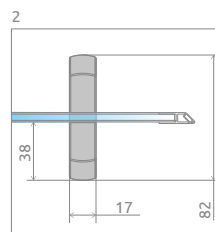

# Premium Plus DWD

Premium Plus DWD + brodzik podpłytkowy

Model	Szerokość wnęki (X)	Wysokość (H)	SZKŁO PRZEJRZYSTE		SZKŁO KOLOROWE		
			Nr art.	Cena brutto	Fabryc Nr art.	Brązowe Nr art.	Cena brutto
DWD 140	1375-1415	1900	33353-01-01N	<b>1 379</b>	–	33353-01-08N	1 422
DWD 150	1475-1515	1900	33393-01-01N	<b>1 412</b>	–	–	–
DWD 160	1575-1615	1900	33363-01-01N	<b>1 447</b>	33363-01-06N	33363-01-08N	1 494
DWD 180	1775-1815	1900	33373-01-01N	<b>1 516</b>	33373-01-06N	33373-01-08N	1 563

■ Artykuły oznaczone kolorem szarym – czas realizacji zamówienia 5 dni roboczych.

Model	X	D	H
DWD 140	1375-1415	515	1900
DWD 150	1475-1515	515	1900
DWD 160	1575-1615	615	1900
DWD 180	1775-1815	715	1900