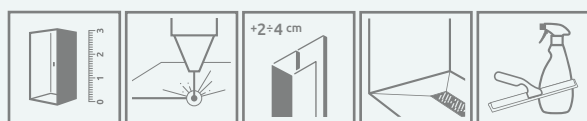

OPCJE DODATKOWE