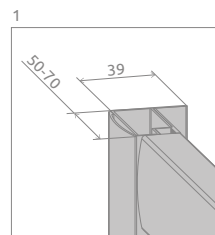

# Premium Plus DWD

Premium Plus DWD + brodzik podpłytkowy

Model	Szerokość wnęki (X)	Wysokość (H)	SZKŁO PRZEJRZYSTE		SZKŁO KOLOROWE		
			Nr art.	Cena brutto	Fabryc Nr art.	Brązowe Nr art.	Cena brutto
DWD 140	1375-1415	1900	33353-01-01N	<b>1 379</b>	–	33353-01-08N	1 422
DWD 150	1475-1515	1900	33393-01-01N	<b>1 412</b>	–	–	–
DWD 160	1575-1615	1900	33363-01-01N	<b>1 447</b>	33363-01-06N	33363-01-08N	1 494
DWD 180	1775-1815	1900	33373-01-01N	<b>1 516</b>	33373-01-06N	33373-01-08N	1 563

■ Artykuły oznaczone kolorem szarym – czas realizacji zamówienia 5 dni roboczych.

Model	X	D	H
DWD 140	1375-1415	515	1900
DWD 150	1475-1515	515	1900
DWD 160	1575-1615	615	1900
DWD 180	1775-1815	715	1900