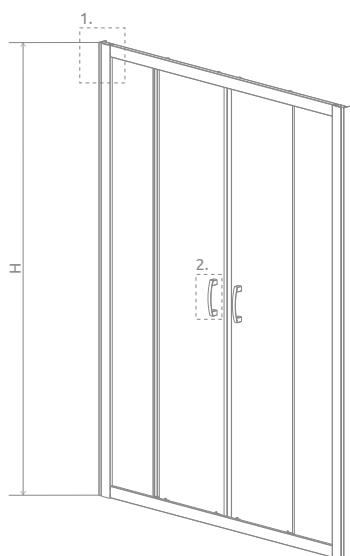

# Premium Plus DWD

Premium Plus DWD + brodzik podpłytkowy

Model	Szerokość wnęki (X)	Wysokość (H)	SZKŁO PRZEJRZYSTE		SZKŁO KOLOROWE		
			Nr art.	Cena brutto	Fabryc Nr art.	Brązowe Nr art.	Cena brutto
DWD 140	1375-1415	1900	33353-01-01N	<b>1 379</b>	–	33353-01-08N	1 422
DWD 150	1475-1515	1900	33393-01-01N	<b>1 412</b>	–	–	–
DWD 160	1575-1615	1900	33363-01-01N	<b>1 447</b>	33363-01-06N	33363-01-08N	1 494
DWD 180	1775-1815	1900	33373-01-01N	<b>1 516</b>	33373-01-06N	33373-01-08N	1 563

■ Artykuły oznaczone kolorem szarym – czas realizacji zamówienia 5 dni roboczych.

Model	X	D	H
DWD 140	1375-1415	515	1900
DWD 150	1475-1515	515	1900
DWD 160	1575-1615	615	1900
DWD 180	1775-1815	715	1900