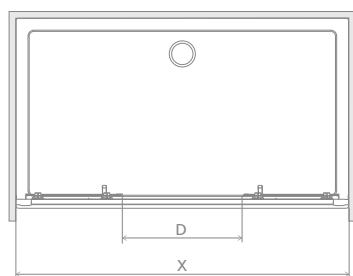

Model	X	D	H
DWD 140	1375-1415	515	1900
DWD 150	1475-1515	515	1900
DWD 160	1575-1615	615	1900
DWD 180	1775-1815	715	1900

OPCJE DODATKOWE

DOSTĘPNE NA MIARĘ Patrz str. 8
GRAWER NA SZKLE Patrz str. 26
PROFILE POSZERZAJĄCE +2÷4 cm Patrz str. 22
BRODZIKI PODPŁYTKOWE Patrz str. 600
DOSTĘPNE AKCESORIA Patrz str. 597

Profile poszerzające	Nr art.	Cena brutto
Profil U +2 cm	P01-130190001	166
Profil U +4 cm	P01-131190001	188

ZALECANE BRODZIKI