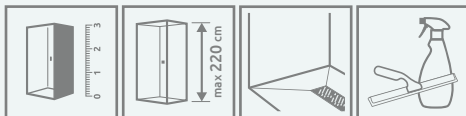

## RYSUNKI TECHNICZNE

Wariant W3

Wariant W4

| Model                        | X1   | X2       | H    | F1  | F2  | Wariant |
|------------------------------|------|----------|------|-----|-----|---------|
| Modo New Black I Factory 120 | 1180 | max 1500 | 2000 | 373 | 384 | W3      |
| Modo New Black I Factory 130 | 1280 | max 1500 | 2000 | 302 | 384 | W4      |

## OPCJE DODATKOWE

DOSTĘPNE  
NA MIARĘ  
Patrz str. 8

MAKSYMALNA  
WYSOKOŚĆ  
max 220 cm  
Patrz str. 16

BRODZIKI  
PODPŁYTKOWE  
Patrz str. 600

DOSTĘPNE  
AKCESORIA  
Patrz str. 597