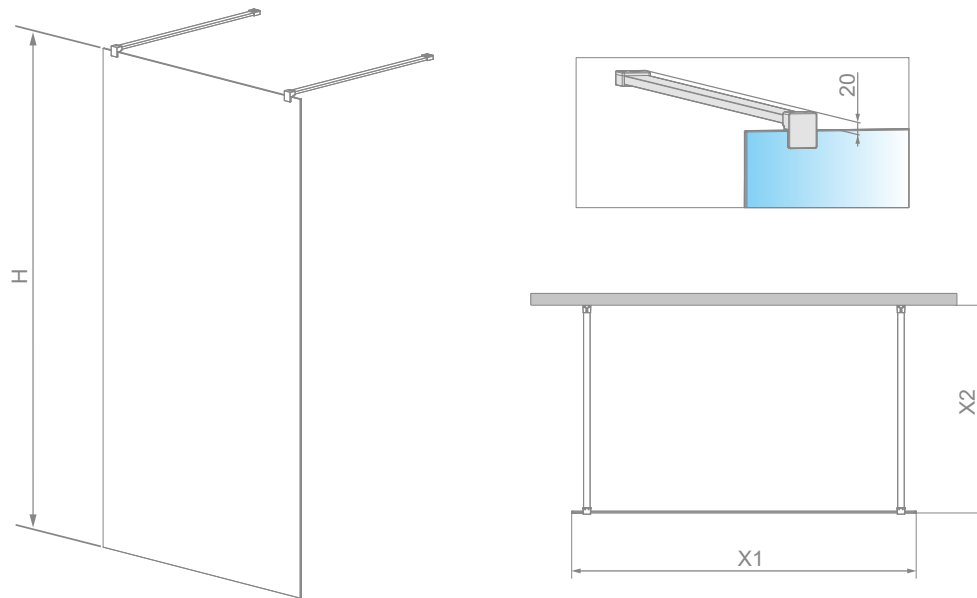

RYSUNKI TECHNICZNE

Wariant W3