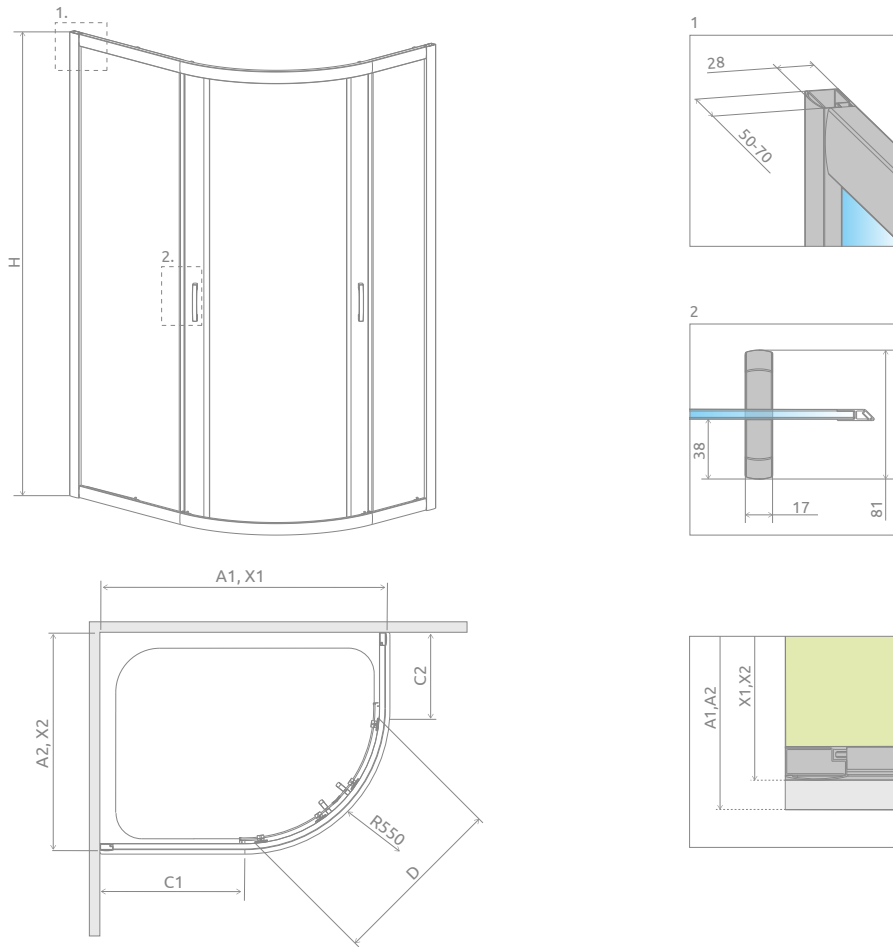

# Premium Plus E 1700

Premium Plus E1700 + Korfu E

A universal shower enclosure that can be assembled as a left-hand or right-hand version.  
Кабина универсальная, возможен как левосторонний, так и правосторонний монтаж.

Model Модель	Tray width (A1×A2) Ширина поддона (A1×A2)	Height (H) Высота (H)	TRANSPARENT GLASS ПРОЗРАЧНОЕ СТЕКЛО	GLASS FINISH   ЦВЕТ СТЕКЛА			
			Art. No.   № арт.	Sateen Матовое	Graphite Графитовое	Fabric Фабрик	Brown Коричневое
				Art. No.   № арт.	Art. No.   № арт.	Art. No.   № арт.	Art. No.   № арт.
E 100×80×170	1000×800	1700	30481-01-01N	30481-01-02N	30481-01-05N	30481-01-06N	30481-01-08N
E 120×90×170	1200×900	1700	30483-01-01N	30483-01-02N	30483-01-05N	30483-01-06N	30483-01-08N

Model   Модель	A1	A2	X1	X2	C1	C2	D	H
E 80×100×170	800	1000	795-815	995-1015	242-262	442-462	490	1700
E 90×120×170	900	1200	895-915	1195-1215	342-362	642-662	490	1700
E 100×80×170	1000	800	995-1015	795-815	442-462	242-262	490	1700
E 120×90×170	1200	900	1195-1215	895-915	642-662	342-362	490	1700