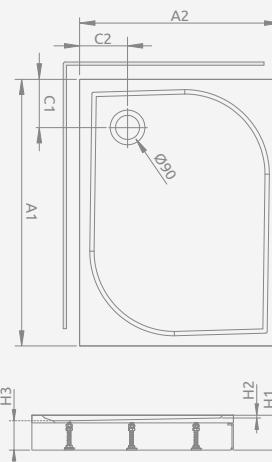

Model   Модель	Art. No.   № арт.
DELOS D + panel 80x75	4D87514-03L
DELOS D + panel 80x75	4D87514-03R
DELOS D + panel 90x75	4D97514-03L
DELOS D + panel 90x75	4D97514-03R
DELOS D + panel 100x75	4D17515-03L
DELOS D + panel 100x75	4D17515-03R

## DELOS D with front panel, с панелью

Shower tray with a removable panel, siphon outlet  $\varnothing 90$  mm, installing legs included, recommended siphons TB90, TB21, TBXS, R500, R580, R510, 690 P. Drawing shows right version of the panel. Shower tray is always the same.

Акриловый поддон со съемной панелью, отверстие под сифон  $\varnothing 90$  мм, ножки в комплекте, рекомендуемые сифоны TB90, TB21, TBXS, R500, R580, R510, 690 P. На рисунке представлена правая версия панели к поддону. Отверстие для сифона не меняется в зависимости от варианта L или R.

DELOS D + panel	A1	A2	C1	C2	H1	H2	H3
80x75	800	750	180	180	145	12	94
90x75	900	750	180	180	145	12	94
100x75	1000	750	180	180	155	12	94

Model   Модель	Art. No.   № арт.
DELOS D 80x75	4D87545-03
DELOS D 90x75	4D97545-03
DELOS D 100x75	4D17555-03