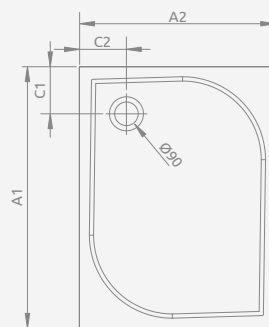

DELOS D

To be installed on floor (without legs), siphon outlet $\varnothing 90$ mm, recommended siphons TB90, TB21, TBXS, R500, R580, R510, R400 SLIM, R400W SLIM.

Поддон для монтажа непосредственно на пол (необходимо приклеить на раствор или пену с низким коэффициентом расширения), отверстие под сифон $\varnothing 90$ мм, рекомендуемый сифон TB90, TB21, TBXS, R500, R580, R510, R400 SLIM, R400W SLIM.

DELOS D	A1	A2	C1	C2	H1	H2
80x75	800	750	180	180	45	12
90x75	900	750	180	180	45	12
100x75	1000	750	180	180	55	12