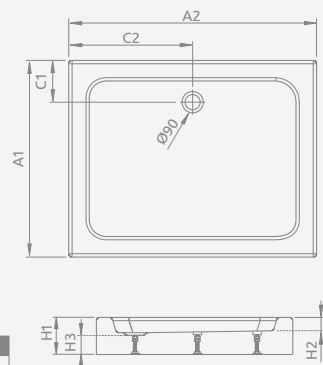

LAROS D Compact

Shower tray with an integrated panel, siphon outlet $\varnothing 90$ mm, installing legs included, recommended siphons TB90, TB21, TBXS, R500, R580, R510, 690 P.

Цельнолитой поддон, отверстие под сифон $\varnothing 90$ мм, ножки в комплекте, рекомендуемые сифоны TB90, TB21, TBXS, R500, R580, R510, 690 P.

LAROS D	A1	A2	C1	C2	H1	H2	H3
90x80	800	900	190	400	170	55	90
100x80	800	1000	190	500	170	55	90
120x80	800	1200	190	500	170	55	90
100x90	900	1000	190	600	170	55	90
120x90	900	1200	190	600	170	55	90

Anti-slip surface.
Антискользящая поверхность.