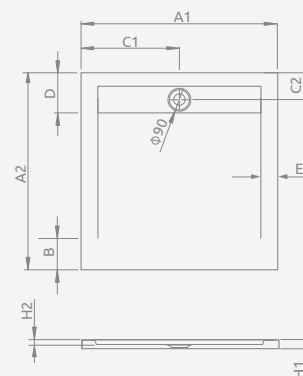

To be installed on floor, siphon outlet Ø 90 mm, recommended siphon HS1. The shower tray can be cut to the individual sizes (more details on p. 530).

Поддон для монтажа непосредственно на пол. Отверстие под сифон Ø 90 мм, рекомендуемый сифон HS1. Индивидуальные размеры доступны под заказ (больше информации на стр. 530).

KYNTOS C	A1	A2	C1	C2	D1	D2	H1	H2
80×80	800	800	400	250	130	130	30	17
90×90	900	900	450	250	130	130	30	17
100×100	1000	1000	500	250	130	130	30	17

New

TEOS C white, белый

To be installed on floor, siphon outlet Ø 90 mm, recommended siphon HS1. The shower tray can be cut to the individual sizes (more details on p. 530).

Поддон для монтажа непосредственно на пол. Отверстие под сифон Ø 90 мм, рекомендуемый сифон HS1. Индивидуальные размеры доступны под заказ (больше информации на стр. 530).

Model Модель	Art. No. № арт.
TEOS C 80×80	HTC8080-04
TEOS C 90×90	HTC9090-04
TEOS C 100×100	HTC100100-04

TEOS C	A1	A2	B	C1	C2	D	E	H1	H2
80×80	800	800	50	400	125	200	60	40	20
90×90	900	900	150	450	125	200	60	40	20
100×100	1000	1000	250	500	125	200	60	40	20

New

TEOS C anthracite, антрацит

To be installed on floor, siphon outlet Ø 90 mm, recommended siphon HS1. The shower tray can be cut to the individual sizes (more details on p. 530).