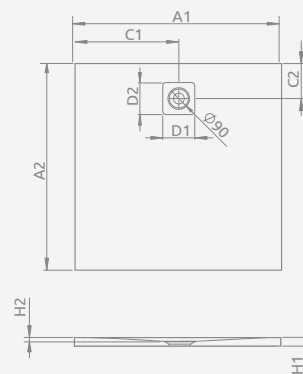

New

Please specify grids colour. Следует определить цвет решетки.

Model Модель	Art. No. № арт.
KYNTOS C 80×80	HKC8080-04
KYNTOS C 90×90	HKC9090-04
KYNTOS C 100×100	HKC100100-04

KYNTOS C white, белый

To be installed on floor, siphon outlet Ø 90 mm, recommended siphon HS1. The shower tray can be cut to the individual sizes (more details on p. 530).

Поддон для монтажа непосредственно на пол. Отверстие под сифон Ø 90 мм, рекомендуемый сифон HS1. Индивидуальные размеры доступны под заказ (больше информации на стр. 530).

KYNTOS C	A1	A2	C1	C2	D1	D2	H1	H2
80×80	800	800	400	250	130	130	30	17
90×90	900	900	450	250	130	130	30	17
100×100	1000	1000	500	250	130	130	30	17

To be installed on floor, siphon outlet Ø 90 mm, recommended siphon HS1. The shower tray can be cut to the individual sizes (more details on p. 530).

Поддон для монтажа непосредственно на пол. Отверстие под сифон Ø 90 мм, рекомендуемый сифон HS1. Индивидуальные размеры доступны под заказ (больше информации на стр. 530).

Поддон для монтажа непосредственно на пол. Отверстие под сифон Ø 90 мм, рекомендуемый сифон HS1. Индивидуальные размеры доступны под заказ (больше информации на стр. 530).

Model Модель	Art. No. № арт.
TEOS C 80×80	HTC8080-04
TEOS C 90×90	HTC9090-04
TEOS C 100×100	HTC100100-04