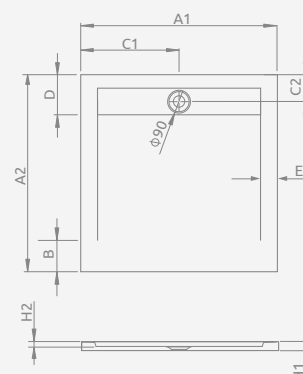

TEOS C	A1	A2	B	C1	C2	D	E	H1	H2
80×80	800	800	50	400	125	200	60	40	20
90×90	900	900	150	450	125	200	60	40	20
100×100	1000	1000	250	500	125	200	60	40	20

New

TEOS C anthracite, антрацит

To be installed on floor, siphon outlet Ø 90 mm, recommended siphon HS1. The shower tray can be cut to the individual sizes (more details on p. 530).

Поддон для монтажа непосредственно на пол. Отверстие под сифон Ø 90 мм, рекомендуемый сифон HS1. Индивидуальные размеры доступны под заказ (больше информации на стр. 530).

Model Модель	Art. No. № арт.
TEOS C 80×80	HTC8080-64
TEOS C 90×90	HTC9090-64
TEOS C 100×100	HTC100100-64