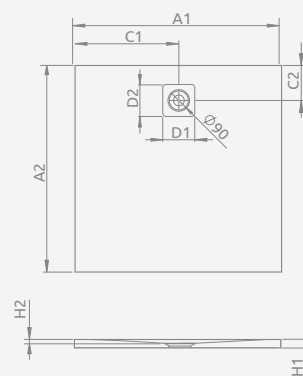

Поддон для монтажа непосредственно на пол. Отверстие под сифон Ø 90 мм, рекомендуемый сифон HS1. Индивидуальные размеры доступны под заказ (больше информации на стр. 530).

KYNTOS C	A1	A2	C1	C2	D1	D2	H1	H2
80×80	800	800	400	250	130	130	30	17
90×90	900	900	450	250	130	130	30	17
100×100	1000	1000	500	250	130	130	30	17

To be installed on floor, siphon outlet Ø 90 mm, recommended siphon HS1. The shower tray can be cut to the individual sizes (more details on p. 530).

Поддон для монтажа непосредственно на пол. Отверстие под сифон Ø 90 мм, рекомендуемый сифон HS1. Индивидуальные размеры доступны под заказ (больше информации на стр. 530).

KYNTOS C	A1	A2	C1	C2	D1	D2	H1	H2
80×80	800	800	400	250	130	130	30	17
90×90	900	900	450	250	130	130	30	17
100×100	1000	1000	500	250	130	130	30	17

New

TEOS C white, белый

To be installed on floor, siphon outlet Ø 90 mm, recommended siphon HS1. The shower tray can be cut to the individual sizes (more details on p. 530).