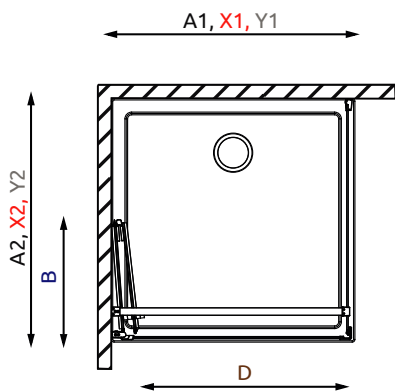

Wariant LEWY
Variant L

Wariant PRAWY
Variant R

ŚCIANKA S1 / SIDEWALL S1

| Model | A2 | X2 | Y2 | H2 |
|--------|------|-----------|-----------|------|
| S1 70 | 700 | 680-695 | 667-682 | 2000 |
| S1 75 | 750 | 730-745 | 717-732 | 2000 |
| S1 80 | 800 | 780-795 | 767-782 | 2000 |
| S1 90 | 900 | 880-895 | 867-882 | 2000 |
| S1 100 | 1000 | 980-995 | 967-982 | 2000 |
| S1 110 | 1100 | 1080-1095 | 1067-1082 | 2000 |
| S1 120 | 1200 | 1180-1195 | 1167-1182 | 2000 |

KDJ B DRZWI / KDJ B DOOR

| Model | A1 | X1 | Y1 | B | D | H1 |
|-----------|------|----------|---------|-----|-----|------|
| KDJ B 80 | 800 | 790-800 | 772-782 | 390 | 645 | 2020 |
| KDJ B 90 | 900 | 890-900 | 872-882 | 440 | 745 | 2020 |
| KDJ B 100 | 1000 | 990-1000 | 972-982 | 490 | 845 | 2020 |