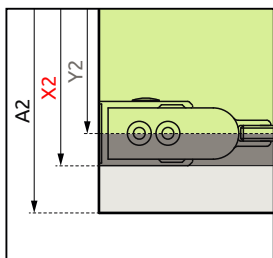

Wariant LEWY
Variant L

Wariant PRAWY
Variant R

ŚCIANKA S1 / SIDEWALL S1

| Model | A2 | X2 | Y2 | H2 |
|--------|------|-----------|-----------|------|
| S1 70 | 700 | 680-695 | 667-682 | 2000 |
| S1 75 | 750 | 730-745 | 717-732 | 2000 |
| S1 80 | 800 | 780-795 | 767-782 | 2000 |
| S1 90 | 900 | 880-895 | 867-882 | 2000 |
| S1 100 | 1000 | 980-995 | 967-982 | 2000 |
| S1 110 | 1100 | 1080-1095 | 1067-1082 | 2000 |
| S1 120 | 1200 | 1180-1195 | 1167-1182 | 2000 |

KDJ B DRZWI / KDJ B DOOR

| Model | A1 | X1 | Y1 | B | D | H1 |
|-----------|------|----------|---------|-----|-----|------|
| KDJ B 80 | 800 | 790-800 | 772-782 | 390 | 645 | 2020 |
| KDJ B 90 | 900 | 890-900 | 872-882 | 440 | 745 | 2020 |
| KDJ B 100 | 1000 | 990-1000 | 972-982 | 490 | 845 | 2020 |