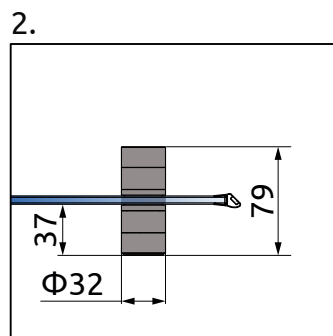

Wariant LEWY
Variant L

Wariant PRAWY
Variant R

ŚCIANKA S1 / SIDEWALL S1

| Model | A2 | X2 | Y2 | H2 |
|--------|------|-----------|-----------|------|
| S1 70 | 700 | 680-695 | 667-682 | 2000 |
| S1 75 | 750 | 730-745 | 717-732 | 2000 |
| S1 80 | 800 | 780-795 | 767-782 | 2000 |
| S1 90 | 900 | 880-895 | 867-882 | 2000 |
| S1 100 | 1000 | 980-995 | 967-982 | 2000 |
| S1 110 | 1100 | 1080-1095 | 1067-1082 | 2000 |
| S1 120 | 1200 | 1180-1195 | 1167-1182 | 2000 |

KDJ B DRZWI / KDJ B DOOR

| Model | A1 | X1 | Y1 | B | D | H1 |
|-----------|------|----------|---------|-----|-----|------|
| KDJ B 80 | 800 | 790-800 | 772-782 | 390 | 645 | 2020 |
| KDJ B 90 | 900 | 890-900 | 872-882 | 440 | 745 | 2020 |
| KDJ B 100 | 1000 | 990-1000 | 972-982 | 490 | 845 | 2020 |