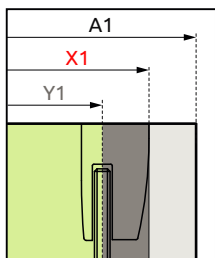

Wariant LEWY
Variant L

Wariant PRAWY
Variant R

ŚCIANKA S1 / SIDEWALL S1

| Model | A2 | X2 | Y2 | H2 |
|--------|------|-----------|-----------|------|
| S1 70 | 700 | 680-695 | 667-682 | 2000 |
| S1 75 | 750 | 730-745 | 717-732 | 2000 |
| S1 80 | 800 | 780-795 | 767-782 | 2000 |
| S1 90 | 900 | 880-895 | 867-882 | 2000 |
| S1 100 | 1000 | 980-995 | 967-982 | 2000 |
| S1 110 | 1100 | 1080-1095 | 1067-1082 | 2000 |
| S1 120 | 1200 | 1180-1195 | 1167-1182 | 2000 |

KDJ B DRZWI / KDJ B DOOR

| Model | A1 | X1 | Y1 | B | D | H1 |
|-----------|------|----------|---------|-----|-----|------|
| KDJ B 80 | 800 | 790-800 | 772-782 | 390 | 645 | 2020 |
| KDJ B 90 | 900 | 890-900 | 872-882 | 440 | 745 | 2020 |
| KDJ B 100 | 1000 | 990-1000 | 972-982 | 490 | 845 | 2020 |