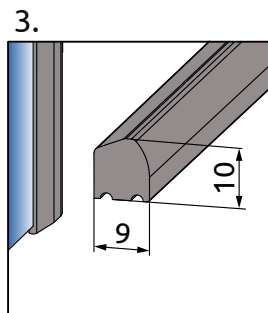

Wariant LEWY
Variant L

Wariant PRAWY
Variant R

ŚCIANKA S1 / SIDEWALL S1

| Model | A2 | X2 | Y2 | H2 |
|--------|------|-----------|-----------|------|
| S1 70 | 700 | 680-695 | 667-682 | 2000 |
| S1 75 | 750 | 730-745 | 717-732 | 2000 |
| S1 80 | 800 | 780-795 | 767-782 | 2000 |
| S1 90 | 900 | 880-895 | 867-882 | 2000 |
| S1 100 | 1000 | 980-995 | 967-982 | 2000 |
| S1 110 | 1100 | 1080-1095 | 1067-1082 | 2000 |
| S1 120 | 1200 | 1180-1195 | 1167-1182 | 2000 |

KDJ B DRZWI / KDJ B DOOR

| Model | A1 | X1 | Y1 | B | D | H1 |
|-----------|------|----------|---------|-----|-----|------|
| KDJ B 80 | 800 | 790-800 | 772-782 | 390 | 645 | 2020 |
| KDJ B 90 | 900 | 890-900 | 872-882 | 440 | 745 | 2020 |
| KDJ B 100 | 1000 | 990-1000 | 972-982 | 490 | 845 | 2020 |