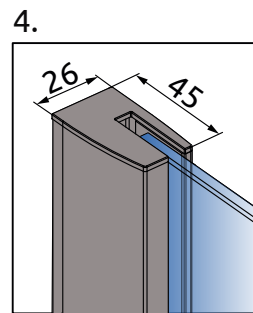

Wariant LEWY
Variant L

Wariant PRAWY
Variant R

ŚCIANKA S1 / SIDEWALL S1

| Model | A2 | X2 | Y2 | H2 |
|--------|------|-----------|-----------|------|
| S1 70 | 700 | 680-695 | 667-682 | 2000 |
| S1 75 | 750 | 730-745 | 717-732 | 2000 |
| S1 80 | 800 | 780-795 | 767-782 | 2000 |
| S1 90 | 900 | 880-895 | 867-882 | 2000 |
| S1 100 | 1000 | 980-995 | 967-982 | 2000 |
| S1 110 | 1100 | 1080-1095 | 1067-1082 | 2000 |
| S1 120 | 1200 | 1180-1195 | 1167-1182 | 2000 |

KDJ B DRZWI / KDJ B DOOR

| Model | A1 | X1 | Y1 | B | D | H1 |
|-----------|------|----------|---------|-----|-----|------|
| KDJ B 80 | 800 | 790-800 | 772-782 | 390 | 645 | 2020 |
| KDJ B 90 | 900 | 890-900 | 872-882 | 440 | 745 | 2020 |
| KDJ B 100 | 1000 | 990-1000 | 972-982 | 490 | 845 | 2020 |