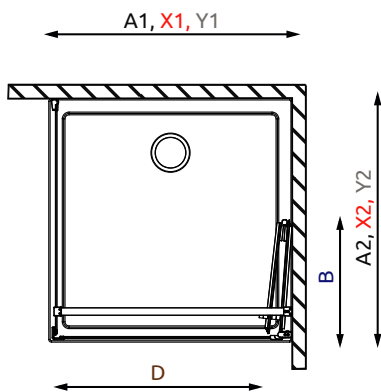

Wariant LEWY
Variant L

Wariant PRAWY
Variant R

ŚCIANKA S1 / SIDEWALL S1

| Model | A2 | X2 | Y2 | H2 |
|--------|------|-----------|-----------|------|
| S1 70 | 700 | 680-695 | 667-682 | 2000 |
| S1 75 | 750 | 730-745 | 717-732 | 2000 |
| S1 80 | 800 | 780-795 | 767-782 | 2000 |
| S1 90 | 900 | 880-895 | 867-882 | 2000 |
| S1 100 | 1000 | 980-995 | 967-982 | 2000 |
| S1 110 | 1100 | 1080-1095 | 1067-1082 | 2000 |
| S1 120 | 1200 | 1180-1195 | 1167-1182 | 2000 |

KDJ B DRZWI / KDJ B DOOR

| Model | A1 | X1 | Y1 | B | D | H1 |
|-----------|------|----------|---------|-----|-----|------|
| KDJ B 80 | 800 | 790-800 | 772-782 | 390 | 645 | 2020 |
| KDJ B 90 | 900 | 890-900 | 872-882 | 440 | 745 | 2020 |
| KDJ B 100 | 1000 | 990-1000 | 972-982 | 490 | 845 | 2020 |