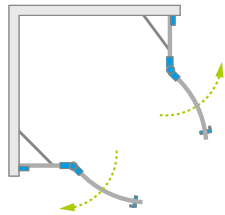

Essenza Pro PDD