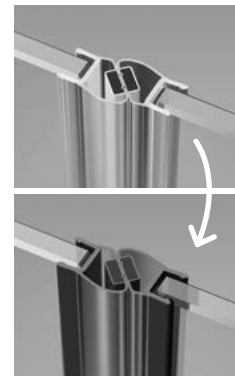

TECHNICAL DRAWINGS | ТЕХНИЧЕСКИЕ РИСУНКИ