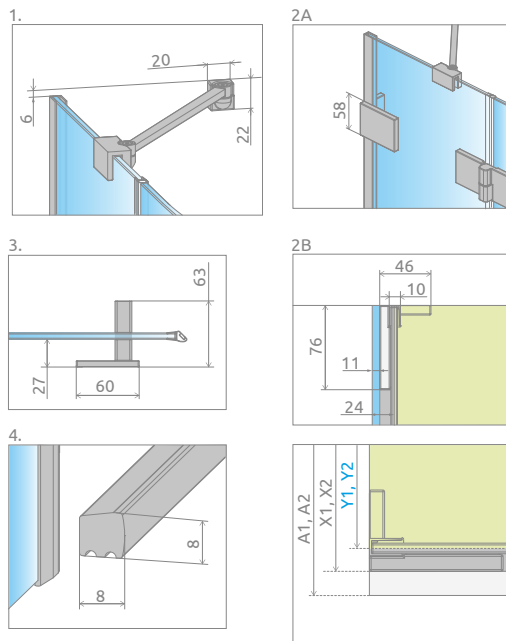

TECHNICAL DRAWINGS | ТЕХНИЧЕСКИЕ РИСУНКИ