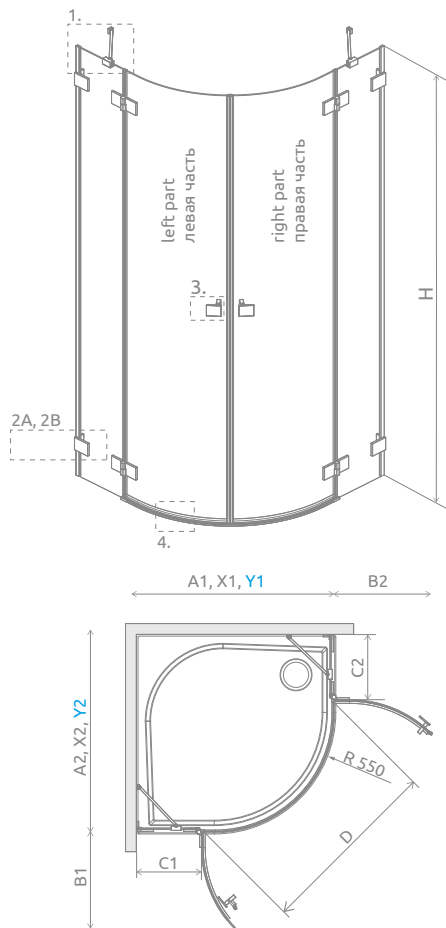

TECHNICAL DRAWINGS | ТЕХНИЧЕСКИЕ РИСУНКИ