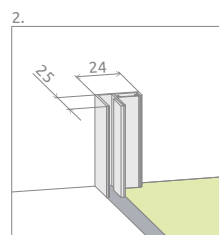

There is possibility of paid replacement of transparent magnetic gaskets for gaskets in black. You should clearly state it in the order.

Под заказ, за дополнительную цену можно заменить стандартные уплотнители на уплотнители в черном цвете. Ваш выбор укажите в заказе.