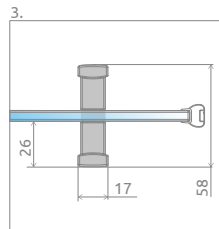

There is possibility of paid replacement of transparent magnetic gaskets for gaskets in black. You should clearly state it in the order.

Под заказ, за дополнительную цену можно заменить стандартные уплотнители на уплотнители в черном цвете. Ваш выбор укажите в заказе.