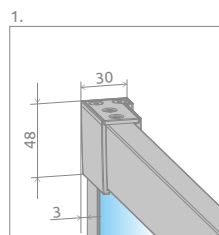

There is possibility of paid replacement of transparent magnetic gaskets for gaskets in black. You should clearly state it in the order.

Под заказ, за дополнительную цену можно заменить стандартные уплотнители на уплотнители в черном цвете. Ваш выбор укажите в заказе.