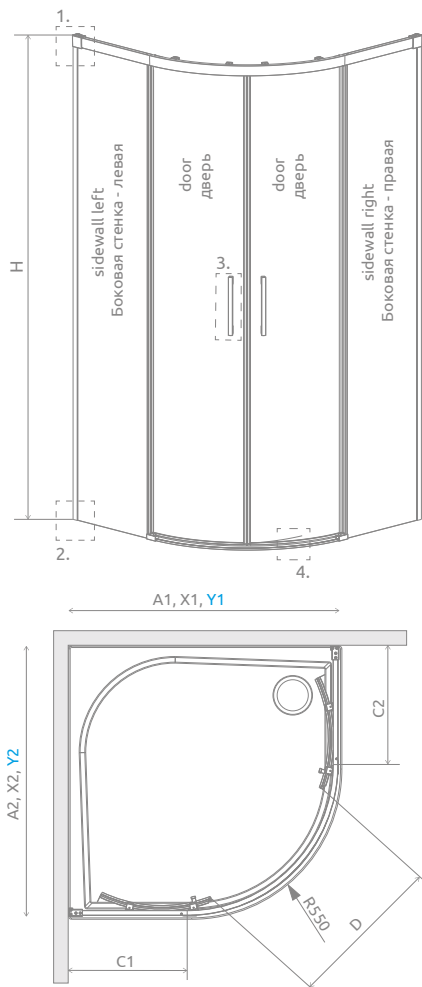

There is possibility of paid replacement of transparent magnetic gaskets for gaskets in black. You should clearly state it in the order.

Под заказ, за дополнительную цену можно заменить стандартные уплотнители на уплотнители в черном цвете. Ваш выбор укажите в заказе.

Subtle slider guarantees the door open silently
Фиксатор обеспечивает тихое перемещение двери

Possibility to unlock and tilt the door to clean the cabin
Возможность расфиксировать и наклонять дверь для чистки кабины

Model | Модель	A1	A2	X1	X2	Y1	Y2	C1	C2	D	H
PDD 80Lx80R	800	800	785-800	785-800	780-795	780-795	227-242	227-242	405	2005
PDD 80Lx90R	800	900	785-800	885-900	780-795	880-895	227-242	327-342	488	2005
PDD 80Lx100R	800	1000	785-800	985-1000	780-795	980-995	227-242	427-442	488	2005
PDD 80Lx120R	800	1200	785-800	1185-1200	780-795	1180-1195	227-242	627-642	488	2005
PDD 90Lx80R	900	800	885-900	785-800	880-895	780-795	327-342	227-242	488	2005
PDD 90Lx90R	900	900	885-900	885-900	880-895	880-895	327-342	327-342	570	2005
PDD 90Lx100R	900	1000	885-900	985-1000	880-895	980-995	327-342	427-442	570	2005
PDD 90Lx120R	900	1200	885-900	1185-1200	880-895	1180-1195	327-342	627-642	570	2005
PDD 100Lx80R	1000	800	985-1000	785-800	980-995	780-795	427-442	227-242	488	2005
PDD 100Lx90R	1000	900	985-1000	885-900	980-995	880-895	427-442	327-342	570	2005
PDD 100Lx100R	1000	1000	985-1000	985-1000	980-995	980-995	427-442	427-442	570	2005
PDD 120Lx80R	1200	800	1185-1200	785-800	1180-1195	780-795	627-642	227-242	488	2005
PDD 120Lx90R	1200	900	1185-1200	885-900	1180-1195	880-895	627-642	327-342	570	2005

ADDITIONAL OPTIONS | ДОПОЛНИТЕЛЬНЫЕ ОПЦИИ