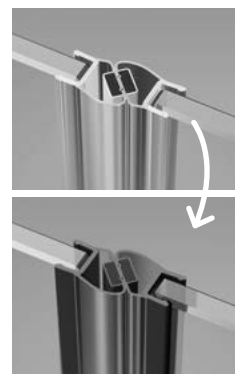

There is possibility of paid replacement of transparent magnetic gaskets for gaskets in black. You should clearly state it in the order.

Под заказ, за дополнительную цену можно заменить стандартные уплотнители на уплотнители в черном цвете. Ваш выбор укажите в заказе.