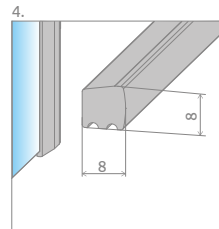

There is possibility of paid replacement of transparent magnetic gaskets for gaskets in black. You should clearly state it in the order.

Под заказ, за дополнительную цену можно заменить стандартные уплотнители на уплотнители в черном цвете. Ваш выбор укажите в заказе.