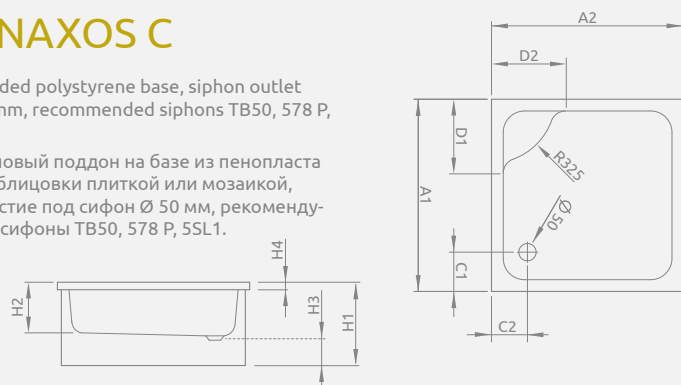

NAXOS C	A1	A2	C1	C2	D1	D2	H1	H2	H3	H4
80×80	800	800	200	200	380	380	410	260	130	38
90×90	900	900	200	200	380	380	410	260	130	38

Dimensions are given in mm. | Размеры указаны в мм.