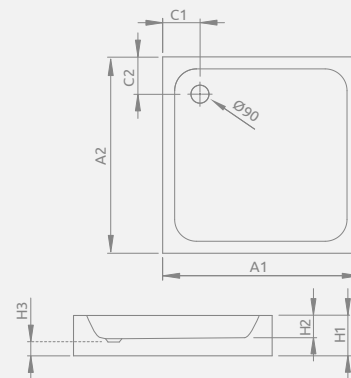

SIROS C	A1	A2	C1	C2	F	H1	H2	H3	H4
80×80	800	800	180	180	15	170	70	90	36
90×90	900	900	180	180	15	170	70	90	36

Model Модель	Art. No. № арт.
SIROS C Compact 80×80	SBC8817-2
SIROS C Compact 90×90	SBC9917-2

SIROS C Compact

Integrated panel, expanded polystyrene base, siphon outlet \varnothing 90 mm, recommended siphons TB90, TB21, TBXS, 690 P.

Цельнолитой поддон, база из пенопласта, отверстие под сифон \varnothing 90 мм, рекомендуемые сифоны TB90, TB21, TBXS, 690 P.

Dimensions are given in mm. | Размеры указаны в мм.