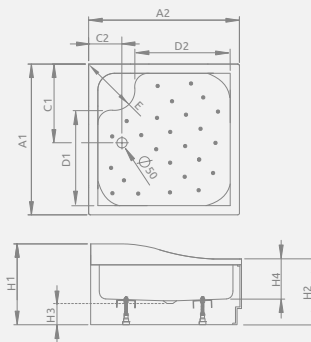

Model Модель	Art. No. № арт.
KORFU C 80×80	4C88400-03
KORFU C 90×90	4C99400-03

KORFU C

Shower tray with a removable panel, siphon outlet \varnothing 50 mm, installing frame included, recommended siphon B602R, R135.

Акриловый поддон со съемной панелью, отверстие под сифон \varnothing 50 мм, ножки в комплекте, рекомендуемый сифон B602R, R135.

KORFU C	A1	A2	C1	C2	D1	D2	E	H1	H2	H3	H4
80×80	800	800	450	190	410	410	390	480	395	120	230
90×90	900	900	490	190	480	480	430	480	395	120	230

Model Модель	Art. No. № арт.
SIROS C 80×80	SBC8817-1
SIROS C 90×90	SBC9917-1

SIROS C

Expanded polystyrene base, siphon outlet \varnothing 90 mm, recommended siphons TB90, TB21, TBXS, 690 P.

Акриловый поддон на базе из пенопласта для облицовки плиткой или мозаикой, отверстие под сифон \varnothing 90 мм, рекомендуемые сифоны TB90, TB21, TBXS, 690 P.

SIROS C	A1	A2	C1	C2	F	H1	H2	H3	H4
80×80	800	800	180	180	15	170	70	90	36
90×90	900	900	180	180	15	170	70	90	36

Model Модель	Art. No. № арт.
SIROS C Compact 80×80	SBC8817-2
SIROS C Compact 90×90	SBC9917-2