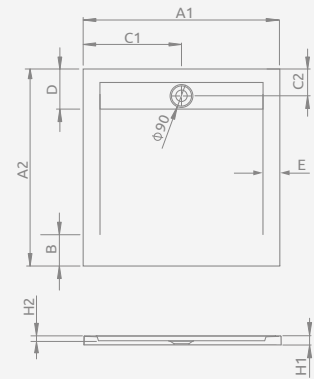

white, белый

cemento, цемент

anthracite, антрацит

black, черный

TEOS C

To be installed on floor, siphon outlet \varnothing 90 mm, recommended siphon HS1. The shower tray can be cut to the individual sizes (more details on p. 572).

Поддон для монтажа непосредственно на пол. Отверстие под сифон \varnothing 90 мм, рекомендуемый сифон HS1.

Индивидуальные размеры доступны под заказ (больше информации на стр. 572).

TEOS C	A1	A2	B	C1	C2	D	E	H1	H2
80×80	800	800	50	400	125	200	60	40	20
90×90	900	900	150	450	125	200	60	40	20
100×100	1000	1000	250	500	125	200	60	40	20

Model Модель	Art. No. № арт.			
	white, белый	cemento, цемент	anthracite, антрацит	black, черный
KYNTOS C 80×80	HTC8080-04	HTC8080-74	HTC8080-64	HTC8080-54
KYNTOS C 90×90	HTC9090-04	HTC9090-74	HTC9090-64	HTC9090-54
KYNTOS C 100×100	HTC100100-04	HTC100100-74	HTC100100-64	HTC100100-54