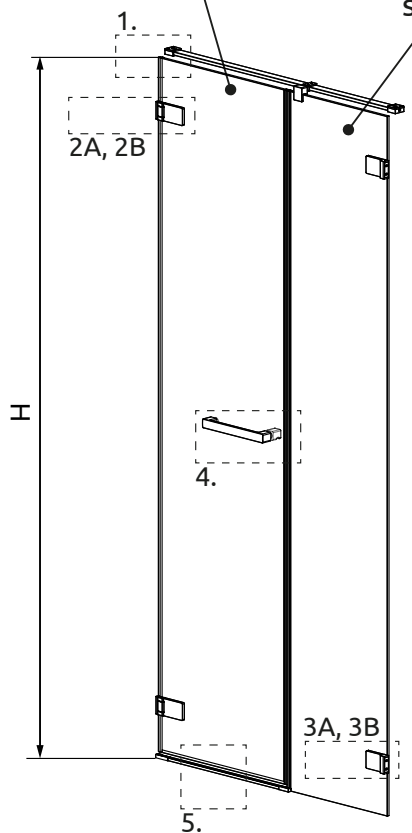

drzwi lewe  
door - left

drzwi prawe  
door - right

ścianka  
sidewall

Wariant LEWY  
Variant L

Wariant PRAWY  
Variant R

Model	X	C	D	H
<b>DWS 70-150</b>	max 1500	min. 135	500-1000	max 2300
<b>DWS 150-200</b>	max 2000	min. 500	500-1000	max 2300