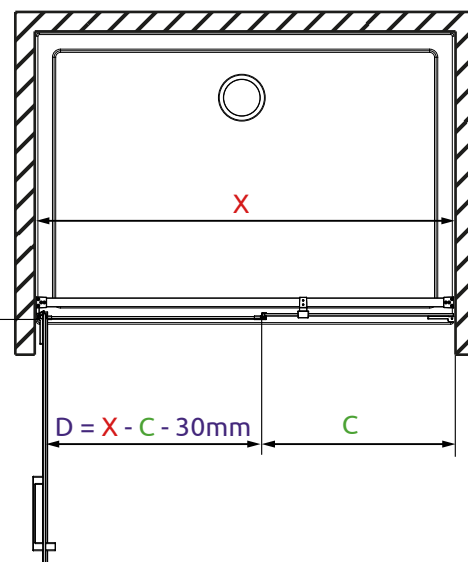

drzwi lewe  
door - left

drzwi prawe  
door - right

ścianka  
sidewall

Wariant LEWY  
Variant L

Wariant PRAWY  
Variant R

Model	X	C	D	H
<b>DWS 70-150</b>	max 1500	min. 135	500-1000	max 2300
<b>DWS 150-200</b>	max 2000	min. 500	500-1000	max 2300