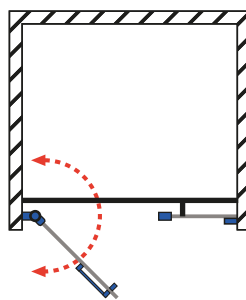

drzwi lewe  
door - left

drzwi prawe  
door - right

ścianka  
sidewall

Wariant LEWY  
Variant L

Wariant PRAWY  
Variant R

Model	X	C	D	H
<b>DWS 70-150</b>	max 1500	min. 135	500-1000	max 2300
<b>DWS 150-200</b>	max 2000	min. 500	500-1000	max 2300