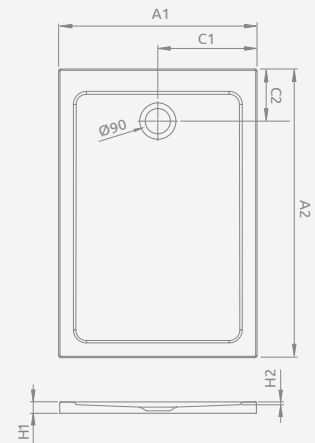

DOROS F

To be installed on floor (without legs), siphon outlet \varnothing 90 mm, recommended siphone TB90, TB21, TBXS, R500, R580, R510 lub R400 SLIM, R400W SLIM.

Поддон для монтажа непосредственно на пол (необходимо приклеить на раствор или пену с низким коэффициентом расширения), отверстие под сифон \varnothing 90 мм, рекомендуемый сифон TB90, TB21, TBXS, R500, R580, R510 lub R400 SLIM, R400W SLIM.

The possibility of buying legs. Details on p. 582.

Доступны дополнительные ножки – см. стр. 582.

DOROS F	A1	A2	C1	C2	H1	H2
90x70	700	900	350	220	55	12
100x70	700	1000	350	220	55	12
100x80	800	1000	400	220	55	12
120x70	700	1200	350	220	55	12
120x80	800	1200	400	220	55	12
120x90	900	1200	450	220	55	12
140x80	800	1400	400	220	55	12

DOROS PLUS F

To be installed on floor (without legs), siphon outlet \varnothing 90 mm, recommended siphons TB90.

Поддон с заполнением из пенополиуретана для монтажа непосредственно на пол, отверстие под сифон \varnothing 90 мм, рекомендуемые сифоны TB90.