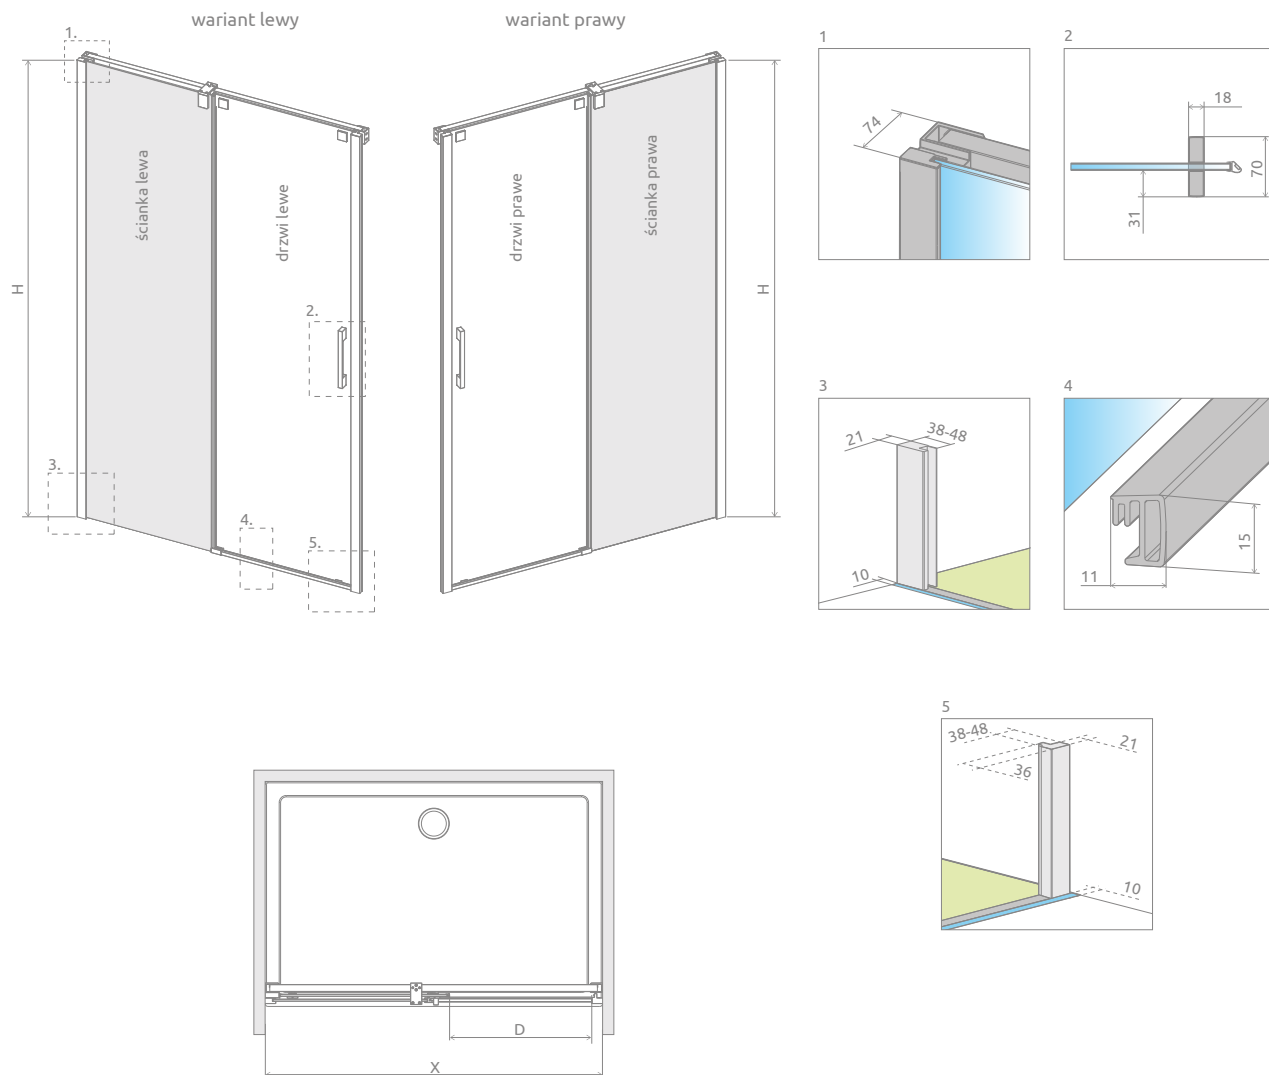

## Espera DWJ Mirror

Model dostępny  
w kolorach profili:

01 Chrom

Espera DWJ Mirror + Argos D

Składając zamówienie, należy podać 2 numery artykułów: drzwi i ścianki.

Model	Szerokość wnęki (X)	Wysokość (H)	Nazwa elementu	SZKŁO MIRROR+PRZEJRZyste		
				Nr artykułu	Cena brutto	
DWJ front 100 lewy	990-1010	2000	Drzwi 495 L	380495-01L	621	<b>3 162</b>
			DWJ Ścianka 450 L	380210-71L	2 541	
DWJ front 100 prawy	990-1010	2000	Drzwi 495 R	380495-01R	621	<b>3 162</b>
			DWJ Ścianka 450 R	380210-71R	2 541	
DWJ front 120 lewy	1190-1210	2000	Drzwi 595 L	380595-01L	683	<b>3 288</b>
			DWJ Ścianka 550 L	380212-71L	2 605	
DWJ front 120 prawy	1190-1210	2000	Drzwi 595 R	380595-01R	683	<b>3 288</b>
			DWJ Ścianka 550 R	380212-71R	2 605	
DWJ front 140 lewy	1390-1410	2000	Drzwi 695 L	380695-01L	744	<b>3 410</b>
			DWJ Ścianka 650 L	380214-71L	2 666	
DWJ front 140 prawy	1390-1410	2000	Drzwi 695 R	380695-01R	744	<b>3 410</b>
			DWJ Ścianka 650 R	380214-71R	2 666	

■ Artykuły oznaczone kolorem szarym – czas realizacji zamówienia 5 dni roboczych.

Szkló lustrzane znajduje się tylko na części stałej drzwi.

# RYSUNKI TECHNICZNE

Model	X	D	H
DWJ - Mirror 100	990-1010	406	2000
DWJ - Mirror 120	1190-1210	506	2000
DWJ - Mirror 140	1390-1410	606	2000