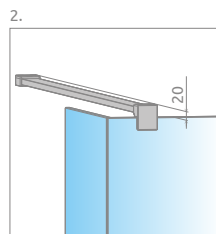

Euphoria Walk-in V

Model dostępny w kolorach profili:

01 Chrom

Euphoria Walk-in V + Giaros D

Kabina jest uniwersalna, można zamontować ją zarówno jako wersję lewą, jak i prawą.

Model	Wymiar brodzika (A1)	Wymiar nominalny (Y1)	Wysokość (H)	SZKŁO PRZEJRZYSTE	
				Nr artykułu	Cena brutto
Walk-in W1 70	700	665-675	2000	383117-01-01	1 360
Walk-in W1 80	800	765-775	2000	383110-01-01	1 400
Walk-in W1 90	900	865-875	2000	383111-01-01	1 440
Walk-in W1 100	1000	965-975	2000	383112-01-01	1 480
Walk-in W1 110	1100	1065-1075	2000	383113-01-01	1 720
Walk-in W1 120	1200	1165-1175	2000	383114-01-01	1 800
Walk-in W1 130	1300	1265-1275	2000	383115-01-01	1 880
Walk-in W1 140	1400	1365-1375	2000	383116-01-01	1 960

■ Artykuły oznaczone kolorem szarym – czas realizacji zamówienia 5 dni roboczych. Dopłata za opcję **Chrome+** wynosi 300 zł brutto do ceny kabiny.

RYСУNKI TECHNICZNE

Front W1	A1	Y1	D	H
W1 70	700	665-675	maks. 1500	2000
W1 80	800	765-775	maks. 1500	2000
W1 90	900	865-875	maks. 1500	2000
W1 100	1000	965-975	maks. 1500	2000
W1 110	1100	1065-1075	maks. 1500	2000
W1 120	1200	1165-1175	maks. 1500	2000
W1 130	1300	1265-1275	maks. 1500	2000
W1 140	1400	1365-1375	maks. 1500	2000

Teleskopowy wspornik dosufitowy	Grubość szkła	Wysokość	Nr artykułu	Cena brutto
	8 mm	maks. 3000 mm	WD-008-02	299

ZALECANE BRODZIKI

Kyntos C	Teos C	Zantos C	Giaros C	Doros Plus C	Doros C	Doros C Compact	Delos C	Delos C z obudową	Argos C	Argos C z obudową	Rodos C Compact	Siros C	Siros C Compact	Giaros D	Doros Plus D