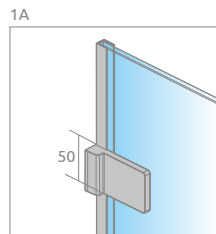

Euphoria Walk-in V

Model dostępny w kolorach profili:

01 Chrom

Euphoria Walk-in V + Giaros D

Kabina jest uniwersalna, można zamontować ją zarówno jako wersję lewą, jak i prawą.

Model	Wymiar brodzika (A1)	Wymiar nominalny (Y1)	Wysokość (H)	SZKŁO PRZEJRZYSTE	
				Nr artykułu	Cena brutto
Walk-in W1 70	700	665-675	2000	383117-01-01	1 360
Walk-in W1 80	800	765-775	2000	383110-01-01	1 400
Walk-in W1 90	900	865-875	2000	383111-01-01	1 440
Walk-in W1 100	1000	965-975	2000	383112-01-01	1 480
Walk-in W1 110	1100	1065-1075	2000	383113-01-01	1 720
Walk-in W1 120	1200	1165-1175	2000	383114-01-01	1 800
Walk-in W1 130	1300	1265-1275	2000	383115-01-01	1 880
Walk-in W1 140	1400	1365-1375	2000	383116-01-01	1 960

■ Artykuły oznaczone kolorem szarym – czas realizacji zamówienia 5 dni roboczych. Dopłata za opcję **Chrome+** wynosi 300 zł brutto do ceny kabiny.

RYСУNKI TECHNICZNE

Front W1	A1	Y1	D	H
W1 70	700	665-675	maks. 1500	2000
W1 80	800	765-775	maks. 1500	2000
W1 90	900	865-875	maks. 1500	2000
W1 100	1000	965-975	maks. 1500	2000
W1 110	1100	1065-1075	maks. 1500	2000
W1 120	1200	1165-1175	maks. 1500	2000
W1 130	1300	1265-1275	maks. 1500	2000
W1 140	1400	1365-1375	maks. 1500	2000

Teleskopowy wspornik dosufitowy	Grubość szkła	Wysokość	Nr artykułu	Cena brutto
	8 mm	maks. 3000 mm	WD-008-02	299

ZALECANE BRODZIKI

Kyntos C	Teos C	Zantos C	Giaros C	Doros Plus C	Doros C	Doros C Compact	Delos C	Delos C z obudową	Argos C	Argos C z obudową	Rodos C Compact	Siros C	Siros C Compact	Giaros D	Doros Plus D