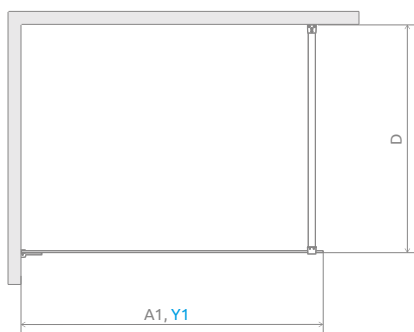

Euphoria Walk-in V

Model dostępny w kolorach profili:

01 Chrom

Euphoria Walk-in V + Giaros D

Kabina jest uniwersalna, można zamontować ją zarówno jako wersję lewą, jak i prawą.

Model	Wymiar brodzika (A1)	Wymiar nominalny (Y1)	Wysokość (H)	SZKŁO PRZEJRZYSTE	
				Nr artykułu	Cena brutto
Walk-in W1 70	700	665-675	2000	383117-01-01	1 360
Walk-in W1 80	800	765-775	2000	383110-01-01	1 400
Walk-in W1 90	900	865-875	2000	383111-01-01	1 440
Walk-in W1 100	1000	965-975	2000	383112-01-01	1 480
Walk-in W1 110	1100	1065-1075	2000	383113-01-01	1 720
Walk-in W1 120	1200	1165-1175	2000	383114-01-01	1 800
Walk-in W1 130	1300	1265-1275	2000	383115-01-01	1 880
Walk-in W1 140	1400	1365-1375	2000	383116-01-01	1 960

■ Artykuły oznaczone kolorem szarym – czas realizacji zamówienia 5 dni roboczych. Dopłata za opcję **Chrome+** wynosi 300 zł brutto do ceny kabiny.

RYСУNKI TECHNICZNE

Front W1	A1	Y1	D	H
W1 70	700	665-675	maks. 1500	2000
W1 80	800	765-775	maks. 1500	2000
W1 90	900	865-875	maks. 1500	2000
W1 100	1000	965-975	maks. 1500	2000
W1 110	1100	1065-1075	maks. 1500	2000
W1 120	1200	1165-1175	maks. 1500	2000
W1 130	1300	1265-1275	maks. 1500	2000
W1 140	1400	1365-1375	maks. 1500	2000