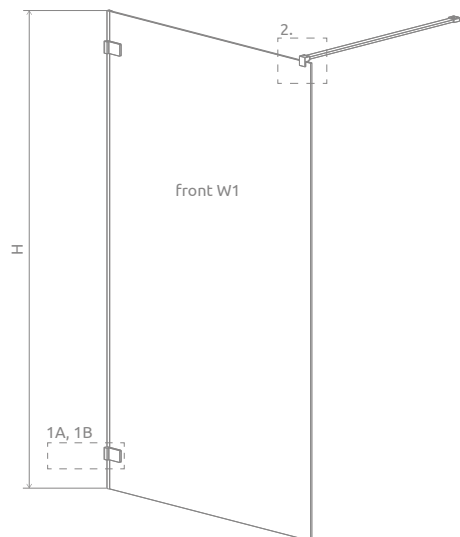

Euphoria Walk-in V

Model dostępny w kolorach profili:

01 Chrom

Euphoria Walk-in V + Giaros D

Kabina jest uniwersalna, można zamontować ją zarówno jako wersję lewą, jak i prawą.

Model	Wymiar brodzika (A1)	Wymiar nominalny (Y1)	Wysokość (H)	SZKŁO PRZEJRZYSTE	
				Nr artykułu	Cena brutto
Walk-in W1 70	700	665-675	2000	383117-01-01	1 360
Walk-in W1 80	800	765-775	2000	383110-01-01	1 400
Walk-in W1 90	900	865-875	2000	383111-01-01	1 440
Walk-in W1 100	1000	965-975	2000	383112-01-01	1 480
Walk-in W1 110	1100	1065-1075	2000	383113-01-01	1 720
Walk-in W1 120	1200	1165-1175	2000	383114-01-01	1 800
Walk-in W1 130	1300	1265-1275	2000	383115-01-01	1 880
Walk-in W1 140	1400	1365-1375	2000	383116-01-01	1 960

■ Artykuły oznaczone kolorem szarym – czas realizacji zamówienia 5 dni roboczych. Dopłata za opcję **Chrome+** wynosi 300 zł brutto do ceny kabiny.

RYСУNKI TECHNICZNE

Front W1	A1	Y1	D	H
W1 70	700	665-675	maks. 1500	2000
W1 80	800	765-775	maks. 1500	2000
W1 90	900	865-875	maks. 1500	2000
W1 100	1000	965-975	maks. 1500	2000
W1 110	1100	1065-1075	maks. 1500	2000
W1 120	1200	1165-1175	maks. 1500	2000
W1 130	1300	1265-1275	maks. 1500	2000
W1 140	1400	1365-1375	maks. 1500	2000

Teleskopowy wspornik dosufitowy	Grubość szkła	Wysokość	Nr artykułu	Cena brutto
	8 mm	maks. 3000 mm	WD-008-02	299

ZALECANE BRODZIKI

Kyntos C	Teos C	Zantos C	Giaros C	Doros Plus C	Doros C	Doros C Compact	Delos C	Delos C z obudową	Argos C	Argos C z obudową	Rodos C Compact	Siros C	Siros C Compact	Giaros D	Doros Plus D