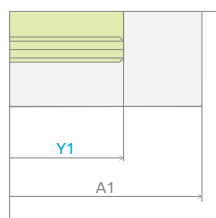

Euphoria Walk-in V

Model dostępny w kolorach profili:

01 Chrom

Euphoria Walk-in V + Giaros D

Kabina jest uniwersalna, można zamontować ją zarówno jako wersję lewą, jak i prawą.

Model	Wymiar brodzika (A1)	Wymiar nominalny (Y1)	Wysokość (H)	SZKŁO PRZEJRZYSTE	
				Nr artykułu	Cena brutto
Walk-in W1 70	700	665-675	2000	383117-01-01	1 360
Walk-in W1 80	800	765-775	2000	383110-01-01	1 400
Walk-in W1 90	900	865-875	2000	383111-01-01	1 440
Walk-in W1 100	1000	965-975	2000	383112-01-01	1 480
Walk-in W1 110	1100	1065-1075	2000	383113-01-01	1 720
Walk-in W1 120	1200	1165-1175	2000	383114-01-01	1 800
Walk-in W1 130	1300	1265-1275	2000	383115-01-01	1 880
Walk-in W1 140	1400	1365-1375	2000	383116-01-01	1 960

■ Artykuły oznaczone kolorem szarym – czas realizacji zamówienia 5 dni roboczych. Dopłata za opcję **Chrome+** wynosi 300 zł brutto do ceny kabiny.

RYСУNKI TECHNICZNE

Front W1	A1	Y1	D	H
W1 70	700	665-675	maks. 1500	2000
W1 80	800	765-775	maks. 1500	2000
W1 90	900	865-875	maks. 1500	2000
W1 100	1000	965-975	maks. 1500	2000
W1 110	1100	1065-1075	maks. 1500	2000
W1 120	1200	1165-1175	maks. 1500	2000
W1 130	1300	1265-1275	maks. 1500	2000
W1 140	1400	1365-1375	maks. 1500	2000

Teleskopowy wspornik dosufitowy	Grubość szkła	Wysokość	Nr artykułu	Cena brutto
	8 mm	maks. 3000 mm	WD-008-02	299

ZALECANE BRODZIKI

Kyntos C	Teos C	Zantos C	Giaros C	Doros Plus C	Doros C	Doros C Compact	Delos C	Delos C z obudową	Argos C	Argos C z obudową	Rodos C Compact	Siros C	Siros C Compact	Giaros D	Doros Plus D