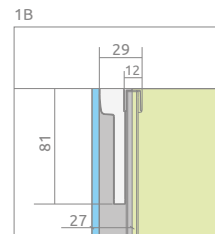

Euphoria Walk-in V

Model dostępny w kolorach profili:

01 Chrom

Euphoria Walk-in V + Giaros D

Kabina jest uniwersalna, można zamontować ją zarówno jako wersję lewą, jak i prawą.

Model	Wymiar brodzika (A1)	Wymiar nominalny (Y1)	Wysokość (H)	SZKŁO PRZEJRZYSTE	
				Nr artykułu	Cena brutto
Walk-in W1 70	700	665-675	2000	383117-01-01	1 360
Walk-in W1 80	800	765-775	2000	383110-01-01	1 400
Walk-in W1 90	900	865-875	2000	383111-01-01	1 440
Walk-in W1 100	1000	965-975	2000	383112-01-01	1 480
Walk-in W1 110	1100	1065-1075	2000	383113-01-01	1 720
Walk-in W1 120	1200	1165-1175	2000	383114-01-01	1 800
Walk-in W1 130	1300	1265-1275	2000	383115-01-01	1 880
Walk-in W1 140	1400	1365-1375	2000	383116-01-01	1 960

■ Artykuły oznaczone kolorem szarym – czas realizacji zamówienia 5 dni roboczych. Dopłata za opcję **Chrome+** wynosi 300 zł brutto do ceny kabiny.

RYСУNKI TECHNICZNE

Front W1	A1	Y1	D	H
W1 70	700	665-675	maks. 1500	2000
W1 80	800	765-775	maks. 1500	2000
W1 90	900	865-875	maks. 1500	2000
W1 100	1000	965-975	maks. 1500	2000
W1 110	1100	1065-1075	maks. 1500	2000
W1 120	1200	1165-1175	maks. 1500	2000
W1 130	1300	1265-1275	maks. 1500	2000
W1 140	1400	1365-1375	maks. 1500	2000

Teleskopowy wspornik dosufitowy	Grubość szkła	Wysokość	Nr artykułu	Cena brutto
	8 mm	maks. 3000 mm	WD-008-02	299

ZALECANE BRODZIKI

Kyntos C	Teos C	Zantos C	Giaros C	Doros Plus C	Doros C	Doros C Compact	Delos C	Delos C z obudową	Argos C	Argos C z obudową	Rodos C Compact	Siros C	Siros C Compact	Giaros D	Doros Plus D