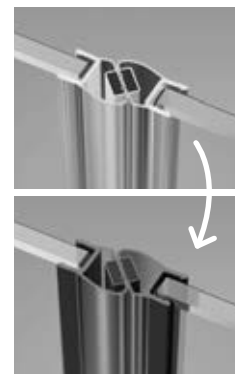

Idea DWD

Profile finish:

Данное изделие доступно с фурнитурой цвета:

01 Chrome 54 Black 09 Gold
01 Хром 54 Черный 09 Золото

Idea Gold DWD + shower board, душевая плита

Model Модель	TRANSPARENT GLASS ПРОЗРАЧНОЕ СТЕКЛО		
	profile finish / цвет фурнитуры CHROME Art. No. № арт.	profile finish / цвет фурнитуры BLACK Art. No. № арт.	profile finish / цвет фурнитуры GOLD Art. No. № арт.
DWD 140	387124-01-01	387124-54-01	387124-09-01
DWD 150	387125-01-01	387125-54-01	387125-09-01
DWD 160	387126-01-01	387126-54-01	387126-09-01
DWD 170	387127-01-01	387127-54-01	387127-09-01
DWD 180	387128-01-01	387128-54-01	387128-09-01
DWD 190	387129-01-01	387129-54-01	387129-09-01
DWD 200	387120-01-01	387120-54-01	387120-09-01