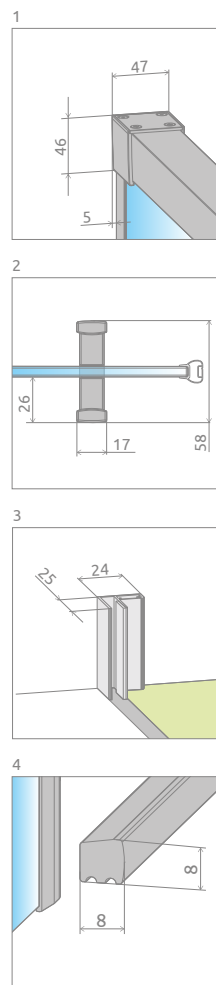

Idea DWD

Profile finish:

Данное изделие доступно с фурнитурой цвета:

01 Chrome 54 Black 09 Gold
01 Хром 54 Черный 09 Золото

Idea Gold DWD + shower board, душевая плита

Model Модель	TRANSPARENT GLASS ПРОЗРАЧНОЕ СТЕКЛО		
	profile finish / цвет фурнитуры CHROME Art. No. № арт.	profile finish / цвет фурнитуры BLACK Art. No. № арт.	profile finish / цвет фурнитуры GOLD Art. No. № арт.
DWD 140	387124-01-01	387124-54-01	387124-09-01
DWD 150	387125-01-01	387125-54-01	387125-09-01
DWD 160	387126-01-01	387126-54-01	387126-09-01
DWD 170	387127-01-01	387127-54-01	387127-09-01
DWD 180	387128-01-01	387128-54-01	387128-09-01
DWD 190	387129-01-01	387129-54-01	387129-09-01
DWD 200	387120-01-01	387120-54-01	387120-09-01