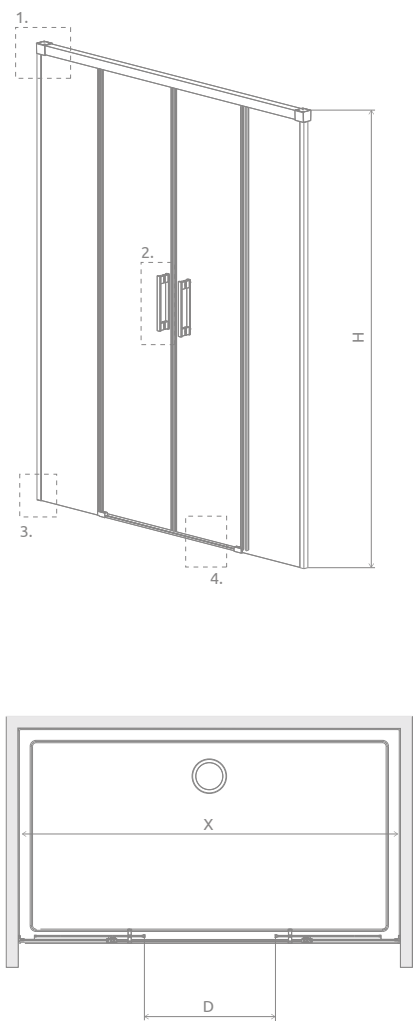

Idea DWD

Profile finish:

Данное изделие доступно с фурнитурой цвета:

01 Chrome 54 Black 09 Gold
01 Хром 54 Черный 09 Золото

Idea Gold DWD + shower board, душевая плита

Model Модель	TRANSPARENT GLASS ПРОЗРАЧНОЕ СТЕКЛО		
	profile finish / цвет фурнитуры CHROME Art. No. № арт.	profile finish / цвет фурнитуры BLACK Art. No. № арт.	profile finish / цвет фурнитуры GOLD Art. No. № арт.
DWD 140	387124-01-01	387124-54-01	387124-09-01
DWD 150	387125-01-01	387125-54-01	387125-09-01
DWD 160	387126-01-01	387126-54-01	387126-09-01
DWD 170	387127-01-01	387127-54-01	387127-09-01
DWD 180	387128-01-01	387128-54-01	387128-09-01
DWD 190	387129-01-01	387129-54-01	387129-09-01
DWD 200	387120-01-01	387120-54-01	387120-09-01