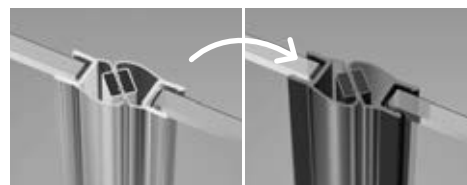

Model | Модель	X	D	H
DWJ 100	987-1012	405	2005
DWJ 110	1087-1112	455	2005
DWJ 120	1187-1212	505	2005
DWJ 130	1287-1312	555	2005
DWJ 140	1387-1412	605	2005
DWJ 150	1487-1512	655	2005
DWJ 160	1587-1612	705	2005

There is a possibility of a paid replacement of transparent gaskets (magnetic, vertical and horizontal) for black gaskets. This option should be clearly stated in the order.
За дополнительную цену можно заменить прозрачные уплотнители (магнитные, вертикальные и горизонтальный) на уплотнители черного цвета. Ваш выбор укажите в виде пометки к заказу.

ADDITIONAL OPTIONS | ДОПОЛНИТЕЛЬНЫЕ ОПЦИИ

MADE TO MEASURE	GLASS VARIANTS p. 4	ENGRAVING ON GLASS	SHOWER BOARDS	TOWEL HANGER	GASKETS REPLACEMENT POSSIBILITY	ACCESSORIES
ПОД ЗАКАЗ	ВАРИАНТЫ ЦВЕТА СТЕКЛА стр. 6	ГРАВИРОВКА НА СТЕКЛЕ	ТРАПЫ И ДУШЕВЫЕ ПЛИТЫ	ДЕРЖАТЕЛЬ ДЛЯ ПОЛОТЕНЕЦ	ЗАМЕНА УПЛОТНИТЕЛЕЙ	АКСЕССУАРЫ

NAVIGATION | МОДЕЛЬНЫЙ РЯД