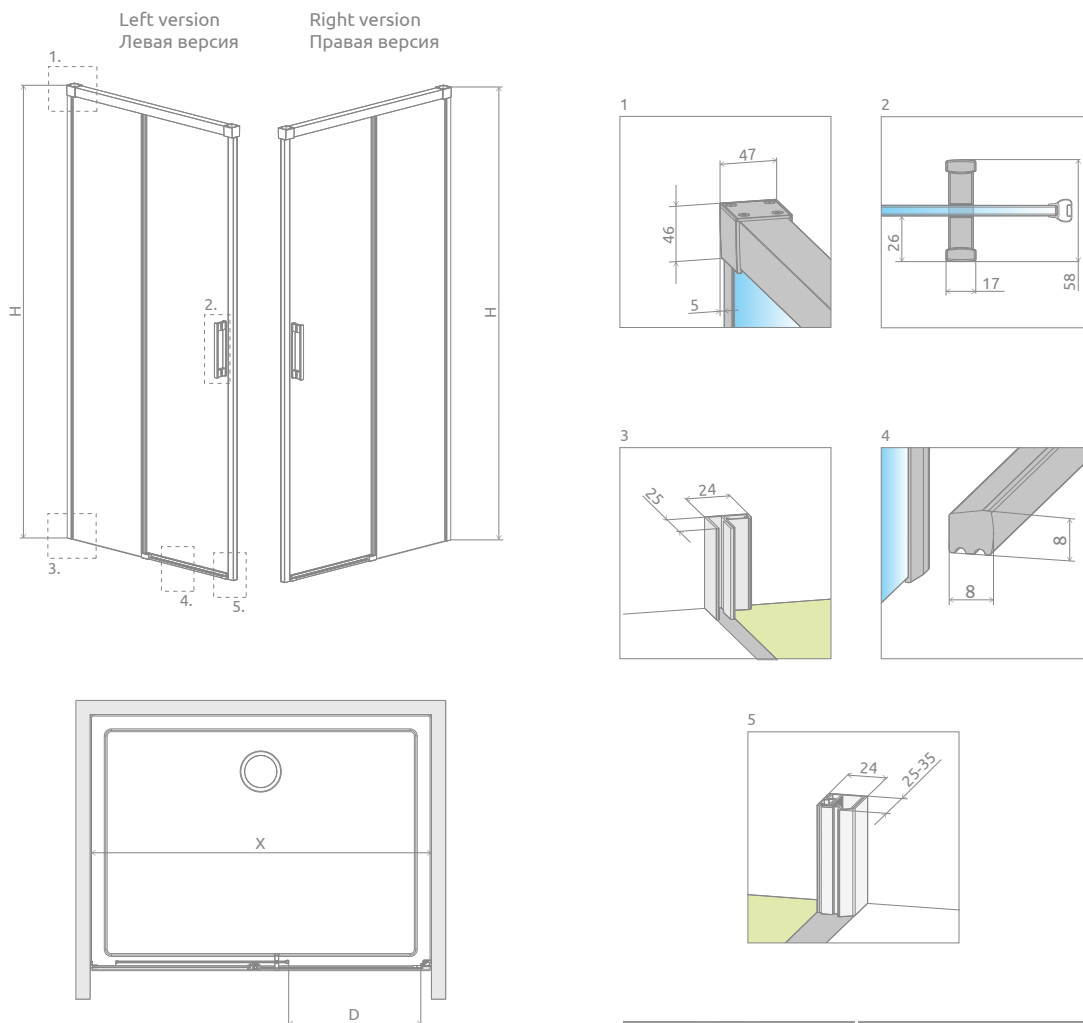

Idea DWJ

Profile finish:
Данное изделие доступно с фурнитурой цвета:

01 Chrome 54 Black 09 Gold
01 Хром 54 Черный 09 Золото

| Model Модель | TRANSPARENT GLASS ПРОЗРАЧНОЕ СТЕКЛО | | |
|-----------------|---|--|---|
| | profile finish / цвет фурнитуры CHROME Art. No. № арт. | profile finish / цвет фурнитуры BLACK Art. No. № арт. | profile finish / цвет фурнитуры GOLD Art. No. № арт. |
| DWJ 100 L | 387014-01-01L | 387014-54-01L | 387014-09-01L |
| DWJ 100 R | 387014-01-01R | 387014-54-01R | 387014-09-01R |
| DWJ 110 L | 387015-01-01L | 387015-54-01L | 387015-09-01L |
| DWJ 110 R | 387015-01-01R | 387015-54-01R | 387015-09-01R |
| DWJ 120 L | 387016-01-01L | 387016-54-01L | 387016-09-01L |
| DWJ 120 R | 387016-01-01R | 387016-54-01R | 387016-09-01R |
| DWJ 130 L | 387017-01-01L | 387017-54-01L | 387017-09-01L |
| DWJ 130 R | 387017-01-01R | 387017-54-01R | 387017-09-01R |
| DWJ 140 L | 387018-01-01L | 387018-54-01L | 387018-09-01L |
| DWJ 140 R | 387018-01-01R | 387018-54-01R | 387018-09-01R |
| DWJ 150 L | 387019-01-01L | 387019-54-01L | 387019-09-01L |
| DWJ 150 R | 387019-01-01R | 387019-54-01R | 387019-09-01R |
| DWJ 160 L | 387020-01-01L | 387020-54-01L | 387020-09-01L |
| DWJ 160 R | 387020-01-01R | 387020-54-01R | 387020-09-01R |