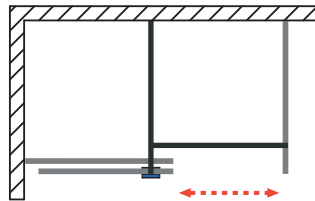

Wariant LEWY
Variant L

Wariant PRAWY
Variant R

KDJ RH DRZWI / KDJ RH DOOR

Drzwi	A1	X1	Y1	D	H
KDJ RH Drzwi 90	900	885-895	879-889	400	2000
KDJ RH Drzwi 100	1000	985-995	979-989	450	2000

ŚCIANKA S1 / SIDEWALL S1

Ścianka	A2	X2	Y2
S1 70	700	650-660	644-654
S1 75	750	700-710	694-704
S1 80	800	750-760	744-754
S1 90	900	850-860	844-854
S1 100	1000	950-960	944-954
S1 110	1100	1050-1060	1044-1054
S1 120	1200	1150-1160	1144-1154