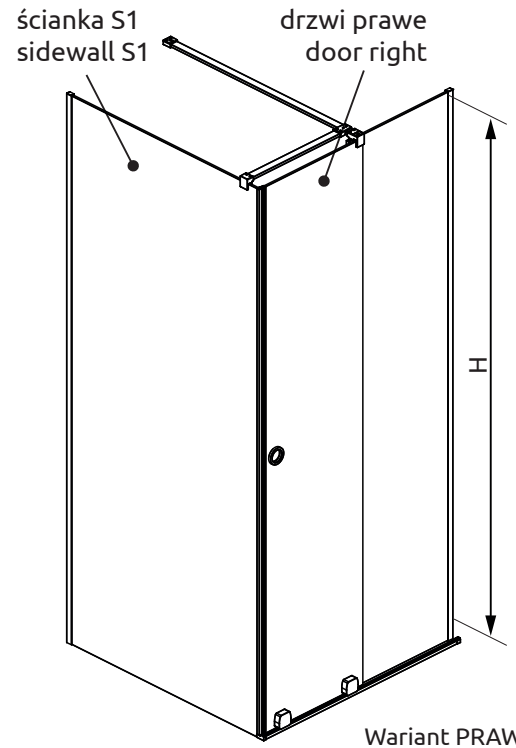

Wariant LEWY
Variant L

Wariant PRAWY
Variant R

KDJ RH DRZWI / KDJ RH DOOR

Drzwi	A1	X1	Y1	D	H
KDJ RH Drzwi 90	900	885-895	879-889	400	2000
KDJ RH Drzwi 100	1000	985-995	979-989	450	2000

ŚCIANKA S1 / SIDEWALL S1

Ścianka	A2	X2	Y2
S1 70	700	650-660	644-654
S1 75	750	700-710	694-704
S1 80	800	750-760	744-754
S1 90	900	850-860	844-854
S1 100	1000	950-960	944-954
S1 110	1100	1050-1060	1044-1054
S1 120	1200	1150-1160	1144-1154