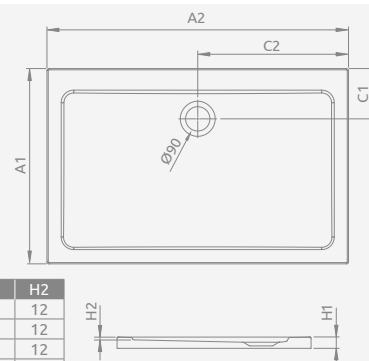

Model	Nr artykułu	Cena brutto
DOROS PLUS D 90×80	SDRPD9080-01	937
DOROS PLUS D 100×80	SDRPD1080-01	971
DOROS PLUS D 100×90	SDRPD1090-01	1 006
DOROS PLUS D 110×80	SDRPD1180-01	1 006
DOROS PLUS D 110×90	SDRPD1190-01	1 086
DOROS PLUS D 120×80	SDRPD1280-01	1 086
DOROS PLUS D 120×90	SDRPD1290-01	1 155
DOROS PLUS D 120×100	SDRPD1210-01	1 248
DOROS PLUS D 130×90	SDRPD1390-01	1 248

## DOROS PLUS D

Do montażu bezpośrednio na podłodze, otwór na syfon  $\varnothing 90$  mm, zalecane syfony TB90, TB21, TBXS, R500, R580, R510, 690 P, R400 SLIM, R400W SLIM.

DOROS PLUS D	A1	A2	C1	C2	H1	H2
90×80	800	900	205	450	40	12
100×80	800	1000	205	500	40	12
100×90	900	1000	205	500	40	12
110×80	800	1100	205	550	40	12
110×90	900	1100	205	550	40	12
120×80	800	1200	205	600	40	12
120×90	900	1200	205	600	40	12
120×100	1000	1200	205	600	45	12
130×90	900	1300	205	650	45	12

## DOROS D Compact

Zintegrowana obudowa (z czterech stron) nóżki w komplecie, otwór na syfon  $\varnothing 90$  mm, nóżki w komplecie, zalecane syfony TB90, TB21, TBXS, R500, R580, R510, R400 SLIM, R400W SLIM.

Model	Nr artykułu					
	Biały	Cena brutto	Stone biały	Cena brutto	Stone antracytowy	Cena brutto
DOROS D Compact 90×80	SDRD9080-05	740	SDRD9080-05-04S	814	SDRD9080-05-64S	814
DOROS D Compact 100×80	SDRD1080-05	775	SDRD1080-05-04S	853	SDRD1080-05-64S	853
DOROS D Compact 100×90	SDRD1090-05	809	SDRD1090-05-04S	890	SDRD1090-05-64S	890
DOROS D Compact 110×80	SDRD1180-05	809	-	-	-	-
DOROS D Compact 110×90	SDRD1190-05	855	-	-	-	-
DOROS D Compact 120×80	SDRD1280-05	855	-	-	-	-
DOROS D Compact 120×90	SDRD1290-05	924	-	-	-	-
DOROS D Compact 120×100	SDRD1210-05	1 017	-	-	-	-
DOROS D Compact 130×90	SDRD1390-05	1 017	-	-	-	-