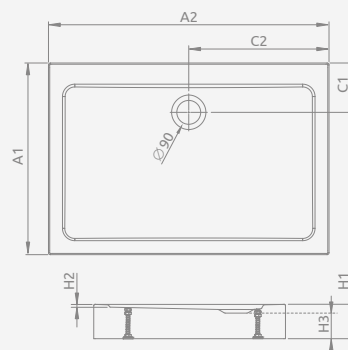

Model	Nr artykułu	Cena brutto
DOROS PLUS D 90×80	SDRPD9080-01	937
DOROS PLUS D 100×80	SDRPD1080-01	971
DOROS PLUS D 100×90	SDRPD1090-01	1 006
DOROS PLUS D 110×80	SDRPD1180-01	1 006
DOROS PLUS D 110×90	SDRPD1190-01	1 086
DOROS PLUS D 120×80	SDRPD1280-01	1 086
DOROS PLUS D 120×90	SDRPD1290-01	1 155
DOROS PLUS D 120×100	SDRPD1210-01	1 248
DOROS PLUS D 130×90	SDRPD1390-01	1 248

## DOROS PLUS D

Do montażu bezpośrednio na podłodze, otwór na syfon  $\varnothing 90$  mm, zalecane syfony TB90, TB21, TBXS, R500, R580, R510, 690 P, R400 SLIM, R400W SLIM.

DOROS PLUS D	A1	A2	C1	C2	H1	H2
90×80	800	900	205	450	40	12
100×80	800	1000	205	500	40	12
100×90	900	1000	205	500	40	12
110×80	800	1100	205	550	40	12
110×90	900	1100	205	550	40	12
120×80	800	1200	205	600	40	12
120×90	900	1200	205	600	40	12
120×100	1000	1200	205	600	45	12
130×90	900	1300	205	650	45	12

## DOROS D Compact

Zintegrowana obudowa (z czterech stron) nóżki w komplecie, otwór na syfon  $\varnothing 90$  mm, nóżki w komplecie, zalecane syfony TB90, TB21, TBXS, R500, R580, R510, R400 SLIM, R400W SLIM.

Model	Nr artykułu					
	Biały	Cena brutto	Stone biały	Cena brutto	Stone antracytowy	Cena brutto
DOROS D Compact 90×80	SDRD9080-05	740	SDRD9080-05-04S	814	SDRD9080-05-64S	814
DOROS D Compact 100×80	SDRD1080-05	775	SDRD1080-05-04S	853	SDRD1080-05-64S	853
DOROS D Compact 100×90	SDRD1090-05	809	SDRD1090-05-04S	890	SDRD1090-05-64S	890
DOROS D Compact 110×80	SDRD1180-05	809	-	-	-	-
DOROS D Compact 110×90	SDRD1190-05	855	-	-	-	-
DOROS D Compact 120×80	SDRD1280-05	855	-	-	-	-
DOROS D Compact 120×90	SDRD1290-05	924	-	-	-	-
DOROS D Compact 120×100	SDRD1210-05	1 017	-	-	-	-
DOROS D Compact 130×90	SDRD1390-05	1 017	-	-	-	-