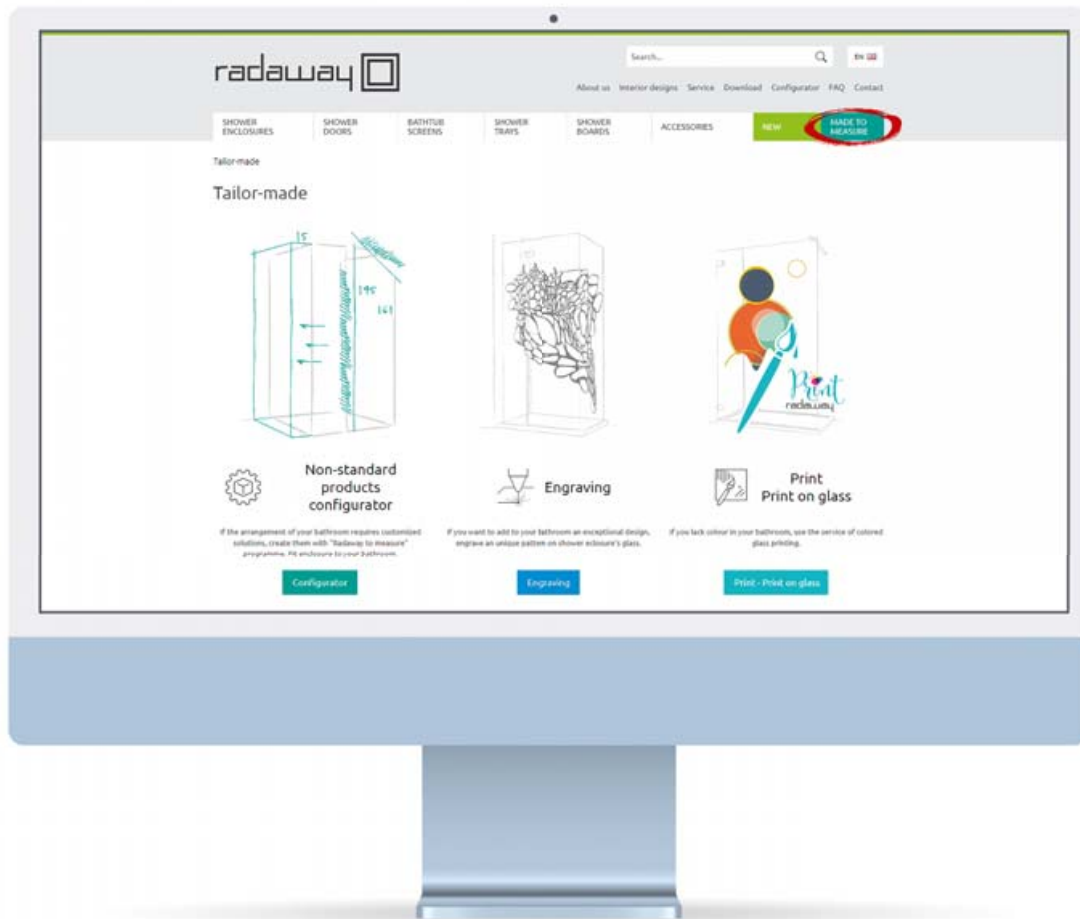

3 en 1
(receveur, grille,
siphon)

pente idéale
dans le matériel
lui-même

membrane
100% étanche

installation
facile

sur-mesure

Vous configurez,
nous produisons

L'équipe du sur-mesure

Grâce aux connaissances approfondies en matière de produits sur mesure, au lieu de constater des problèmes, nous ne voyons que des solutions !