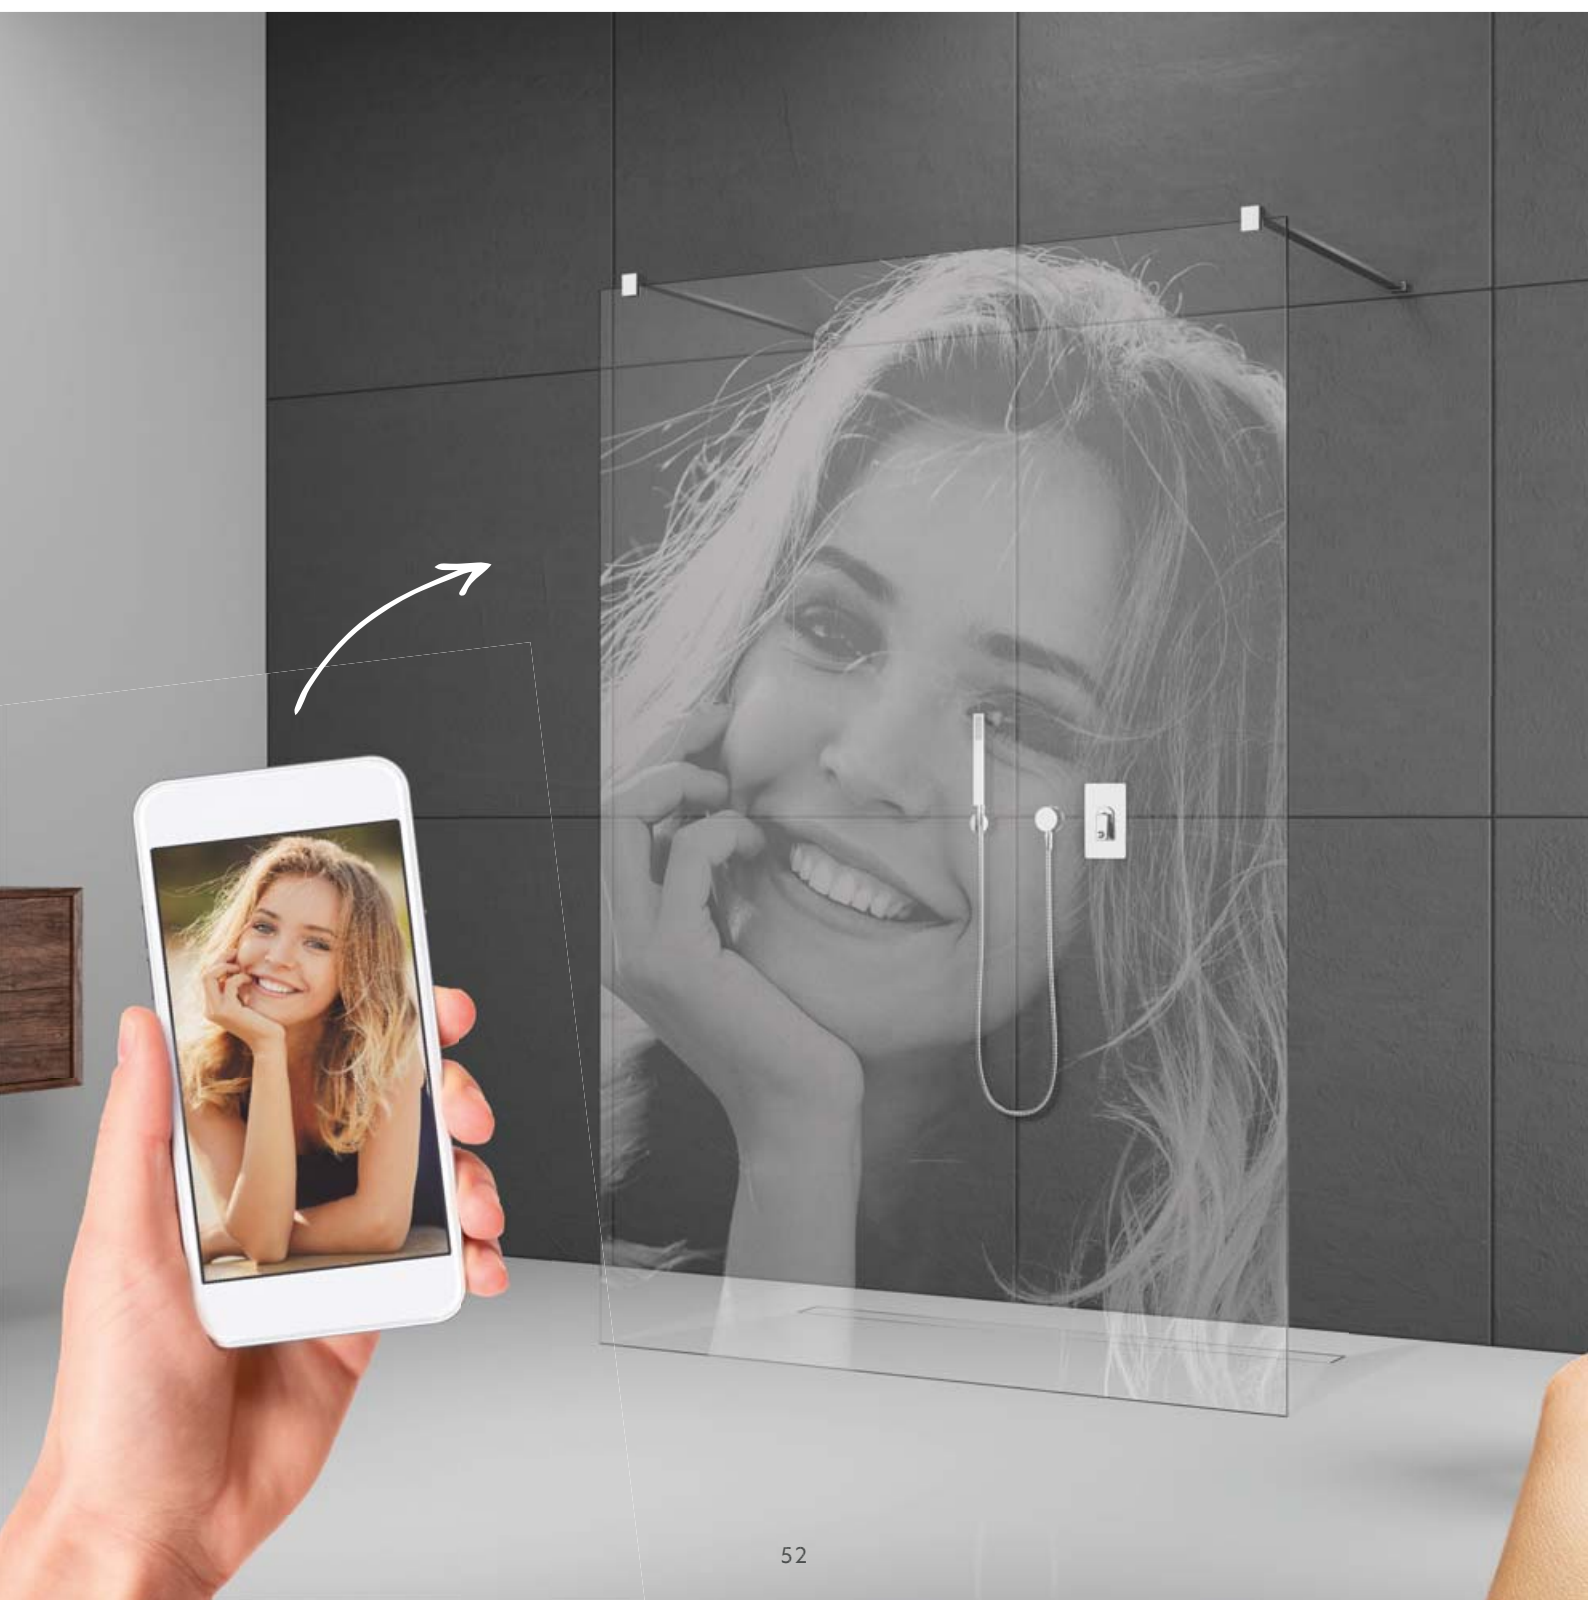

Gravure laser personnalisée