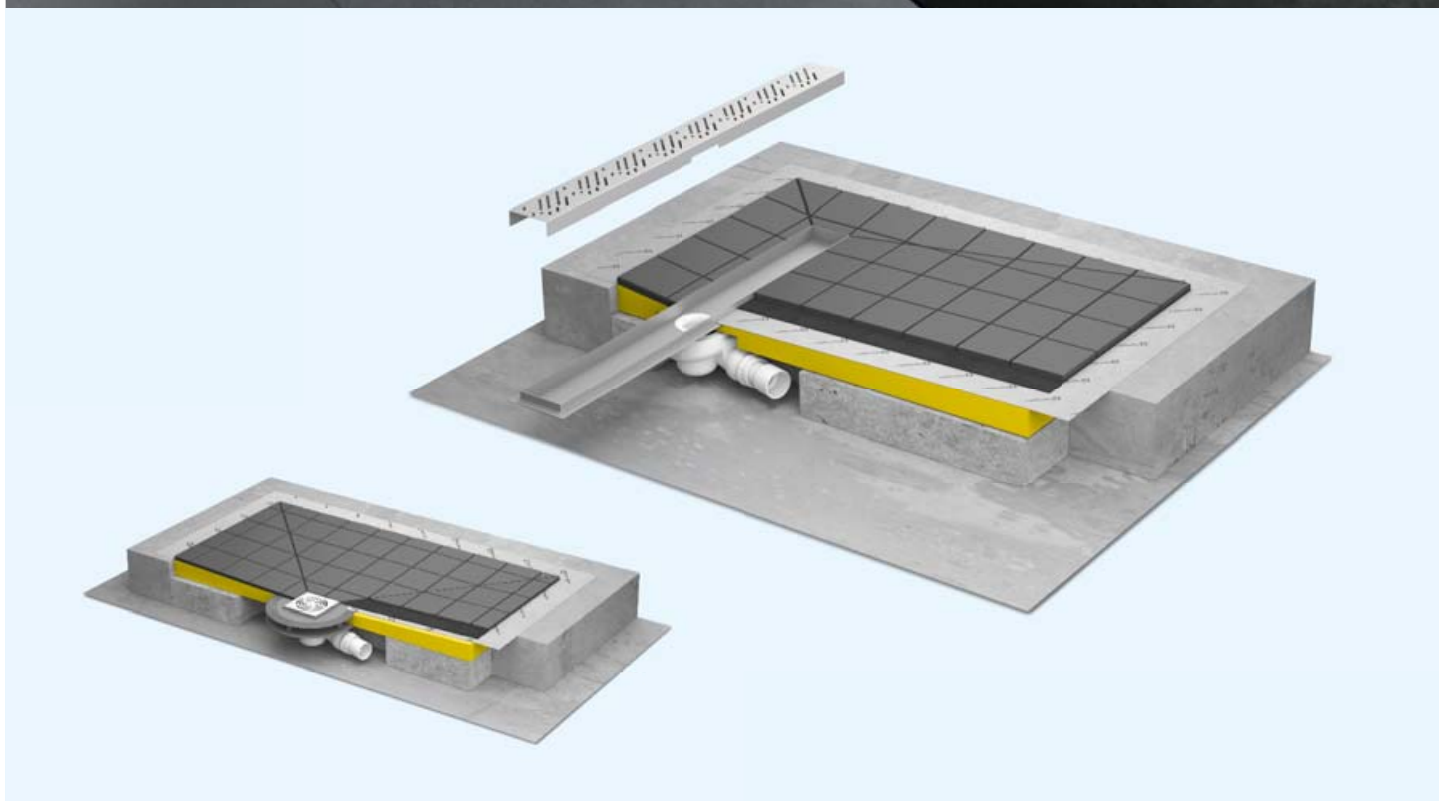

3 en 1
(receveur, grille,
siphon)

pente idéale
dans le matériel
lui-même

membrane
100% étanche

installation
facile

sur-mesure

Vous configurez,
nous produisons

L'équipe du sur-mesure

Grâce aux connaissances approfondies en matière de produits sur mesure, au lieu de constater des problèmes, nous ne voyons que des solutions !