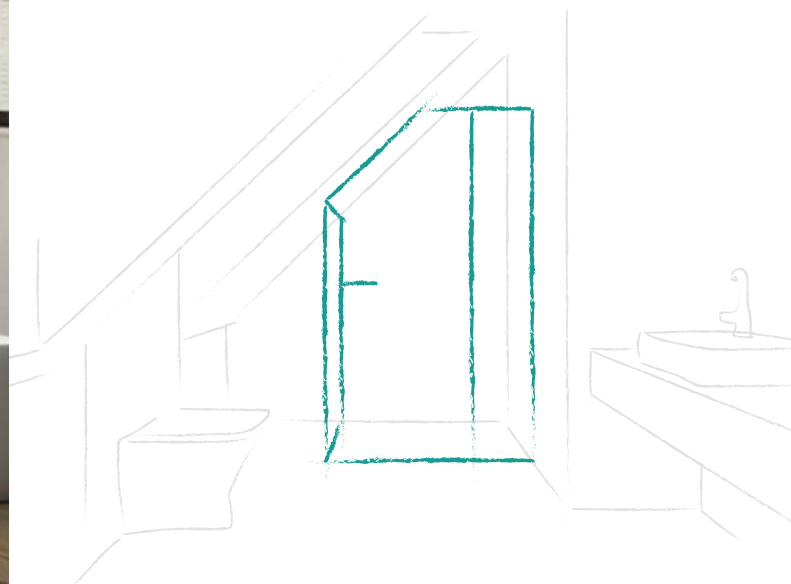

Adaptez la paroi de douche à votre salle de bain

Sur-mesure

radaway

ENGRAVING
LASER

DIGITAL
PRINT

Juste un exemple parmi des milliers de possibilités

Łukasz Rabura

Responsable du département sur-mesure

Challenge ?

Élégante et avec une note de romantisme – c'est ainsi que notre cliente a imaginé sa future salle de bain sous les combles. Les salles de bains conçues dans d'anciens greniers ou combles ont un énorme avantage : en général, elles sont plus grandes que d'ordinaire, que celles construites "de nos jours". Le plus grand défi auquel un tel intérieur se trouve confronté est l'utilisation pratique des pentes de toit et la conciliation de la fonctionnalité avec l'esthétique.