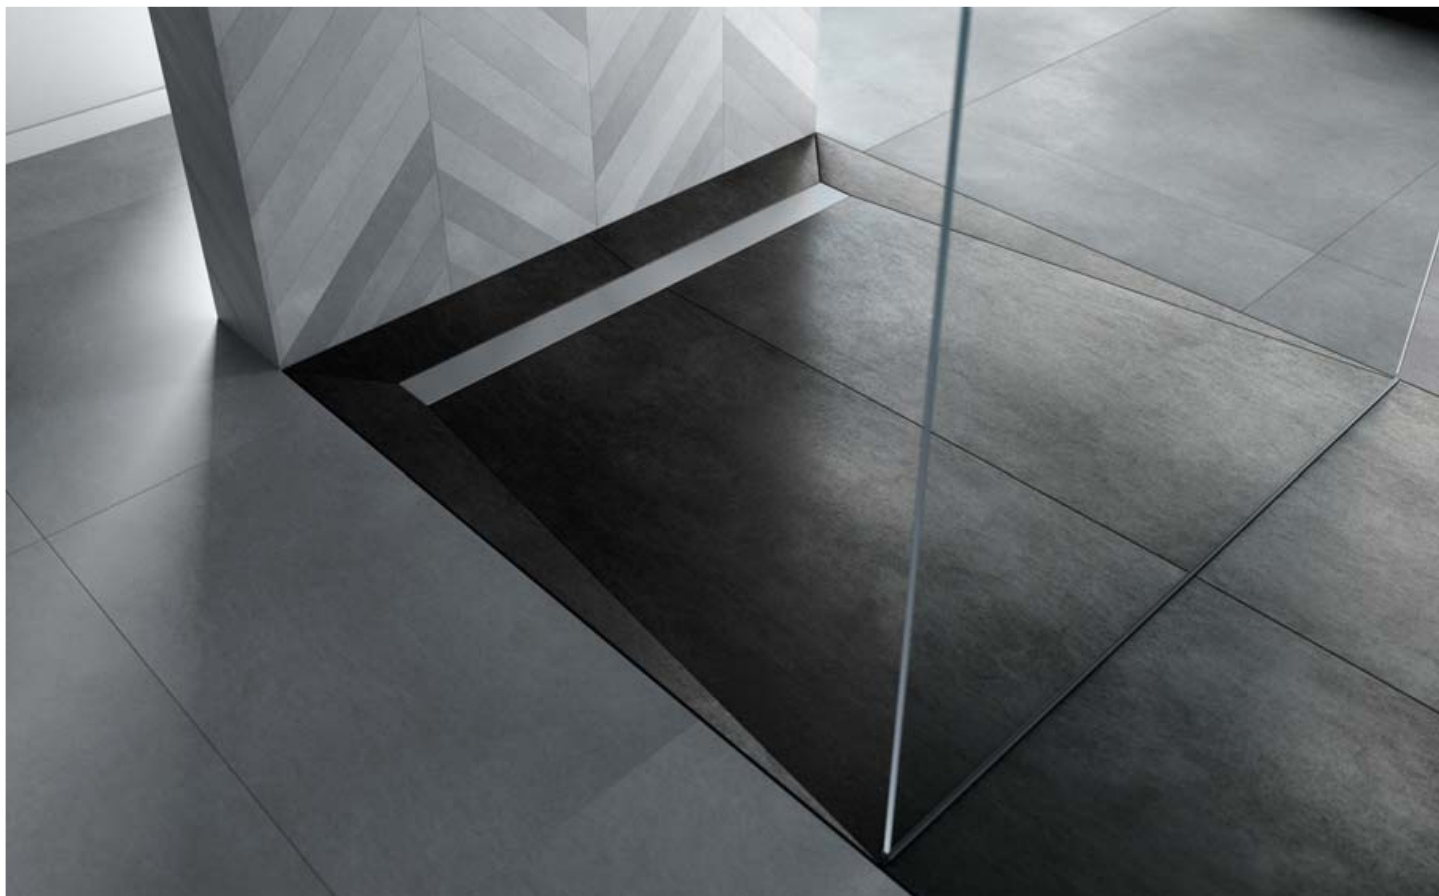

3 en 1
(receveur, grille,
siphon)

pente idéale
dans le matériel
lui-même

membrane
100% étanche

installation
facile

sur-mesure

Vous configurez,
nous produisons

L'équipe du sur-mesure

Grâce aux connaissances approfondies en matière de produits sur mesure, au lieu de constater des problèmes, nous ne voyons que des solutions !