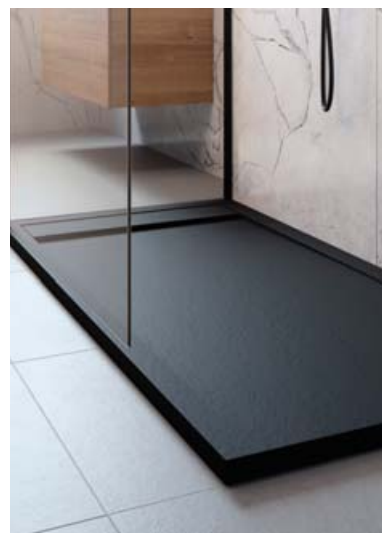

Kyntos/Teos