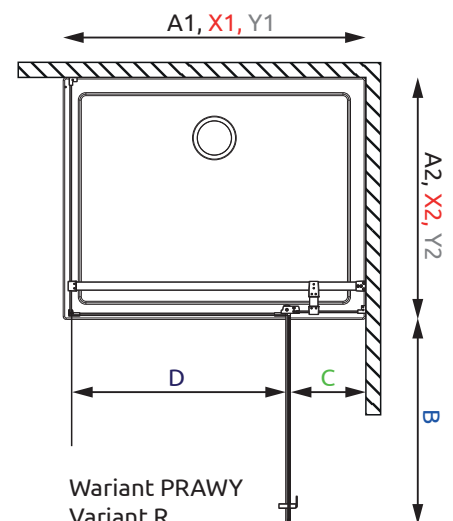

Wariant LEWY  
Variant L

Wariant PRAWY  
Variant R

**KDJ II DRZWI / KDJ II DOOR**

Drzwi	A1	X1	Y1	B	C	D	H
KDJ II Drzwi 80	800	775-790	769-784	495	245-260	495	2000
KDJ II Drzwi 90	900	875-890	869-884	595	245-260	595	2000
KDJ II Drzwi 100	1000	975-990	969-984	695	245-260	695	2000
KDJ II Drzwi 110	1100	1075-1090	1069-1084	695	345-360	695	2000
KDJ II Drzwi 120	1200	1175-1190	1169-1184	795	345-360	795	2000

**ŚCIANKA S1 / SIDEWALL S1**

Ścianka	A2	X2	Y2
S1 70	700	675-690	669-684
S1 75	750	725-740	719-734
S1 80	800	775-790	769-784
S1 90	900	875-890	869-884
S1 100	1000	975-990	969-984

Wariant LEWY  
Variant L

Wariant PRAWY  
Variant R

Wariant LEWY  
Variant L

Wariant PRAWY  
Variant R

**KDJ II DRZWI / KDJ II DOOR**

Drzwi	A1	X1	Y1	B	C	D	H
KDJ II Drzwi 80	800	775-790	770-785	496	245-260	496	2000
KDJ II Drzwi 90	900	875-890	870-885	596	245-260	596	2000
KDJ II Drzwi 100	1000	975-990	970-985	696	245-260	696	2000
KDJ II Drzwi 110	1100	1075-1090	1070-1085	696	345-360	696	2000
KDJ II Drzwi 120	1200	1175-1190	1170-1185	796	345-360	796	2000

**ŚCIANKA S1 / SIDEWALL S1**

Ścianka	A2	X2	Y2
S1 70	700	675-690	670-685
S1 75	750	725-740	720-735
S1 80	800	775-790	770-785
S1 90	900	875-890	870-885
S1 100	1000	975-990	970-985

Wariant LEWY  
Variant L