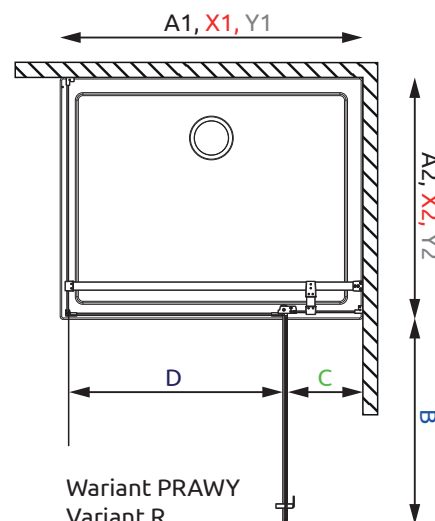

**ŚCIANKA S1 / SIDEWALL S1**

Ścianka	A2	X2	Y2
S1 70	700	675-690	669-684
S1 75	750	725-740	719-734
S1 80	800	775-790	769-784
S1 90	900	875-890	869-884
S1 100	1000	975-990	969-984

Wariant LEWY  
Variant L

Wariant PRAWY  
Variant R

Wariant LEWY  
Variant L

Wariant PRAWY  
Variant R

**KDJ II DRZWI / KDJ II DOOR**

Drzwi	A1	X1	Y1	B	C	D	H
KDJ II Drzwi 80	800	775-790	770-785	496	245-260	496	2000
KDJ II Drzwi 90	900	875-890	870-885	596	245-260	596	2000
KDJ II Drzwi 100	1000	975-990	970-985	696	245-260	696	2000
KDJ II Drzwi 110	1100	1075-1090	1070-1085	696	345-360	696	2000
KDJ II Drzwi 120	1200	1175-1190	1170-1185	796	345-360	796	2000

**ŚCIANKA S1 / SIDEWALL S1**

Ścianka	A2	X2	Y2
S1 70	700	675-690	670-685
S1 75	750	725-740	720-735
S1 80	800	775-790	770-785
S1 90	900	875-890	870-885
S1 100	1000	975-990	970-985

Wariant LEWY  
Variant L