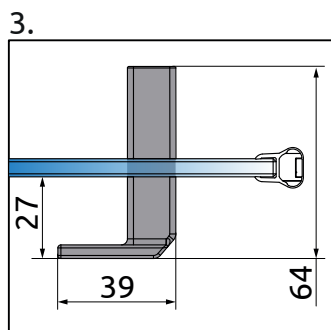

Wariant LEWY  
Variant L

Wariant PRAWY  
Variant R

**KDJ II DRZWI / KDJ II DOOR**

Drzwi	A1	X1	Y1	B	C	D	H
KDJ II Drzwi 80	800	775-790	769-784	495	245-260	495	2000
KDJ II Drzwi 90	900	875-890	869-884	595	245-260	595	2000
KDJ II Drzwi 100	1000	975-990	969-984	695	245-260	695	2000
KDJ II Drzwi 110	1100	1075-1090	1069-1084	695	345-360	695	2000
KDJ II Drzwi 120	1200	1175-1190	1169-1184	795	345-360	795	2000

**ŚCIANKA S1 / SIDEWALL S1**

Ścianka	A2	X2	Y2
S1 70	700	675-690	669-684
S1 75	750	725-740	719-734
S1 80	800	775-790	769-784
S1 90	900	875-890	869-884
S1 100	1000	975-990	969-984

Wariant LEWY  
Variant L

Wariant PRAWY  
Variant R

Wariant LEWY  
Variant L

Wariant PRAWY  
Variant R

**KDJ II DRZWI / KDJ II DOOR**

Drzwi	A1	X1	Y1	B	C	D	H
KDJ II Drzwi 80	800	775-790	770-785	496	245-260	496	2000
KDJ II Drzwi 90	900	875-890	870-885	596	245-260	596	2000
KDJ II Drzwi 100	1000	975-990	970-985	696	245-260	696	2000
KDJ II Drzwi 110	1100	1075-1090	1070-1085	696	345-360	696	2000
KDJ II Drzwi 120	1200	1175-1190	1170-1185	796	345-360	796	2000

**ŚCIANKA S1 / SIDEWALL S1**

Ścianka	A2	X2	Y2
S1 70	700	675-690	670-685
S1 75	750	725-740	720-735
S1 80	800	775-790	770-785
S1 90	900	875-890	870-885
S1 100	1000	975-990	970-985

Wariant LEWY  
Variant L