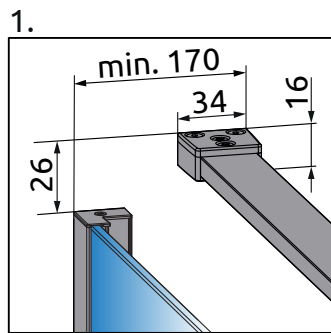

Wariant LEWY  
Variant L

Wariant PRAWY  
Variant R

**KDJ II DRZWI / KDJ II DOOR**

Drzwi	A1	X1	Y1	B	C	D	H
KDJ II Drzwi 80	800	775-790	769-784	495	245-260	495	2000
KDJ II Drzwi 90	900	875-890	869-884	595	245-260	595	2000
KDJ II Drzwi 100	1000	975-990	969-984	695	245-260	695	2000
KDJ II Drzwi 110	1100	1075-1090	1069-1084	695	345-360	695	2000
KDJ II Drzwi 120	1200	1175-1190	1169-1184	795	345-360	795	2000

**ŚCIANKA S1 / SIDEWALL S1**

Ścianka	A2	X2	Y2
S1 70	700	675-690	669-684
S1 75	750	725-740	719-734
S1 80	800	775-790	769-784
S1 90	900	875-890	869-884
S1 100	1000	975-990	969-984

Wariant LEWY  
Variant L

Wariant PRAWY  
Variant R

Wariant LEWY  
Variant L

Wariant PRAWY  
Variant R

**KDJ II DRZWI / KDJ II DOOR**

Drzwi	A1	X1	Y1	B	C	D	H
KDJ II Drzwi 80	800	775-790	770-785	496	245-260	496	2000
KDJ II Drzwi 90	900	875-890	870-885	596	245-260	596	2000
KDJ II Drzwi 100	1000	975-990	970-985	696	245-260	696	2000
KDJ II Drzwi 110	1100	1075-1090	1070-1085	696	345-360	696	2000
KDJ II Drzwi 120	1200	1175-1190	1170-1185	796	345-360	796	2000

**ŚCIANKA S1 / SIDEWALL S1**

Ścianka	A2	X2	Y2
S1 70	700	675-690	670-685
S1 75	750	725-740	720-735
S1 80	800	775-790	770-785
S1 90	900	875-890	870-885
S1 100	1000	975-990	970-985

Wariant LEWY  
Variant L