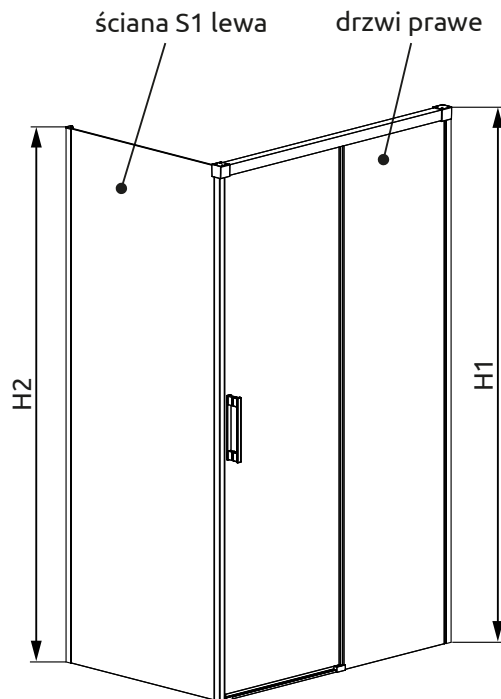

Wariant LEWY
Variant L

Wariant PRAWY
Variant R

KDJ DRZWI / KDJ DOOR

Model	A1	X1	Y1	D	H1
KDJ 100	1000	985-1000	980-995	390	2005
KDJ 110	1100	1085-1100	1080-1095	440	2005
KDJ 120	1200	1185-1200	1180-1195	490	2005
KDJ 130	1300	1285-1300	1280-1295	540	2005
KDJ 140	1400	1385-1400	1380-1395	590	2005
KDJ 150	1500	1485-1500	1480-1495	640	2005
KDJ 160	1600	1585-1600	1580-1595	690	2005

KDJ DRZWI / KDJ DOOR

Ściana / Sidewall

Drzwi / Door

ŚCIANKA S1 / SIDEWALL S1

Model	A2	X2	Y2	H2	Wariant
S1 70	700	685-700	680-695	2000	W2
S1 75	750	735-750	730-745	2000	
S1 80	800	785-800	780-795	2000	
S1 90	900	885-900	880-895	2000	W3
S1 100	1000	985-1000	980-995	2000	
S1 110	1100	1085-1100	1080-1095	2000	
S1 120	1200	1185-1200	1180-1195	2000	