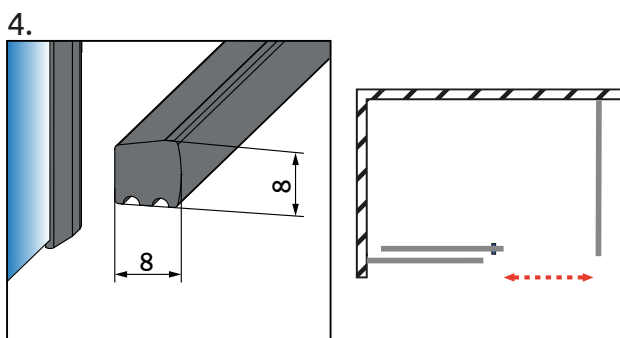

Wariant LEWY
Variant L

Wariant PRAWY
Variant R

KDJ DRZWI / KDJ DOOR

Model	A1	X1	Y1	D	H1
KDJ 100	1000	985-1000	980-995	390	2005
KDJ 110	1100	1085-1100	1080-1095	440	2005
KDJ 120	1200	1185-1200	1180-1195	490	2005
KDJ 130	1300	1285-1300	1280-1295	540	2005
KDJ 140	1400	1385-1400	1380-1395	590	2005
KDJ 150	1500	1485-1500	1480-1495	640	2005
KDJ 160	1600	1585-1600	1580-1595	690	2005

KDJ DRZWI / KDJ DOOR

Ściana / Sidewall

Drzwi / Door

ŚCIANKA S1 / SIDEWALL S1

Model	A2	X2	Y2	H2	Wariant
S1 70	700	685-700	680-695	2000	W2
S1 75	750	735-750	730-745	2000	
S1 80	800	785-800	780-795	2000	
S1 90	900	885-900	880-895	2000	W3
S1 100	1000	985-1000	980-995	2000	
S1 110	1100	1085-1100	1080-1095	2000	
S1 120	1200	1185-1200	1180-1195	2000	