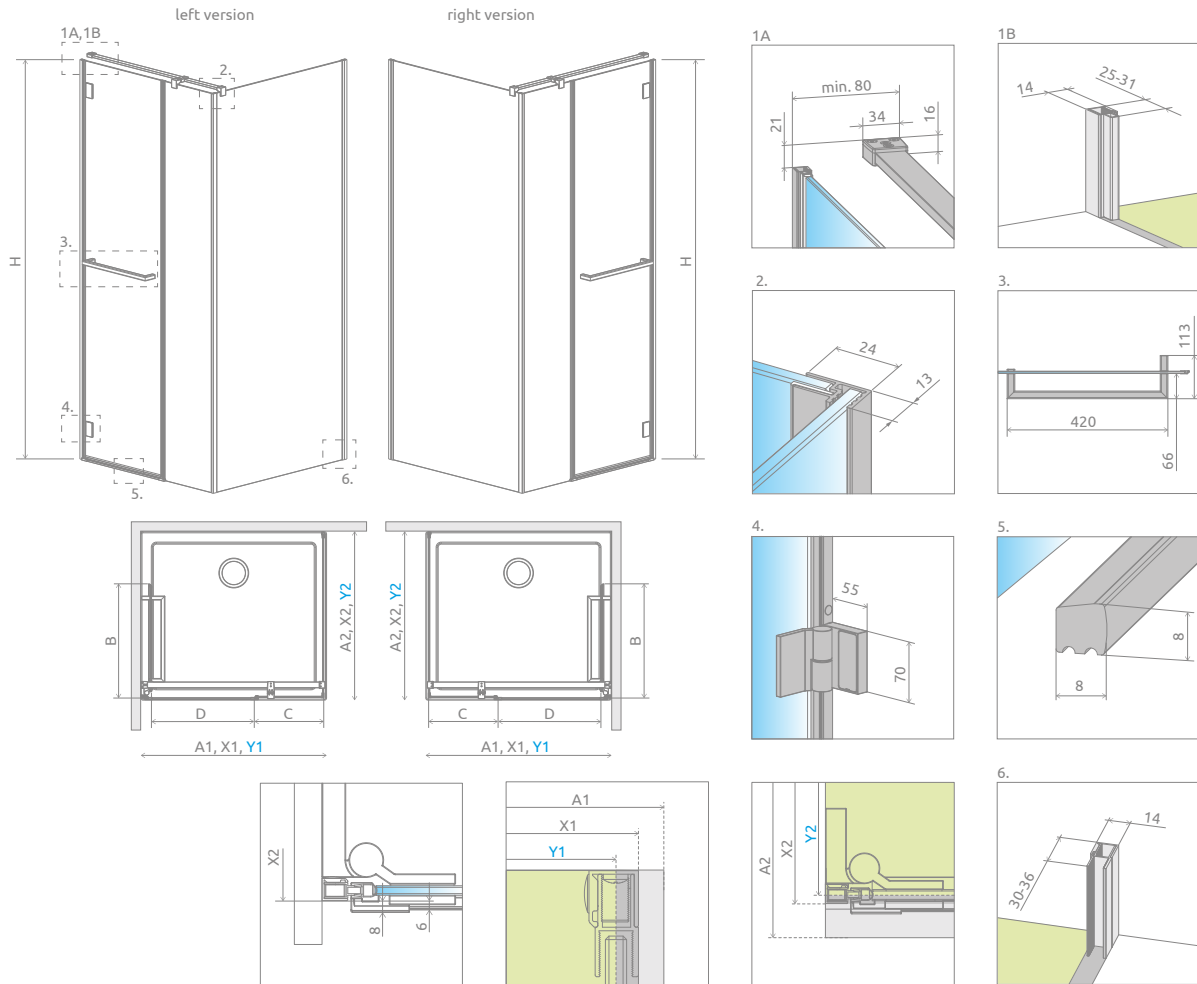

## Carena KDJ

Profile finish:

01 Chrome

Carena KDJ + Giaros D

Model	Tray width (A1×A2)	Dimension to the glass panel axis (Y1×Y2)	Height (H)	TRANSPARENT GLASS
				Art. No.
KDJ 90 L*×90	900×900	884-890×878-884	1950	134402-01-01NL
KDJ 90 R*×90	900×900	884-890×878-884	1950	134402-01-01NR
KDJ 100 L*×80	1000×800	984-990×778-784	1950	134432-01-01NL
KDJ 100 R*×80	1000×800	984-990×778-784	1950	134432-01-01NR
KDJ 100 L*×90	1000×900	984-990×878-884	1950	134444-01-01NL
KDJ 100 R*×90	1000×900	984-990×878-884	1950	134444-01-01NR
KDJ 120 L*×80	1200×800	1184-1190×778-784	1950	134442-01-01NL
KDJ 120 R*×80	1200×800	1184-1190×778-784	1950	134442-01-01NR
KDJ 120 L*×90	1200×900	1184-1190×878-884	1950	134443-01-01NL
KDJ 120 R*×90	1200×900	1184-1190×878-884	1950	134443-01-01NR

\* door dimension

# TECHNICAL DRAWINGS

Model	A1	A2	X1	X2	Y1	Y2	B	C	D	H
KDJ 90×90	900	900	890-896	884-890	884-890	878-884	552	338	500	1950
KDJ 100×80	1000	800	990-996	784-790	984-990	778-784	552	438	500	1950
KDJ 100×90	1000	900	990-996	884-890	984-990	878-884	552	438	500	1950
KDJ 120×80	1200	800	1190-1196	784-790	1184-1190	778-784	552	638	500	1950
KDJ 120×90	1200	900	1190-1196	884-890	1184-1190	878-884	552	638	500	1950

## NAVIGATION

Dimensions are given in mm.