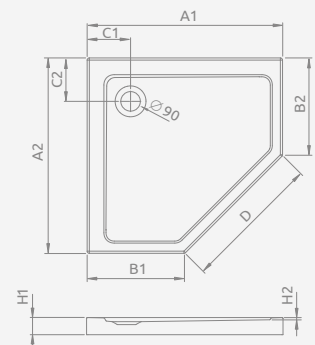

■ DOROS F Compact

Shower tray with an integrated panel, siphon outlet \varnothing 90 mm, installing legs included, recommended siphons TB90, TB21, TBXS, R500, R580, R510, R400 SLIM, R400W SLIM.

DOROS F Compact	A1	A2	C1	C2	H1	H2	H3
90×70	700	900	350	220	120	12	75
100×70	700	1000	350	220	120	12	75
100×80	800	1000	400	220	120	12	75
120×70	700	1200	350	220	120	12	75
120×80	800	1200	400	220	120	12	75
120×90	900	1200	450	220	120	12	75
140×80	800	1400	400	220	120	12	75

Model	Art. No.		
	White	White stone	Anthracite stone
DOROS F Compact 90×70	SDRFP9070-05	-	-
DOROS F Compact 100×70	SDRFP1070-05	-	-
DOROS F Compact 100×80	SDRFP1080-05	SDRFP1080-05-04S	SDRFP1080-05-64S
DOROS F Compact 120×70	SDRFP1270-05	-	-
DOROS F Compact 120×80	SDRFP1280-05	SDRFP1280-05-04S	SDRFP1280-05-64S
DOROS F Compact 120×90	SDRFP1290-05	SDRFP1290-05-04S	SDRFP1290-05-64S
DOROS F Compact 140×80	SDRFP1480-05	-	-

Model	Art. No.
DOROS PLUS PT 80×80	SDRPTP8080-01
DOROS PLUS PT 90×90	SDRPTP9090-01
DOROS PLUS PT 100×100	SDRPTP1010-01

■ DOROS PLUS PT

To be installed on floor (without legs), siphon outlet \varnothing 90 mm, recommended siphons TB90, TB21, TBXS R500, R580, R510, 690 P, R400 SLIM, R400W SLIM.

DOROS PLUS PT	A1	A2	B1	B2	C1	C2	D	H1	H2
80×80	800	800	350	350	200	200	635	40	12
90×90	900	900	450	450	200	200	635	40	12
100×100	1000	1000	550	550	200	200	635	40	12