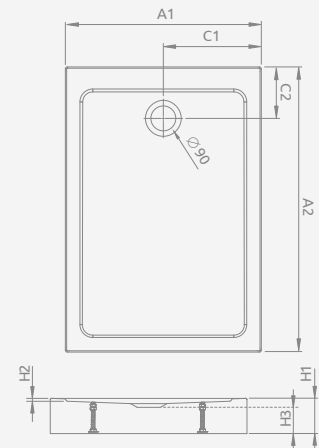

■ DOROS F Compact

Shower tray with an integrated panel, siphon outlet \varnothing 90 mm, installing legs included, recommended siphons TB90, TB21, TBXS, R500, R580, R510, R400 SLIM, R400W SLIM.

DOROS F Compact	A1	A2	C1	C2	H1	H2	H3
90×70	700	900	350	220	120	12	75
100×70	700	1000	350	220	120	12	75
100×80	800	1000	400	220	120	12	75
120×70	700	1200	350	220	120	12	75
120×80	800	1200	400	220	120	12	75
120×90	900	1200	450	220	120	12	75
140×80	800	1400	400	220	120	12	75

Model	Art. No.		
	White	White stone	Anthracite stone
DOROS F Compact 90×70	SDRFP9070-05	-	-
DOROS F Compact 100×70	SDRFP1070-05	-	-
DOROS F Compact 100×80	SDRFP1080-05	SDRFP1080-05-04S	SDRFP1080-05-64S
DOROS F Compact 120×70	SDRFP1270-05	-	-
DOROS F Compact 120×80	SDRFP1280-05	SDRFP1280-05-04S	SDRFP1280-05-64S
DOROS F Compact 120×90	SDRFP1290-05	SDRFP1290-05-04S	SDRFP1290-05-64S
DOROS F Compact 140×80	SDRFP1480-05	-	-

Model	Art. No.
DOROS PLUS PT 80×80	SDRPTP8080-01
DOROS PLUS PT 90×90	SDRPTP9090-01
DOROS PLUS PT 100×100	SDRPTP1010-01

■ DOROS PLUS PT

To be installed on floor (without legs), siphon outlet \varnothing 90 mm, recommended siphons TB90, TB21, TBXS R500, R580, R510, 690 P, R400 SLIM, R400W SLIM.