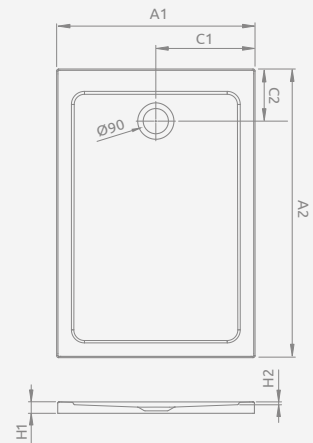

White

White stone Anthracite stone

DOROS F

To be installed on floor (without legs), siphon outlet \varnothing 90 mm, recommended siphone TB90, TB21, TBXS, 690 P, R500, R580, R510, R400 SLIM, R400W SLIM.

The possibility of buying legs. Details on p. 578.

DOROS F	A1	A2	C1	C2	H1	H2
90x70	700	900	350	220	55	12
100x70	700	1000	350	220	55	12
100x80	800	1000	400	220	55	12
120x70	700	1200	350	220	55	12
120x80	800	1200	400	220	55	12
120x90	900	1200	450	220	55	12
140x80	800	1400	400	220	55	12

Model	Art. No.		
	White	White stone	Anthracite stone
DOROS F 90x70	SDRF9070-01	-	-
DOROS F 100x70	SDRF1070-01	-	-
DOROS F 100x80	SDRF1080-01	SDRF1080-01-04S	SDRF1080-01-64S
DOROS F 120x70	SDRF1270-01	-	-
DOROS F 120x80	SDRF1280-01	SDRF1280-01-04S	SDRF1280-01-64S
DOROS F 120x90	SDRF1290-01	SDRF1290-01-04S	SDRF1290-01-64S
DOROS F 140x80	SDRF1480-01	-	-