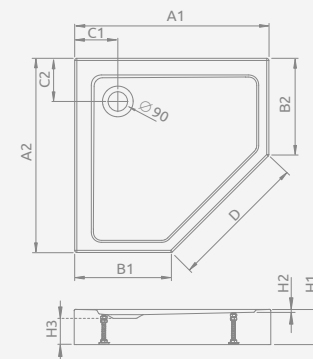

■ DOROS PT

To be installed on floor (without legs), siphon outlet \varnothing 90 mm, recommended siphone TB90, TB21, TBXS, R500, R580, R510, 690 P, R400 SLIM, R400W SLIM.

The possibility of buying legs. Details on p. 578.

DOROS PT	A1	A2	B1	B2	C1	C2	D	H1	H2
80×80	800	800	350	350	200	200	635	50	12
90×90	900	900	450	450	200	200	635	50	12
100×100	1000	1000	550	550	200	200	635	50	12

Model	Art. No.		
	White	White stone	Anthracite stone
DOROS PT 80×80	SDRPT8080-01	-	-
DOROS PT 90×90	SDRPT9090-01	SDRPT9090-01-04S	SDRPT9090-01-64S
DOROS PT 100×100	SDRPT1010-01	-	-

■ DOROS PT Compact

Shower tray with an integrated panel, siphon outlet \varnothing 90 mm, installing legs included, recommended siphons TB90, TB21, TBXS, R500, R580, R510, R400 SLIM, R400W SLIM.

DOROS PT Compact	A1	A2	B1	B2	C1	C2	D	H1	H2	H3
80×80	800	800	350	350	200	200	635	115	12	75
90×90	900	900	450	450	200	200	635	115	12	75
100×100	1000	1000	550	550	200	200	635	115	12	75

Model	Art. No.		
	White	White stone	Anthracite stone
DOROS PT Compact 80×80	SDRPT8080-05	-	-
DOROS PT Compact 90×90	SDRPT9090-05	SDRPT9090-05-04S	SDRPT9090-05-64S
DOROS PT Compact 100×100	SDRPT1010-05	-	-