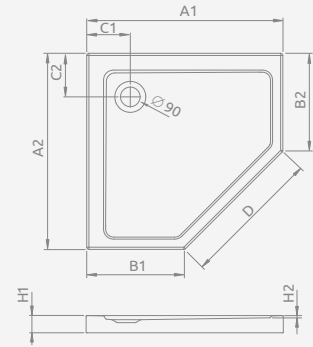

■ DOROS PT

To be installed on floor (without legs), siphon outlet \varnothing 90 mm, recommended siphone TB90, TB21, TBXS, R500, R580, R510, 690 P, R400 SLIM, R400W SLIM.

The possibility of buying legs. Details on p. 578.

DOROS PT	A1	A2	B1	B2	C1	C2	D	H1	H2
80×80	800	800	350	350	200	200	635	50	12
90×90	900	900	450	450	200	200	635	50	12
100×100	1000	1000	550	550	200	200	635	50	12

Model	Art. No.		
	White	White stone	Anthracite stone
DOROS PT 80×80	SDRPT8080-01	-	-
DOROS PT 90×90	SDRPT9090-01	SDRPT9090-01-04S	SDRPT9090-01-64S
DOROS PT 100×100	SDRPT1010-01	-	-

■ DOROS PT Compact

Shower tray with an integrated panel, siphon outlet \varnothing 90 mm, installing legs included, recommended siphons TB90, TB21, TBXS, R500, R580, R510, R400 SLIM, R400W SLIM.

DOROS PT Compact	A1	A2	B1	B2	C1	C2	D	H1	H2	H3
80×80	800	800	350	350	200	200	635	115	12	75
90×90	900	900	450	450	200	200	635	115	12	75
100×100	1000	1000	550	550	200	200	635	115	12	75

Model	Art. No.		
	White	White stone	Anthracite stone
DOROS PT Compact 80×80	SDRPT8080-05	-	-
DOROS PT Compact 90×90	SDRPT9090-05	SDRPT9090-05-04S	SDRPT9090-05-64S
DOROS PT Compact 100×100	SDRPT1010-05	-	-