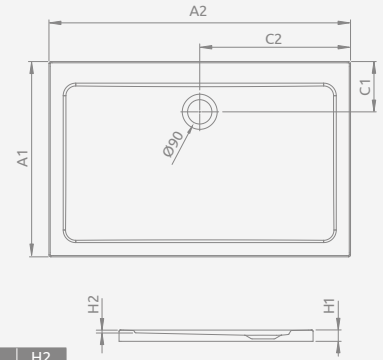

Model	Art. No.
DOROS PLUS D 90x80	SDRPD9080-01
DOROS PLUS D 100x80	SDRPD1080-01
DOROS PLUS D 100x90	SDRPD1090-01
DOROS PLUS D 110x80	SDRPD1180-01
DOROS PLUS D 110x90	SDRPD1190-01
DOROS PLUS D 120x80	SDRPD1280-01
DOROS PLUS D 120x90	SDRPD1290-01
DOROS PLUS D 120x100	SDRPD1210-01
DOROS PLUS D 130x90	SDRPD1390-01

## DOROS PLUS D

To be installed on floor (without legs), siphon outlet  $\varnothing$  90 mm, recommended siphons TB90, TB21, TBXS, R500, R580, R510, 690 P, R400 SLIM, R400W SLIM.

DOROS PLUS D	A1	A2	C1	C2	H1	H2
90x80	800	900	205	450	40	12
100x80	800	1000	205	500	40	12
100x90	900	1000	205	500	40	12
110x80	800	1100	205	550	40	12
110x90	900	1100	205	550	40	12
120x80	800	1200	205	600	40	12
120x90	900	1200	205	600	40	12
120x100	1000	1200	205	600	45	12
130x90	900	1300	205	650	45	12

## DOROS D Compact

Shower tray with an integrated panel, siphon outlet  $\varnothing$  90 mm, installing legs included, recommended siphons TB90, TB21, TBXS, R500, R580, R510, R400 SLIM, R400W SLIM.

DOROS D Compact	A1	A2	C1	C2	H1	H2	H3
90x80	800	900	205	450	115	12	78
100x80	800	1000	205	500	115	12	78
100x90	900	1000	205	500	115	12	78
110x80	800	1100	205	550	115	12	78
110x90	900	1100	205	550	115	12	78
120x80	800	1200	205	600	115	12	78
120x90	900	1200	205	600	115	12	78
120x100	1000	1200	205	600	115	12	78
130x90	900	1300	205	650	115	12	78

Model	Art. No.		
	White	White stone	Anthracite stone
DOROS D Compact 90x80	SDRD9080-05	SDRD9080-05-04S	SDRD9080-05-64S
DOROS D Compact 100x80	SDRD1080-05	SDRD1080-05-04S	SDRD1080-05-64S
DOROS D Compact 100x90	SDRD1090-05	SDRD1090-05-04S	SDRD1090-05-64S
DOROS D Compact 110x80	SDRD1180-05	-	-
DOROS D Compact 110x90	SDRD1190-05	-	-
DOROS D Compact 120x80	SDRD1280-05	-	-
DOROS D Compact 120x90	SDRD1290-05	-	-
DOROS D Compact 120x100	SDRD1210-05	-	-
DOROS D Compact 130x90	SDRD1390-05	-	-