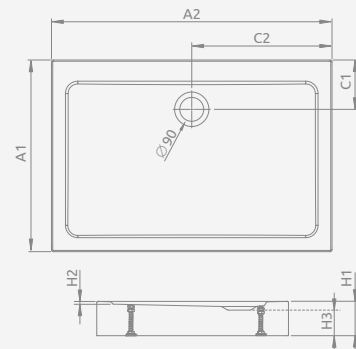

## DOROS D Compact

Shower tray with an integrated panel, siphon outlet  $\varnothing$  90 mm, installing legs included, recommended siphons TB90, TB21, TBXS, R500, R580, R510, R400 SLIM, R400W SLIM.

DOROS D Compact	A1	A2	C1	C2	H1	H2	H3
90x80	800	900	205	450	115	12	78
100x80	800	1000	205	500	115	12	78
100x90	900	1000	205	500	115	12	78
110x80	800	1100	205	550	115	12	78
110x90	900	1100	205	550	115	12	78
120x80	800	1200	205	600	115	12	78
120x90	900	1200	205	600	115	12	78
120x100	1000	1200	205	600	115	12	78
130x90	900	1300	205	650	115	12	78

Model	Art. No.		
	White	White stone	Anthracite stone
DOROS D Compact 90x80	SDRD9080-05	SDRD9080-05-04S	SDRD9080-05-64S
DOROS D Compact 100x80	SDRD1080-05	SDRD1080-05-04S	SDRD1080-05-64S
DOROS D Compact 100x90	SDRD1090-05	SDRD1090-05-04S	SDRD1090-05-64S
DOROS D Compact 110x80	SDRD1180-05	-	-
DOROS D Compact 110x90	SDRD1190-05	-	-
DOROS D Compact 120x80	SDRD1280-05	-	-
DOROS D Compact 120x90	SDRD1290-05	-	-
DOROS D Compact 120x100	SDRD1210-05	-	-
DOROS D Compact 130x90	SDRD1390-05	-	-