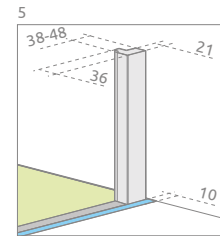

# Espera DWJ

Espera DWJ +Argos D

Profile finish:

01 Chrome

Shower enclosure set consists of 2 parts: door and front wall. Please specify both article numbers when making an order.

Model	Width of niche (X)	Height (H)	Element	TRANSPARENT GLASS
				Art. No.
DWJ front 100 L	990-1010	2000	Door 495 L	380495-01L
			DWJ front wall 450 L	380210-01L
DWJ front 100 R	990-1010	2000	Door 495 R	380495-01R
			DWJ front wall 450 R	380210-01R
DWJ front 110 L	1090-1110	2000	Door 545 L	380545-01L
			DWJ front wall 500 L	380211-01L
DWJ front 110 R	1090-1110	2000	Door 545 R	380545-01R
			DWJ front wall 500 R	380211-01R
DWJ front 120 L	1190-1210	2000	Door 595 L	380595-01L
			DWJ front wall 550 L	380212-01L
DWJ front 120 R	1190-1210	2000	Door 595 R	380595-01R
			DWJ front wall 550 R	380212-01R
DWJ front 140 L	1390-1410	2000	Door 695 L	380695-01L
			DWJ front wall 650 L	380214-01L
DWJ front 140 R	1390-1410	2000	Door 695 R	380695-01R
			DWJ front wall 650 R	380214-01R
DWJ front 160 L	1590-1610	2000	Door 795 L	380795-01L
			DWJ front wall 750 L	380216-01L
DWJ front 160 R	1590-1610	2000	Door 795 R	380795-01R
			DWJ front wall 750 R	380216-01R

# TECHNICAL DRAWINGS

Model	X	D	H
DWJ 100	990-1010	406	2000
DWJ 110	1090-1110	456	2000
DWJ 120	1190-1210	506	2000
DWJ 140	1390-1410	606	2000
DWJ 160	1590-1610	706	2000