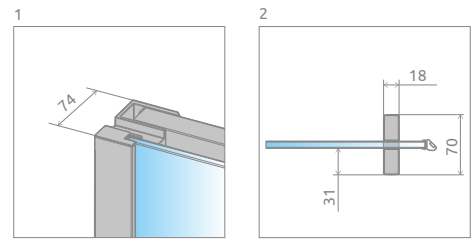

# Espera DWJ

Espera DWJ +Argos D

Profile finish:

01 Chrome

Shower enclosure set consists of 2 parts: door and front wall. Please specify both article numbers when making an order.

Model	Width of niche (X)	Height (H)	Element	TRANSPARENT GLASS
				Art. No.
DWJ front 100 L	990-1010	2000	Door 495 L	380495-01L
			DWJ front wall 450 L	380210-01L
DWJ front 100 R	990-1010	2000	Door 495 R	380495-01R
			DWJ front wall 450 R	380210-01R
DWJ front 110 L	1090-1110	2000	Door 545 L	380545-01L
			DWJ front wall 500 L	380211-01L
DWJ front 110 R	1090-1110	2000	Door 545 R	380545-01R
			DWJ front wall 500 R	380211-01R
DWJ front 120 L	1190-1210	2000	Door 595 L	380595-01L
			DWJ front wall 550 L	380212-01L
DWJ front 120 R	1190-1210	2000	Door 595 R	380595-01R
			DWJ front wall 550 R	380212-01R
DWJ front 140 L	1390-1410	2000	Door 695 L	380695-01L
			DWJ front wall 650 L	380214-01L
DWJ front 140 R	1390-1410	2000	Door 695 R	380695-01R
			DWJ front wall 650 R	380214-01R
DWJ front 160 L	1590-1610	2000	Door 795 L	380795-01L
			DWJ front wall 750 L	380216-01L
DWJ front 160 R	1590-1610	2000	Door 795 R	380795-01R
			DWJ front wall 750 R	380216-01R

# TECHNICAL DRAWINGS

Model	X	D	H
DWJ 100	990-1010	406	2000
DWJ 110	1090-1110	456	2000
DWJ 120	1190-1210	506	2000
DWJ 140	1390-1410	606	2000
DWJ 160	1590-1610	706	2000