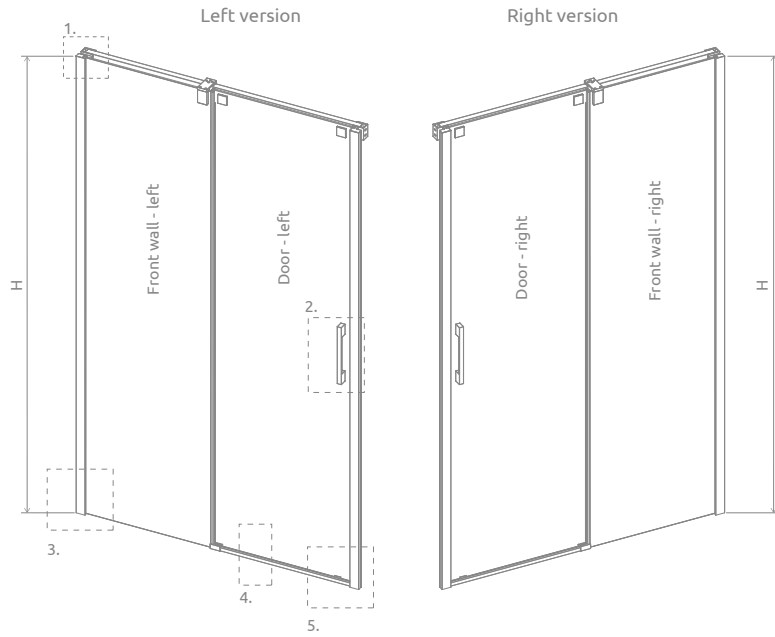

# Espera DWJ

Espera DWJ +Argos D

Profile finish:

01 Chrome

Shower enclosure set consists of 2 parts: door and front wall. Please specify both article numbers when making an order.

Model	Width of niche (X)	Height (H)	Element	TRANSPARENT GLASS
				Art. No.
DWJ front 100 L	990-1010	2000	Door 495 L	380495-01L
			DWJ front wall 450 L	380210-01L
DWJ front 100 R	990-1010	2000	Door 495 R	380495-01R
			DWJ front wall 450 R	380210-01R
DWJ front 110 L	1090-1110	2000	Door 545 L	380545-01L
			DWJ front wall 500 L	380211-01L
DWJ front 110 R	1090-1110	2000	Door 545 R	380545-01R
			DWJ front wall 500 R	380211-01R
DWJ front 120 L	1190-1210	2000	Door 595 L	380595-01L
			DWJ front wall 550 L	380212-01L
DWJ front 120 R	1190-1210	2000	Door 595 R	380595-01R
			DWJ front wall 550 R	380212-01R
DWJ front 140 L	1390-1410	2000	Door 695 L	380695-01L
			DWJ front wall 650 L	380214-01L
DWJ front 140 R	1390-1410	2000	Door 695 R	380695-01R
			DWJ front wall 650 R	380214-01R
DWJ front 160 L	1590-1610	2000	Door 795 L	380795-01L
			DWJ front wall 750 L	380216-01L
DWJ front 160 R	1590-1610	2000	Door 795 R	380795-01R
			DWJ front wall 750 R	380216-01R

# TECHNICAL DRAWINGS

Model	X	D	H
DWJ 100	990-1010	406	2000
DWJ 110	1090-1110	456	2000
DWJ 120	1190-1210	506	2000
DWJ 140	1390-1410	606	2000
DWJ 160	1590-1610	706	2000