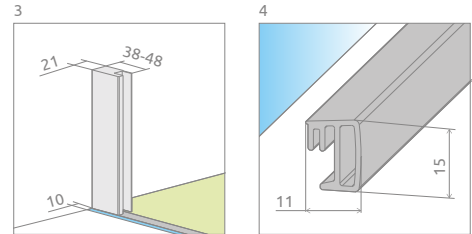

# Espera DWJ

Espera DWJ +Argos D

Profile finish:

01 Chrome

Shower enclosure set consists of 2 parts: door and front wall. Please specify both article numbers when making an order.

Model	Width of niche (X)	Height (H)	Element	TRANSPARENT GLASS
				Art. No.
DWJ front 100 L	990-1010	2000	Door 495 L	380495-01L
			DWJ front wall 450 L	380210-01L
DWJ front 100 R	990-1010	2000	Door 495 R	380495-01R
			DWJ front wall 450 R	380210-01R
DWJ front 110 L	1090-1110	2000	Door 545 L	380545-01L
			DWJ front wall 500 L	380211-01L
DWJ front 110 R	1090-1110	2000	Door 545 R	380545-01R
			DWJ front wall 500 R	380211-01R
DWJ front 120 L	1190-1210	2000	Door 595 L	380595-01L
			DWJ front wall 550 L	380212-01L
DWJ front 120 R	1190-1210	2000	Door 595 R	380595-01R
			DWJ front wall 550 R	380212-01R
DWJ front 140 L	1390-1410	2000	Door 695 L	380695-01L
			DWJ front wall 650 L	380214-01L
DWJ front 140 R	1390-1410	2000	Door 695 R	380695-01R
			DWJ front wall 650 R	380214-01R
DWJ front 160 L	1590-1610	2000	Door 795 L	380795-01L
			DWJ front wall 750 L	380216-01L
DWJ front 160 R	1590-1610	2000	Door 795 R	380795-01R
			DWJ front wall 750 R	380216-01R

# TECHNICAL DRAWINGS

Model	X	D	H
DWJ 100	990-1010	406	2000
DWJ 110	1090-1110	456	2000
DWJ 120	1190-1210	506	2000
DWJ 140	1390-1410	606	2000
DWJ 160	1590-1610	706	2000