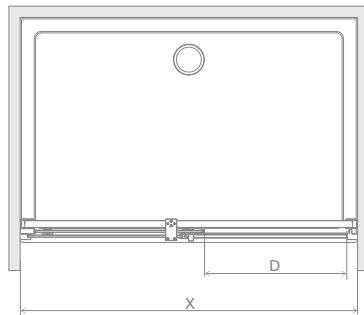

# Espera DWJ

Espera DWJ +Argos D

Profile finish:

01 Chrome

Shower enclosure set consists of 2 parts: door and front wall. Please specify both article numbers when making an order.

Model	Width of niche (X)	Height (H)	Element	TRANSPARENT GLASS
				Art. No.
DWJ front 100 L	990-1010	2000	Door 495 L	380495-01L
			DWJ front wall 450 L	380210-01L
DWJ front 100 R	990-1010	2000	Door 495 R	380495-01R
			DWJ front wall 450 R	380210-01R
DWJ front 110 L	1090-1110	2000	Door 545 L	380545-01L
			DWJ front wall 500 L	380211-01L
DWJ front 110 R	1090-1110	2000	Door 545 R	380545-01R
			DWJ front wall 500 R	380211-01R
DWJ front 120 L	1190-1210	2000	Door 595 L	380595-01L
			DWJ front wall 550 L	380212-01L
DWJ front 120 R	1190-1210	2000	Door 595 R	380595-01R
			DWJ front wall 550 R	380212-01R
DWJ front 140 L	1390-1410	2000	Door 695 L	380695-01L
			DWJ front wall 650 L	380214-01L
DWJ front 140 R	1390-1410	2000	Door 695 R	380695-01R
			DWJ front wall 650 R	380214-01R
DWJ front 160 L	1590-1610	2000	Door 795 L	380795-01L
			DWJ front wall 750 L	380216-01L
DWJ front 160 R	1590-1610	2000	Door 795 R	380795-01R
			DWJ front wall 750 R	380216-01R

# TECHNICAL DRAWINGS

Model	X	D	H
DWJ 100	990-1010	406	2000
DWJ 110	1090-1110	456	2000
DWJ 120	1190-1210	506	2000
DWJ 140	1390-1410	606	2000
DWJ 160	1590-1610	706	2000