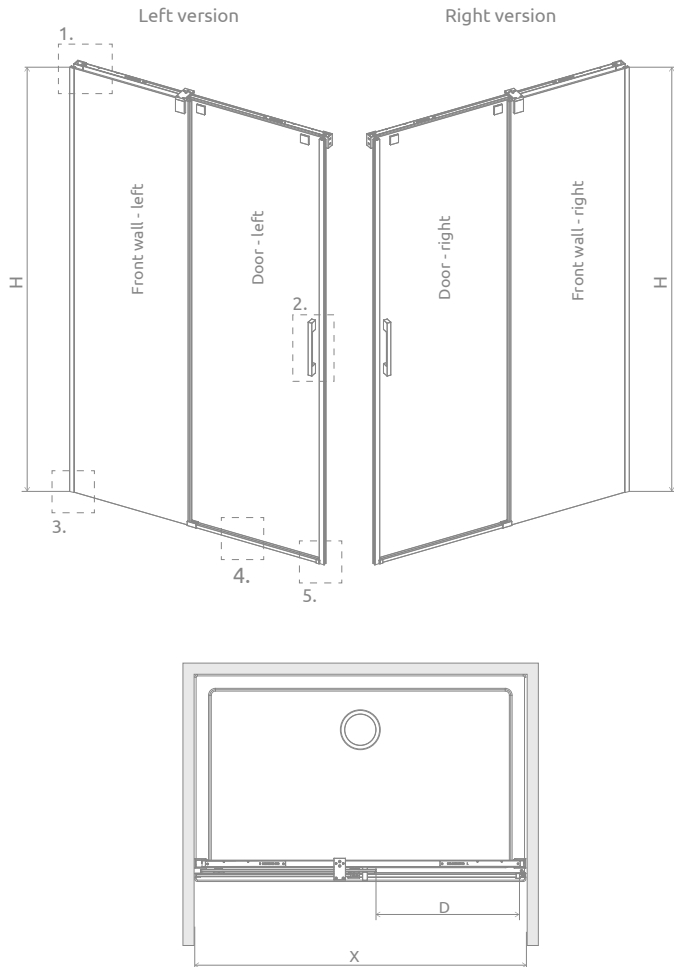

Espera Pro DWJ

Profile finish:

01 Chrome

Espera Pro DWJ + shower board

Shower enclosure set consists of 2 parts: door and front wall. Please specify both article numbers when making an order.

Model	Width of niche (X)	Height (H)	Element	TRANSPARENT GLASS
				Art. No.
DWJ front 100 L	990-1008	2000	Door 535 L	10090100-01-01L
			DWJ front wall 460 L	10091100-01-01L
DWJ front 100 R	990-1008	2000	Door 535 R	10090100-01-01R
			DWJ front wall 4560 R	10091100-01-01R
DWJ front 110 L	1090-1108	2000	Door 585 L	10090110-01-01L
			DWJ front wall 510 L	10091110-01-01L
DWJ front 110 R	1090-1108	2000	Door 585 R	10090110-01-01R
			DWJ front wall 510 R	10091110-01-01R
DWJ front 120 L	1190-1208	2000	Door 635 L	10090120-01-01L
			DWJ front wall 560 L	10091120-01-01L
DWJ front 120 R	1190-1208	2000	Door 635 R	10090120-01-01R
			DWJ front wall 560 R	10091120-01-01R
DWJ front 140 L	1390-1408	2000	Door 735 L	10090140-01-01L
			DWJ front wall 660 L	10091140-01-01L
DWJ front 140 R	1390-1408	2000	Door 735 R	10090140-01-01R
			DWJ front wall 660 R	10091140-01-01R
DWJ front 160 L	1590-1608	2000	Door 835 L	10090160-01-01L
			DWJ front wall 760 L	10091160-01-01L
DWJ front 160 R	1590-1608	2000	Door 835 R	10090160-01-01R
			DWJ front wall 760 R	10091160-01-01R

TECHNICAL DRAWINGS

Model	X	D	H
DWJ 100	990-1008	420	2000
DWJ 110	1090-1108	470	2000
DWJ 120	1190-1208	520	2000
DWJ 140	1390-1408	620	2000
DWJ 160	1590-1608	720	2000

ADDITIONAL OPTIONS

NAVIGATION