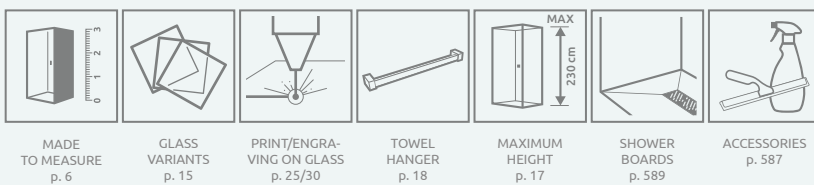

Espera Pro DWJ

Profile finish:

01 Chrome

Espera Pro DWJ + shower board

Shower enclosure set consists of 2 parts: door and front wall. Please specify both article numbers when making an order.

Model	Width of niche (X)	Height (H)	Element	TRANSPARENT GLASS
				Art. No.
DWJ front 100 L	990-1008	2000	Door 535 L	10090100-01-01L
			DWJ front wall 460 L	10091100-01-01L
DWJ front 100 R	990-1008	2000	Door 535 R	10090100-01-01R
			DWJ front wall 4560 R	10091100-01-01R
DWJ front 110 L	1090-1108	2000	Door 585 L	10090110-01-01L
			DWJ front wall 510 L	10091110-01-01L
DWJ front 110 R	1090-1108	2000	Door 585 R	10090110-01-01R
			DWJ front wall 510 R	10091110-01-01R
DWJ front 120 L	1190-1208	2000	Door 635 L	10090120-01-01L
			DWJ front wall 560 L	10091120-01-01L
DWJ front 120 R	1190-1208	2000	Door 635 R	10090120-01-01R
			DWJ front wall 560 R	10091120-01-01R
DWJ front 140 L	1390-1408	2000	Door 735 L	10090140-01-01L
			DWJ front wall 660 L	10091140-01-01L
DWJ front 140 R	1390-1408	2000	Door 735 R	10090140-01-01R
			DWJ front wall 660 R	10091140-01-01R
DWJ front 160 L	1590-1608	2000	Door 835 L	10090160-01-01L
			DWJ front wall 760 L	10091160-01-01L
DWJ front 160 R	1590-1608	2000	Door 835 R	10090160-01-01R
			DWJ front wall 760 R	10091160-01-01R

TECHNICAL DRAWINGS

Model	X	D	H
DWJ 100	990-1008	420	2000
DWJ 110	1090-1108	470	2000
DWJ 120	1190-1208	520	2000
DWJ 140	1390-1408	620	2000
DWJ 160	1590-1608	720	2000

ADDITIONAL OPTIONS

NAVIGATION