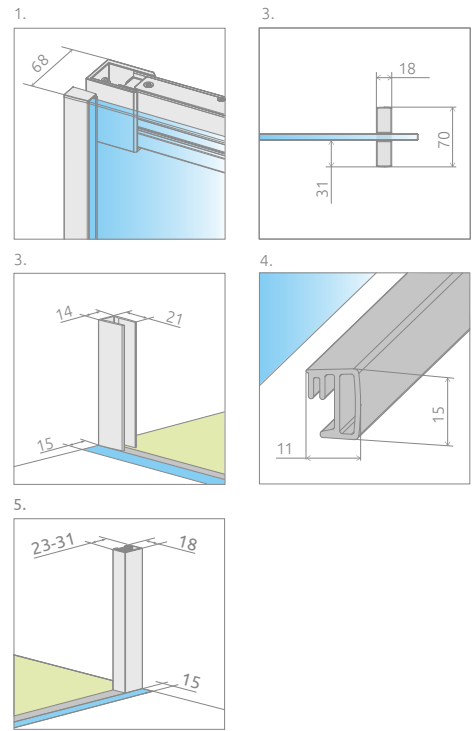

Espera Pro DWJ

Profile finish:

01 Chrome

Espera Pro DWJ + shower board

Shower enclosure set consists of 2 parts: door and front wall. Please specify both article numbers when making an order.

Model	Width of niche (X)	Height (H)	Element	TRANSPARENT GLASS
				Art. No.
DWJ front 100 L	990-1008	2000	Door 535 L	10090100-01-01L
			DWJ front wall 460 L	10091100-01-01L
DWJ front 100 R	990-1008	2000	Door 535 R	10090100-01-01R
			DWJ front wall 4560 R	10091100-01-01R
DWJ front 110 L	1090-1108	2000	Door 585 L	10090110-01-01L
			DWJ front wall 510 L	10091110-01-01L
DWJ front 110 R	1090-1108	2000	Door 585 R	10090110-01-01R
			DWJ front wall 510 R	10091110-01-01R
DWJ front 120 L	1190-1208	2000	Door 635 L	10090120-01-01L
			DWJ front wall 560 L	10091120-01-01L
DWJ front 120 R	1190-1208	2000	Door 635 R	10090120-01-01R
			DWJ front wall 560 R	10091120-01-01R
DWJ front 140 L	1390-1408	2000	Door 735 L	10090140-01-01L
			DWJ front wall 660 L	10091140-01-01L
DWJ front 140 R	1390-1408	2000	Door 735 R	10090140-01-01R
			DWJ front wall 660 R	10091140-01-01R
DWJ front 160 L	1590-1608	2000	Door 835 L	10090160-01-01L
			DWJ front wall 760 L	10091160-01-01L
DWJ front 160 R	1590-1608	2000	Door 835 R	10090160-01-01R
			DWJ front wall 760 R	10091160-01-01R

TECHNICAL DRAWINGS

Model	X	D	H
DWJ 100	990-1008	420	2000
DWJ 110	1090-1108	470	2000
DWJ 120	1190-1208	520	2000
DWJ 140	1390-1408	620	2000
DWJ 160	1590-1608	720	2000

ADDITIONAL OPTIONS

NAVIGATION