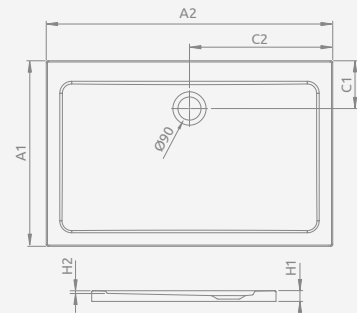

## GIAROS D

To be installed on floor, siphon outlet  $\varnothing$  50 mm, installing legs included, recommended siphon 5SL1.

Model	Art. No.
GIAROS D 90x80	M3GRD9080
GIAROS D 100x80	MKGD1080-03
GIAROS D 100x90	MKGD1090-03
GIAROS D 110x80	M3GRD1180
GIAROS D 110x90	MKGD1190-03
GIAROS D 120x80	MKGD1280-03
GIAROS D 120x90	MKGD1290-03
GIAROS D 120x100	M3GRD1210
GIAROS D 140x90	MKGD1490-03

GIAROS D	A1	A2	B1	C1	C2	H1	H2	H3
90x80	800	900	100	70	450	40	18	122-152
100x80	800	1000	100	70	500	40	18	122-152
100x90	900	1000	100	70	500	40	18	122-152
110x80	800	1100	100	70	550	40	18	122-152
110x90	900	1100	100	70	550	40	18	122-152
120x80	800	1200	100	70	600	40	18	122-152
120x90	900	1200	100	70	600	40	18	122-152
120x100	1000	1200	100	70	600	40	18	122-152
140x90	900	1400	100	70	700	40	18	122-152

## DOROS D

To be installed on floor (without legs), siphon outlet  $\varnothing$  90 mm, recommended siphons TB90, TB21, TBXS, 690 P, R500, R580, R510, R400 SLIM, R400W SLIM.

DOROS D	A1	A2	C1	C2	H1	H2
90x80	800	900	205	450	50	12
100x80	800	1000	205	500	50	12
100x90	900	1000	205	500	50	12
110x80	800	1100	205	550	50	12
110x90	900	1100	205	550	50	12
120x80	800	1200	205	600	50	12
120x90	900	1200	205	600	50	12
120x100	1000	1200	205	600	50	12
130x90	900	1300	205	650	50	12

The possibility of buying legs. Details on p. 578.

Model	Art. No.		
	White	White stone	Anthracite stone
DOROS D 90x80	SDRD9080-01	SDRD9080-01-04S	SDRD9080-01-64S
DOROS D 100x80	SDRD1080-01	SDRD1080-01-04S	SDRD1080-01-64S
DOROS D 100x90	SDRD1090-01	SDRD1090-01-04S	SDRD1090-01-64S
DOROS D 110x80	SDRD1180-01	-	-
DOROS D 110x90	SDRD1190-01	-	-
DOROS D 120x80	SDRD1280-01	-	-
DOROS D 120x90	SDRD1290-01	-	-
DOROS D 120x100	SDRD1210-01	-	-
DOROS D 130x90	SDRD1390-01	-	-