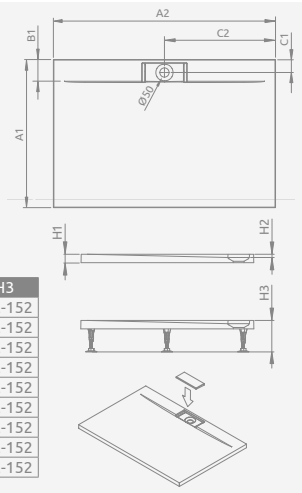

## GIAROS D

To be installed on floor, siphon outlet  $\varnothing$  50 mm, installing legs included, recommended siphon 5SL1.

Model	Art. No.
GIAROS D 90x80	M3GRD9080
GIAROS D 100x80	MKGD1080-03
GIAROS D 100x90	MKGD1090-03
GIAROS D 110x80	M3GRD1180
GIAROS D 110x90	MKGD1190-03
GIAROS D 120x80	MKGD1280-03
GIAROS D 120x90	MKGD1290-03
GIAROS D 120x100	M3GRD1210
GIAROS D 140x90	MKGD1490-03

GIAROS D	A1	A2	B1	C1	C2	H1	H2	H3
90x80	800	900	100	70	450	40	18	122-152
100x80	800	1000	100	70	500	40	18	122-152
100x90	900	1000	100	70	500	40	18	122-152
110x80	800	1100	100	70	550	40	18	122-152
110x90	900	1100	100	70	550	40	18	122-152
120x80	800	1200	100	70	600	40	18	122-152
120x90	900	1200	100	70	600	40	18	122-152
120x100	1000	1200	100	70	600	40	18	122-152
140x90	900	1400	100	70	700	40	18	122-152

The possibility of buying legs. Details on p. 578.

Model	Art. No.		
	White	White stone	Anthracite stone
DOROS D 90x80	SDRD9080-01	SDRD9080-01-04S	SDRD9080-01-64S
DOROS D 100x80	SDRD1080-01	SDRD1080-01-04S	SDRD1080-01-64S
DOROS D 100x90	SDRD1090-01	SDRD1090-01-04S	SDRD1090-01-64S
DOROS D 110x80	SDRD1180-01	-	-
DOROS D 110x90	SDRD1190-01	-	-
DOROS D 120x80	SDRD1280-01	-	-
DOROS D 120x90	SDRD1290-01	-	-
DOROS D 120x100	SDRD1210-01	-	-
DOROS D 130x90	SDRD1390-01	-	-