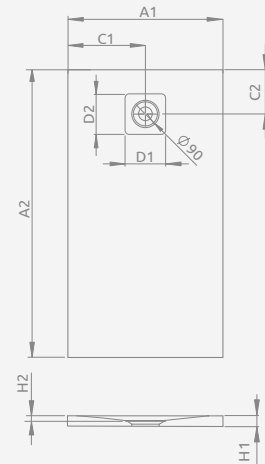

White

Cemento

Anthracite

Black

KYNTOS F

To be installed on floor, siphon outlet Ø 90 mm, recommended siphon HS1. The shower tray can be cut to the individual sizes (more details on p. 548).

KYNTOS F	A1	A2	C1	C2	D1	D2	H1	H2
90×80	800	900	400	250	130	130	30	17
100×70	700	1000	350	250	130	130	30	17
100×80	800	1000	400	250	130	130	30	17
100×90	900	1000	450	250	130	130	30	17
110×80	800	1100	400	250	130	130	30	17
110×90	900	1100	450	250	130	130	30	17
120×70	700	1200	350	250	130	130	30	17
120×80	800	1200	400	250	130	130	30	17
120×90	900	1200	450	250	130	130	30	17
120×100	1000	1200	500	250	130	130	30	17
130×80	800	1300	400	350	130	130	30	17
130×90	900	1300	450	350	130	130	30	17
140×70	700	1400	350	350	130	130	30	17
140×80	800	1400	400	350	130	130	30	17
140×90	900	1400	450	350	130	130	30	17
140×100	1000	1400	500	350	130	130	30	17
150×80	800	1500	400	350	130	130	30	17
150×90	900	1500	450	350	130	130	30	17
160×70	700	1600	350	450	130	130	30	17
160×80	800	1600	400	450	130	130	30	17
160×90	900	1600	450	450	130	130	30	17
160×100	1000	1600	500	450	130	130	30	17
180×70	700	1800	350	450	130	130	30	17
180×80	800	1800	400	450	130	130	30	17
180×90	900	1800	450	450	130	130	30	17
180×100	1000	1800	500	450	130	130	30	17
210×70	700	2100	350	620	130	130	30	17
210×80	800	2100	400	620	130	130	30	17
210×90	900	2100	450	620	130	130	30	17
210×100	1000	2100	500	620	130	130	30	17