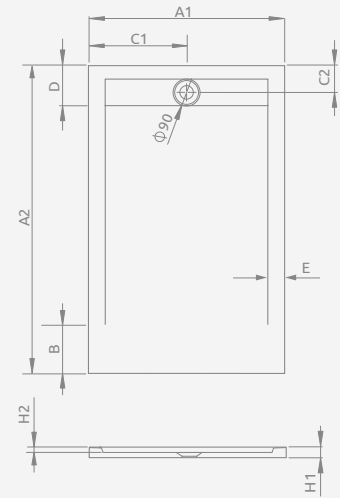

White

Cemento

Anthracite

Black

TEOS F

To be installed on floor, siphon outlet \varnothing 90 mm, recommended siphon HS1. The shower tray can be cut to the individual sizes (more details on p. 548).

TEOS F	A1	A2	B	C1	C2	D	E	H1	H2
90x80	800	900	150	400	125	200	60	40	20
100x70	700	1000	250	350	125	200	60	40	20
100x80	800	1000	250	400	125	200	60	40	20
100x90	900	1000	250	450	125	200	60	40	20
110x80	800	1100	150	400	125	200	60	40	20
110x90	900	1100	150	450	125	200	60	40	20
120x70	700	1200	250	350	125	200	60	40	20
120x80	800	1200	250	400	125	200	60	40	20
120x90	900	1200	250	450	125	200	60	40	20
120x100	1000	1200	250	500	125	200	60	40	20
130x80	800	1300	150	400	125	200	60	40	20
130x90	900	1300	150	450	125	200	60	40	20
140x70	700	1400	250	350	125	200	60	40	20
140x80	800	1400	250	400	125	200	60	40	20
140x90	900	1400	250	450	125	200	60	40	20
140x100	1000	1400	250	500	125	200	60	40	20
150x80	800	1500	150	400	125	200	60	40	20
150x90	900	1500	150	450	125	200	60	40	20
160x70	700	1600	250	350	125	200	60	40	20
160x80	800	1600	250	400	125	200	60	40	20
160x90	900	1600	250	450	125	200	60	40	20
160x100	1000	1600	250	500	125	200	60	40	20
180x70	700	1800	250	350	125	200	60	40	20
180x80	800	1800	250	400	125	200	60	40	20
180x90	900	1800	250	450	125	200	60	40	20
180x100	1000	1800	250	500	125	200	60	40	20
210x70	700	2100	350	350	125	200	60	40	20
210x80	800	2100	350	400	125	200	60	40	20
210x90	900	2100	350	450	125	200	60	40	20
210x100	1000	2100	350	500	125	200	60	40	20