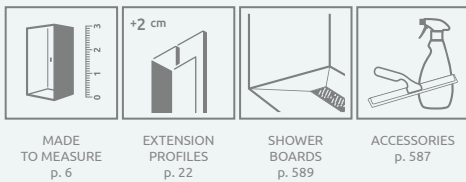

ADDITIONAL OPTIONS