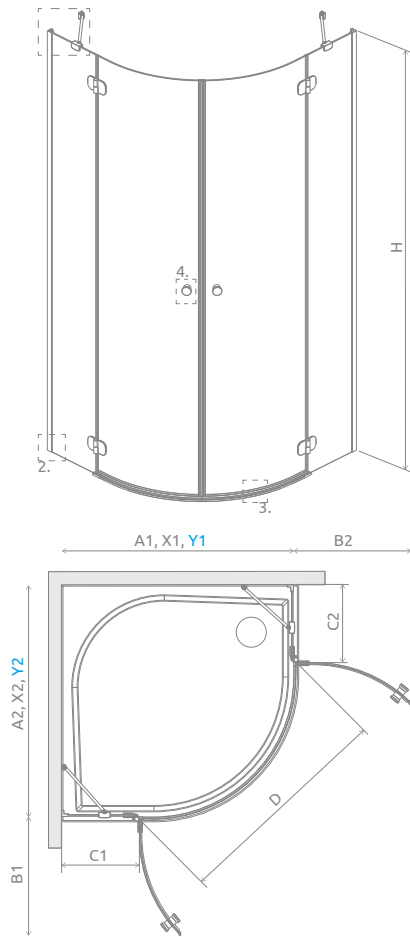

## Torrenta PDD

Torrenta PDD + Kyntos A

Profile finish:

01 Chrome

Asymmetric shower enclosures are universal. It is possible to install them as a right or left version.

### SYMMETRICAL SHOWER ENCLOSURES

Model	Tray width (A1×A2)	Dimension to the glass panel axis (Y1×Y2)	Height (H)	TRANSPARENT GLASS
				Art. No.
PDD 80×80	800×800	770-785×770-785	1950	131610-01-01
PDD 90×90	900×900	870-885×870-885	1950	131600-01-01
PDD 100×100	1000×1000	970-985×970-985	1950	131620-01-01

### ASYMMETRICAL SHOWER ENCLOSURES

Model	Tray width (A1×A2)	Dimension to the glass panel axis (Y1×Y2)	Height (H)	TRANSPARENT GLASS
				Art. No.
PDD E 90×80	900×800	870-885×770-785	1950	131630-01-01
PDD E 100×80	1000×800	970-985×770-785	1950	131640-01-01

## TECHNICAL DRAWINGS

Model	A1	A2	X1	X2	Y1	Y2	B1	B2	C1	C2	D	H
PDD 80×80	800	800	775-790	775-790	770-785	770-785	450	450	190-205	190-205	840	1950
PDD 90×90	900	900	875-890	875-890	870-885	870-885	450	450	290-305	290-305	840	1950
PDD 100×100	1000	1000	975-990	975-990	970-985	970-985	450	450	390-405	390-405	840	1950
PDD 80×90	800	900	775-790	875-890	770-785	870-885	450	450	190-205	290-305	840	1950
PDD 90×80	900	800	875-890	775-790	870-885	770-785	450	450	290-305	190-205	840	1950
PDD 80×100	800	1000	775-790	975-990	770-785	970-985	450	450	190-205	390-405	840	1950
PDD 100×80	1000	800	975-990	775-790	970-985	770-785	450	450	390-405	190-205	840	1950