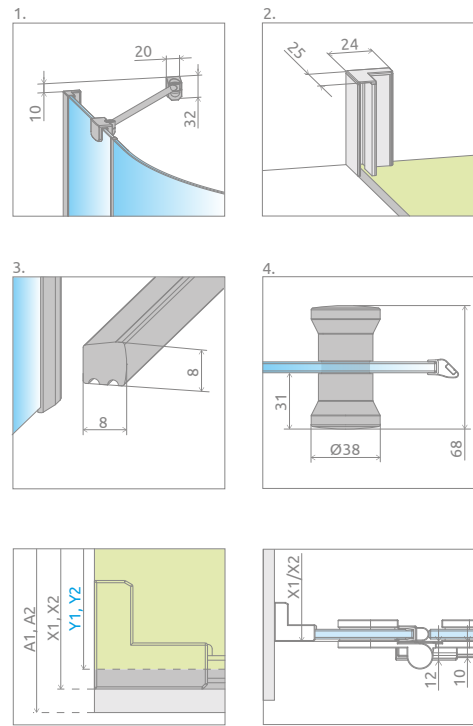

## Torrenta PDD

Torrenta PDD + Kyntos A

Profile finish:

01 Chrome

Asymmetric shower enclosures are universal. It is possible to install them as a right or left version.

### SYMMETRICAL SHOWER ENCLOSURES

Model	Tray width (A1×A2)	Dimension to the glass panel axis (Y1×Y2)	Height (H)	TRANSPARENT GLASS
				Art. No.
PDD 80×80	800×800	770-785×770-785	1950	131610-01-01
PDD 90×90	900×900	870-885×870-885	1950	131600-01-01
PDD 100×100	1000×1000	970-985×970-985	1950	131620-01-01

### ASYMMETRICAL SHOWER ENCLOSURES

Model	Tray width (A1×A2)	Dimension to the glass panel axis (Y1×Y2)	Height (H)	TRANSPARENT GLASS
				Art. No.
PDD E 90×80	900×800	870-885×770-785	1950	131630-01-01
PDD E 100×80	1000×800	970-985×770-785	1950	131640-01-01

## TECHNICAL DRAWINGS

Model	A1	A2	X1	X2	Y1	Y2	B1	B2	C1	C2	D	H
PDD 80×80	800	800	775-790	775-790	770-785	770-785	450	450	190-205	190-205	840	1950
PDD 90×90	900	900	875-890	875-890	870-885	870-885	450	450	290-305	290-305	840	1950
PDD 100×100	1000	1000	975-990	975-990	970-985	970-985	450	450	390-405	390-405	840	1950
PDD 80×90	800	900	775-790	875-890	770-785	870-885	450	450	190-205	290-305	840	1950
PDD 90×80	900	800	875-890	775-790	870-885	770-785	450	450	290-305	190-205	840	1950
PDD 80×100	800	1000	775-790	975-990	770-785	970-985	450	450	190-205	390-405	840	1950
PDD 100×80	1000	800	975-990	775-790	970-985	770-785	450	450	390-405	190-205	840	1950