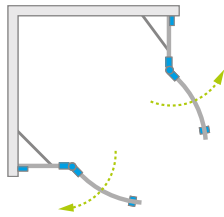

## Torrenta PDD

Torrenta PDD + Kyntos A

Profile finish:

01 Chrome

Asymmetric shower enclosures are universal. It is possible to install them as a right or left version.

### SYMMETRICAL SHOWER ENCLOSURES

Model	Tray width (A1×A2)	Dimension to the glass panel axis (Y1×Y2)	Height (H)	TRANSPARENT GLASS
				Art. No.
PDD 80×80	800×800	770-785×770-785	1950	131610-01-01
PDD 90×90	900×900	870-885×870-885	1950	131600-01-01
PDD 100×100	1000×1000	970-985×970-985	1950	131620-01-01

### ASYMMETRICAL SHOWER ENCLOSURES

Model	Tray width (A1×A2)	Dimension to the glass panel axis (Y1×Y2)	Height (H)	TRANSPARENT GLASS
				Art. No.
PDD E 90×80	900×800	870-885×770-785	1950	131630-01-01
PDD E 100×80	1000×800	970-985×770-785	1950	131640-01-01

## TECHNICAL DRAWINGS

Model	A1	A2	X1	X2	Y1	Y2	B1	B2	C1	C2	D	H
PDD 80×80	800	800	775-790	775-790	770-785	770-785	450	450	190-205	190-205	840	1950
PDD 90×90	900	900	875-890	875-890	870-885	870-885	450	450	290-305	290-305	840	1950
PDD 100×100	1000	1000	975-990	975-990	970-985	970-985	450	450	390-405	390-405	840	1950
PDD 80×90	800	900	775-790	875-890	770-785	870-885	450	450	190-205	290-305	840	1950
PDD 90×80	900	800	875-890	775-790	870-885	770-785	450	450	290-305	190-205	840	1950
PDD 80×100	800	1000	775-790	975-990	770-785	970-985	450	450	190-205	390-405	840	1950
PDD 100×80	1000	800	975-990	775-790	970-985	770-785	450	450	390-405	190-205	840	1950