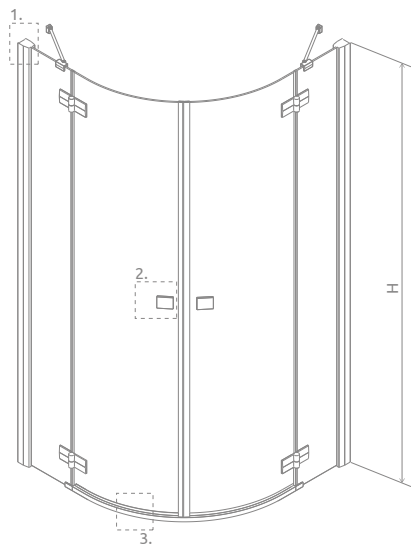

RYSUNKI TECHNICZNE

Model	A1	A2	X1	X2	Y1	Y2	B1	B2	C1	C2	D	H
PDD 80×80	800	800	793-808	793-808	773-788	773-788	430	430	194-209	194-209	800	1950
PDD 90×90	900	900	893-908	893-908	873-888	873-888	430	430	294-309	294-309	800	1950
PDD 100×100	1000	1000	993-1008	993-1008	973-988	973-988	430	430	394-409	394-409	800	1950
E PDD 90×80	900	800	893-908	793-808	873-888	773-788	430	430	294-309	194-209	800	1950
E PDD 100×80	1000	800	993-1008	793-808	973-988	773-788	430	430	394-409	194-209	800	1950

OPCJE DODATKOWE

DOSTĘPNE
NA MIARĘ
Patrz str. 6