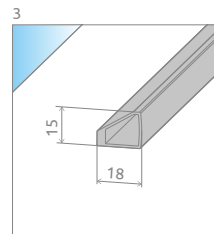

## KABINY SYMETRYCZNE

Model	Wymiary brodzika (A1×A2)	Wymiary do osi szyby (Y1×Y2)	Wysokość (H)	SZKŁO PRZEJRZYSTE		SZKŁO KOLOROWE		
				Nr artykułu	Cena brutto	Grafitowe Nr art.	Brązowe Nr art.	Cena brutto
PDD 80×80	800×800	773-788×773-788	1950	30512-01-01N	<b>3 653</b>	30512-01-05N	30512-01-08N	3 779
PDD 90×90	900×900	873-888×873-888	1950	30502-01-01N	<b>3 711</b>	30502-01-05N	30502-01-08N	3 837
PDD 100×100	1000×1000	973-988×973-988	1950	30522-01-01N	<b>3 769</b>	30522-01-05N	30522-01-08N	3 895

## KABINY ASYMETRYCZNE

Model	Wymiary brodzika (A1×A2)	Wymiary do osi szyby (Y1×Y2)	Wysokość (H)	SZKŁO PRZEJRZYSTE		SZKŁO KOLOROWE		
				Nr artykułu	Cena brutto	Grafitowe Nr art.	Brązowe Nr art.	Cena brutto
PDD E 90×80	900×800	873-888×773-788	1950	30532-01-01N	<b>3 711</b>	30532-01-05N	30532-01-08N	3 837
PDD E 100×80	1000×800	973-988×773-788	1950	30542-01-01N	<b>3 742</b>	30542-01-05N	30542-01-08N	3 868

# RYSUNKI TECHNICZNE

Model	A1	A2	X1	X2	Y1	Y2	B1	B2	C1	C2	D	H
PDD 80×80	800	800	793-808	793-808	773-788	773-788	430	430	194-209	194-209	800	1950
PDD 90×90	900	900	893-908	893-908	873-888	873-888	430	430	294-309	294-309	800	1950
PDD 100×100	1000	1000	993-1008	993-1008	973-988	973-988	430	430	394-409	394-409	800	1950
E PDD 90×80	900	800	893-908	793-808	873-888	773-788	430	430	294-309	194-209	800	1950
E PDD 100×80	1000	800	993-1008	793-808	973-988	773-788	430	430	394-409	194-209	800	1950