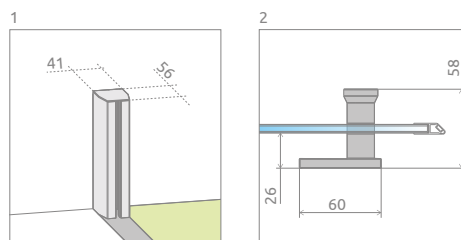

## KABINY SYMETRYCZNE

Model	Wymiary brodzika (A1×A2)	Wymiary do osi szyby (Y1×Y2)	Wysokość (H)	SZKŁO PRZEJRZYSTE		SZKŁO KOLOROWE		
				Nr artykułu	Cena brutto	Grafitowe Nr art.	Brązowe Nr art.	Cena brutto
PDD 80×80	800×800	773-788×773-788	1950	30512-01-01N	<b>3 653</b>	30512-01-05N	30512-01-08N	3 779
PDD 90×90	900×900	873-888×873-888	1950	30502-01-01N	<b>3 711</b>	30502-01-05N	30502-01-08N	3 837
PDD 100×100	1000×1000	973-988×973-988	1950	30522-01-01N	<b>3 769</b>	30522-01-05N	30522-01-08N	3 895

## KABINY ASYMETRYCZNE

Model	Wymiary brodzika (A1×A2)	Wymiary do osi szyby (Y1×Y2)	Wysokość (H)	SZKŁO PRZEJRZYSTE		SZKŁO KOLOROWE		
				Nr artykułu	Cena brutto	Grafitowe Nr art.	Brązowe Nr art.	Cena brutto
PDD E 90×80	900×800	873-888×773-788	1950	30532-01-01N	<b>3 711</b>	30532-01-05N	30532-01-08N	3 837
PDD E 100×80	1000×800	973-988×773-788	1950	30542-01-01N	<b>3 742</b>	30542-01-05N	30542-01-08N	3 868

# RYSUNKI TECHNICZNE

Model	A1	A2	X1	X2	Y1	Y2	B1	B2	C1	C2	D	H
PDD 80×80	800	800	793-808	793-808	773-788	773-788	430	430	194-209	194-209	800	1950
PDD 90×90	900	900	893-908	893-908	873-888	873-888	430	430	294-309	294-309	800	1950
PDD 100×100	1000	1000	993-1008	993-1008	973-988	973-988	430	430	394-409	394-409	800	1950
E PDD 90×80	900	800	893-908	793-808	873-888	773-788	430	430	294-309	194-209	800	1950
E PDD 100×80	1000	800	993-1008	793-808	973-988	773-788	430	430	394-409	194-209	800	1950