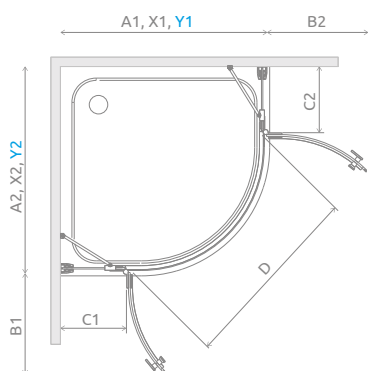

## KABINY SYMETRYCZNE

Model	Wymiary brodzika (A1×A2)	Wymiary do osi szyby (Y1×Y2)	Wysokość (H)	SZKŁO PRZEJRZYSTE		SZKŁO KOLOROWE		
				Nr artykułu	Cena brutto	Grafitowe Nr art.	Brązowe Nr art.	Cena brutto
PDD 80×80	800×800	773-788×773-788	1950	30512-01-01N	<b>3 653</b>	30512-01-05N	30512-01-08N	3 779
PDD 90×90	900×900	873-888×873-888	1950	30502-01-01N	<b>3 711</b>	30502-01-05N	30502-01-08N	3 837
PDD 100×100	1000×1000	973-988×973-988	1950	30522-01-01N	<b>3 769</b>	30522-01-05N	30522-01-08N	3 895

## KABINY ASYMETRYCZNE

Model	Wymiary brodzika (A1×A2)	Wymiary do osi szyby (Y1×Y2)	Wysokość (H)	SZKŁO PRZEJRZYSTE		SZKŁO KOLOROWE		
				Nr artykułu	Cena brutto	Grafitowe Nr art.	Brązowe Nr art.	Cena brutto
PDD E 90×80	900×800	873-888×773-788	1950	30532-01-01N	<b>3 711</b>	30532-01-05N	30532-01-08N	3 837
PDD E 100×80	1000×800	973-988×773-788	1950	30542-01-01N	<b>3 742</b>	30542-01-05N	30542-01-08N	3 868

# RYSUNKI TECHNICZNE

Model	A1	A2	X1	X2	Y1	Y2	B1	B2	C1	C2	D	H
PDD 80×80	800	800	793-808	793-808	773-788	773-788	430	430	194-209	194-209	800	1950
PDD 90×90	900	900	893-908	893-908	873-888	873-888	430	430	294-309	294-309	800	1950
PDD 100×100	1000	1000	993-1008	993-1008	973-988	973-988	430	430	394-409	394-409	800	1950
E PDD 90×80	900	800	893-908	793-808	873-888	773-788	430	430	294-309	194-209	800	1950
E PDD 100×80	1000	800	993-1008	793-808	973-988	773-788	430	430	394-409	194-209	800	1950