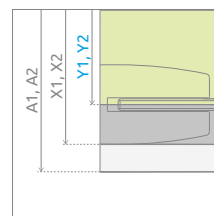

## KABINY SYMETRYCZNE

Model	Wymiary brodzika (A1×A2)	Wymiary do osi szyby (Y1×Y2)	Wysokość (H)	SZKŁO PRZEJRZYSTE		SZKŁO KOLOROWE		
				Nr artykułu	Cena brutto	Grafitowe Nr art.	Brązowe Nr art.	Cena brutto
PDD 80×80	800×800	773-788×773-788	1950	30512-01-01N	<b>3 653</b>	30512-01-05N	30512-01-08N	3 779
PDD 90×90	900×900	873-888×873-888	1950	30502-01-01N	<b>3 711</b>	30502-01-05N	30502-01-08N	3 837
PDD 100×100	1000×1000	973-988×973-988	1950	30522-01-01N	<b>3 769</b>	30522-01-05N	30522-01-08N	3 895

## KABINY ASYMETRYCZNE

Model	Wymiary brodzika (A1×A2)	Wymiary do osi szyby (Y1×Y2)	Wysokość (H)	SZKŁO PRZEJRZYSTE		SZKŁO KOLOROWE		
				Nr artykułu	Cena brutto	Grafitowe Nr art.	Brązowe Nr art.	Cena brutto
PDD E 90×80	900×800	873-888×773-788	1950	30532-01-01N	<b>3 711</b>	30532-01-05N	30532-01-08N	3 837
PDD E 100×80	1000×800	973-988×773-788	1950	30542-01-01N	<b>3 742</b>	30542-01-05N	30542-01-08N	3 868

# RYSUNKI TECHNICZNE

Model	A1	A2	X1	X2	Y1	Y2	B1	B2	C1	C2	D	H
PDD 80×80	800	800	793-808	793-808	773-788	773-788	430	430	194-209	194-209	800	1950
PDD 90×90	900	900	893-908	893-908	873-888	873-888	430	430	294-309	294-309	800	1950
PDD 100×100	1000	1000	993-1008	993-1008	973-988	973-988	430	430	394-409	394-409	800	1950
E PDD 90×80	900	800	893-908	793-808	873-888	773-788	430	430	294-309	194-209	800	1950
E PDD 100×80	1000	800	993-1008	793-808	973-988	773-788	430	430	394-409	194-209	800	1950