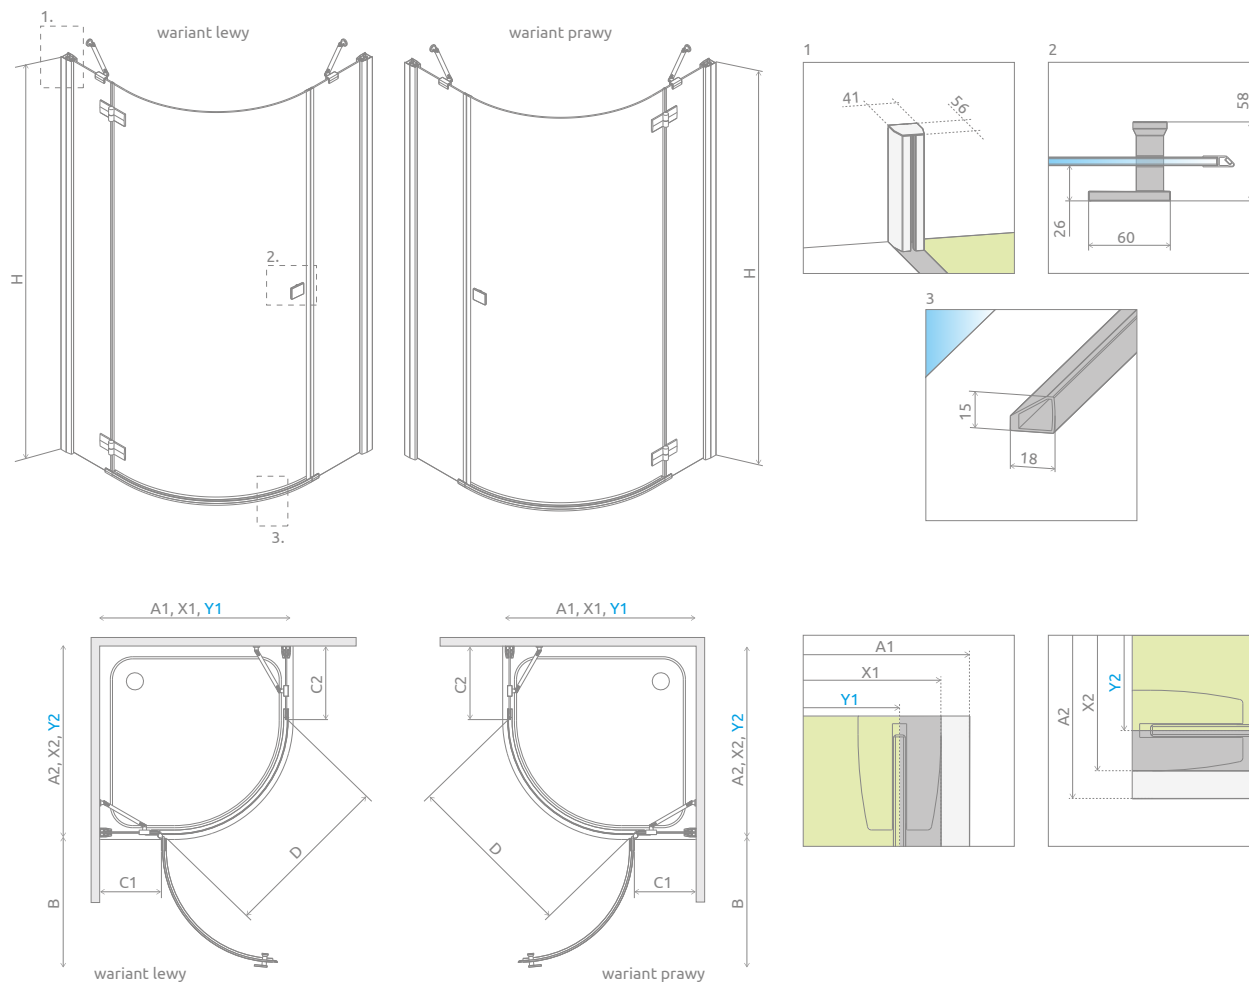

Almatea PDJ*

Dostępne kolory profili:

01 Chrom

Almatea PDJ + Delos A

Model	Wymiary brodzika (A1×A2)	Wymiary do osi szyby (Y1×Y2)	Wysokość (H)	SZKŁO PRZEJRZYSTE		SZKŁO KOLOROWE		Cena brutto
				Nr artykułu	Cena brutto	Grafitowe Nr art.	Brązowe Nr art.	
PDJ 90 lewa	900×900	873-888×873-888	1950	30602-01-01N	3 368	30602-01-05N	30602-01-08N	3 494
PDJ 90 prawa	900×900	873-888×873-888	1950	30702-01-01N	3 368	30702-01-05N	30702-01-08N	3 494

■ Artykuły oznaczone kolorem szarym – czas realizacji zamówienia 5 dni roboczych.

RYSUNKI TECHNICZNE

Model	A1	A2	X1	X2	Y1	Y2	B	C1	C2	D	H
PDJ 90x90	900	900	893-908	893-908	873-888	873-888	600	295-310	343-358	785	1950

OPCJE DODATKOWE

DOSTĘPNE
NA MIARĘ
Patrz str. 6

ZALECANE BRODZIKI