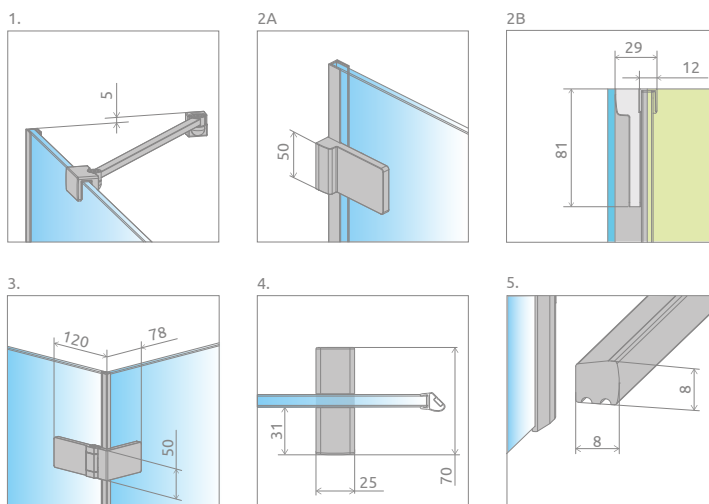

RYSUNKI TECHNICZNE

SYMERYCZNE

Model	A1	X1	Y1	B1	B2	D	H
DWD+2S 40L+40P	800	796	752	350	350	690	2000
DWD+2S 45L+45P	900	896	852	400	400	790	2000
DWD+2S 50L+50P	1000	996	952	450	450	890	2000
DWD+2S 55L+55P	1100	1096	1052	500	500	990	2000
DWD+2S 60L+60P	1200	1196	1152	550	550	1090	2000

ŚCIANKA S2

Model	A2	X2	Y2
S2 70	700	689-699	673-683
S2 75	750	739-749	723-733
S2 80	800	789-799	773-783
S2 90	900	889-899	873-883
S2 100	1000	989-999	973-983

NIESYMERYCZNE

Model	A1	X1	Y1	B1	B2	D	H
DWD+2S 40L+45P	850	846	802	350	400	740	2000
DWD+2S 40L+50P	900	896	852	350	450	790	2000
DWD+2S 40L+55P	950	946	902	350	500	840	2000
DWD+2S 40L+60P	1000	996	952	350	550	890	2000
DWD+2S 45L+40P	850	846	802	400	350	740	2000
DWD+2S 45L+50P	950	946	902	400	450	840	2000
DWD+2S 45L+55P	1000	996	952	400	500	890	2000
DWD+2S 45L+60P	1050	1046	1002	400	550	940	2000
DWD+2S 50L+40P	900	846	802	450	350	790	2000
DWD+2S 50L+45P	950	946	902	450	400	840	2000
DWD+2S 50L+55P	1050	1046	1002	450	500	940	2000
DWD+2S 50L+60P	1100	1096	1052	450	550	990	2000
DWD+2S 55L+40P	950	946	902	500	350	840	2000
DWD+2S 55L+45P	1000	996	952	500	400	890	2000
DWD+2S 55L+50P	1050	1046	1002	500	450	940	2000
DWD+2S 55L+60P	1150	1146	1102	500	550	1040	2000
DWD+2S 60L+40P	1000	996	952	550	350	890	2000
DWD+2S 60L+45P	1050	1046	1002	550	400	940	2000
DWD+2S 60L+50P	1100	1096	1052	550	450	990	2000
DWD+2S 60L+55P	1150	1146	1102	550	500	1040	2000

OPCJE DODATKOWE

DOSTĘPNE NA MIARĘ
Patrz str. 6

WARIANTY SZKŁA
Patrz str. 11

DRUK/GRAWER NA SZKLE
Patrz str. 26/30

KLAMRY WEWNĘTRZNE
Patrz str. 17

WIESZAK NA RĘCZNIK
Patrz str. 14

MAKSYMALNA WYSOKOŚĆ
Patrz str. 17

ZALECANE BRODZIKI

Kyntos C

Teos C

Zantos C

Giaros C

Doros Plus C

Doros C

Doros C Compact

Delos C

Argos C

Argos C z obudową

Siros C

Siros C Compact

Giaros D

Doros Plus D

Doros D

Doros D Compact

Argos D

Argos D z obudową

Delos D

Delos D z obudową

Laros D Compact

Kyntos F

Teos F

Zantos F

Doros Plus F

Doros F

Doros F Compact

Podpłytkowe z odpływem liniowym

Podpłytkowe z kratką odpływową

Podpłytkowy odpływ liniowy