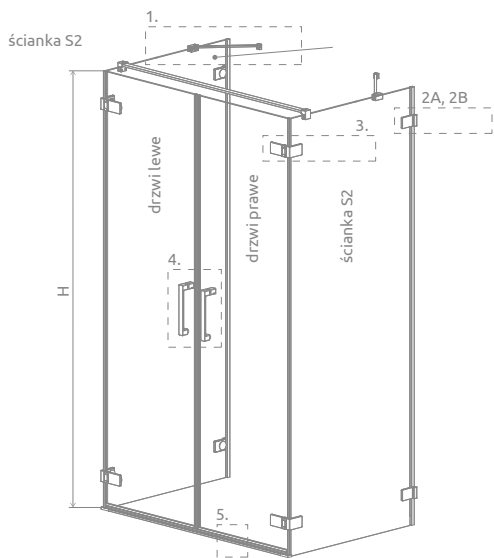

RYSUNKI TECHNICZNE

SYMERYCZNE

Model	A1	X1	Y1	B1	B2	D	H
DWD+2S 40L+40P	800	796	752	350	350	690	2000
DWD+2S 45L+45P	900	896	852	400	400	790	2000
DWD+2S 50L+50P	1000	996	952	450	450	890	2000
DWD+2S 55L+55P	1100	1096	1052	500	500	990	2000
DWD+2S 60L+60P	1200	1196	1152	550	550	1090	2000

ŚCIANKA S2

Model	A2	X2	Y2
S2 70	700	689-699	673-683
S2 75	750	739-749	723-733
S2 80	800	789-799	773-783
S2 90	900	889-899	873-883
S2 100	1000	989-999	973-983

NIESYMERYCZNE

Model	A1	X1	Y1	B1	B2	D	H
DWD+2S 40L+45P	850	846	802	350	400	740	2000
DWD+2S 40L+50P	900	896	852	350	450	790	2000
DWD+2S 40L+55P	950	946	902	350	500	840	2000
DWD+2S 40L+60P	1000	996	952	350	550	890	2000
DWD+2S 45L+40P	850	846	802	400	350	740	2000
DWD+2S 45L+50P	950	946	902	400	450	840	2000
DWD+2S 45L+55P	1000	996	952	400	500	890	2000
DWD+2S 45L+60P	1050	1046	1002	400	550	940	2000
DWD+2S 50L+40P	900	846	802	450	350	790	2000
DWD+2S 50L+45P	950	946	902	450	400	840	2000
DWD+2S 50L+55P	1050	1046	1002	450	500	940	2000
DWD+2S 50L+60P	1100	1096	1052	450	550	990	2000
DWD+2S 55L+40P	950	946	902	500	350	840	2000
DWD+2S 55L+45P	1000	996	952	500	400	890	2000
DWD+2S 55L+50P	1050	1046	1002	500	450	940	2000
DWD+2S 55L+60P	1150	1146	1102	500	550	1040	2000
DWD+2S 60L+40P	1000	996	952	550	350	890	2000
DWD+2S 60L+45P	1050	1046	1002	550	400	940	2000
DWD+2S 60L+50P	1100	1096	1052	550	450	990	2000
DWD+2S 60L+55P	1150	1146	1102	550	500	1040	2000

OPCJE DODATKOWE

DOSTĘPNE NA MIARĘ
Patrz str. 6

WARIANTY SZKŁA
Patrz str. 11

DRUK/GRAWER NA SZKLE
Patrz str. 26/30

KLAMRY WEWNĘTRZNE
Patrz str. 17

WIESZAK NA RĘCZNIK
Patrz str. 14

MAKSYMALNA WYSOKOŚĆ
Patrz str. 17

ZALECANE BRODZIKI

Kyntos C

Teos C

Zantos C

Giaros C

Doros Plus C

Doros C

Doros C Compact

Delos C

Argos C

Argos C z obudową

Siros C

Siros C Compact

Giaros D

Doros Plus D

Doros D

Doros D Compact

Argos D

Argos D z obudową

Delos D

Delos D z obudową

Laros D Compact

Kyntos F

Teos F

Zantos F

Doros Plus F

Doros F

Doros F Compact

Podpłytkowe z odpływem liniowym

Podpłytkowe z kratką odpływową

Podpłytkowy odpływ liniowy