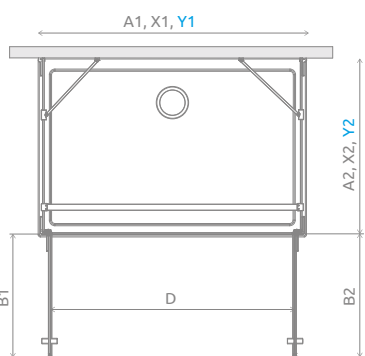

RYSUNKI TECHNICZNE

SYMERYCZNE

Model	A1	X1	Y1	B1	B2	D	H
DWD+2S 40L+40P	800	796	752	350	350	690	2000
DWD+2S 45L+45P	900	896	852	400	400	790	2000
DWD+2S 50L+50P	1000	996	952	450	450	890	2000
DWD+2S 55L+55P	1100	1096	1052	500	500	990	2000
DWD+2S 60L+60P	1200	1196	1152	550	550	1090	2000

ŚCIANKA S2

Model	A2	X2	Y2
S2 70	700	689-699	673-683
S2 75	750	739-749	723-733
S2 80	800	789-799	773-783
S2 90	900	889-899	873-883
S2 100	1000	989-999	973-983

NIESYMERYCZNE

Model	A1	X1	Y1	B1	B2	D	H
DWD+2S 40L+45P	850	846	802	350	400	740	2000
DWD+2S 40L+50P	900	896	852	350	450	790	2000
DWD+2S 40L+55P	950	946	902	350	500	840	2000
DWD+2S 40L+60P	1000	996	952	350	550	890	2000
DWD+2S 45L+40P	850	846	802	400	350	740	2000
DWD+2S 45L+50P	950	946	902	400	450	840	2000
DWD+2S 45L+55P	1000	996	952	400	500	890	2000
DWD+2S 45L+60P	1050	1046	1002	400	550	940	2000
DWD+2S 50L+40P	900	846	802	450	350	790	2000
DWD+2S 50L+45P	950	946	902	450	400	840	2000
DWD+2S 50L+55P	1050	1046	1002	450	500	940	2000
DWD+2S 50L+60P	1100	1096	1052	450	550	990	2000
DWD+2S 55L+40P	950	946	902	500	350	840	2000
DWD+2S 55L+45P	1000	996	952	500	400	890	2000
DWD+2S 55L+50P	1050	1046	1002	500	450	940	2000
DWD+2S 55L+60P	1150	1146	1102	500	550	1040	2000
DWD+2S 60L+40P	1000	996	952	550	350	890	2000
DWD+2S 60L+45P	1050	1046	1002	550	400	940	2000
DWD+2S 60L+50P	1100	1096	1052	550	450	990	2000
DWD+2S 60L+55P	1150	1146	1102	550	500	1040	2000

OPCJE DODATKOWE

DOSTĘPNE NA MIARĘ
Patrz str. 6

WARIANTY SZKŁA
Patrz str. 11

DRUK/GRAWER NA SZKLE
Patrz str. 26/30

KLAMRY WEWNĘTRZNE
Patrz str. 17

WIESZAK NA RĘCZNIK
Patrz str. 14

MAKSYMALNA WYSOKOŚĆ
Patrz str. 17

ZALECANE BRODZIKI

Kyntos C

Teos C

Zantos C

Giaros C

Doros Plus C

Doros C

Doros C Compact

Delos C

Argos C

Argos C z obudową

Siros C

Siros C Compact

Giaros D

Doros Plus D

Doros D

Doros D Compact

Argos D

Argos D z obudową

Delos D

Delos D z obudową

Laros D Compact

Kyntos F

Teos F

Zantos F

Doros Plus F

Doros F

Doros F Compact

Podpłytkowe z odpływem liniowym

Podpłytkowe z kratką odpływową

Podpłytkowy odpływ liniowy