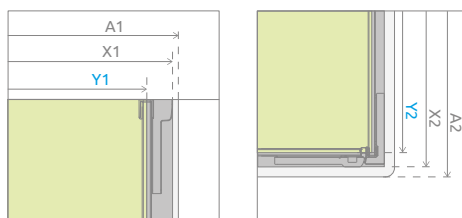

DRZWI PRAWO

Model	Wysokość (H)	SZKŁO PRZEJRZYSTE	
		Nr artykułu	Cena brutto
Drzwi DWD+S/2S 40 prawe	2000	386050-03-01R	1 806
Drzwi DWD+S/2S 45 prawe	2000	386051-03-01R	1 844
Drzwi DWD+S/2S 50 prawe	2000	386052-03-01R	1 882
Drzwi DWD+S/2S 55 prawe	2000	386053-03-01R	1 920
Drzwi DWD+S/2S 60 prawe	2000	386054-03-01R	1 956

ŚCIANKA BOCZNA S2 (w opakowaniu znajduje się jedna ścianka boczna, składając zamówienie należy zamówić dwie ścianki boczne)

Model	Wymiar brodzika (A2)	Wymiar do osi szyby (Y2)	Wysokość (H)	SZKŁO PRZEJRZYSTE	
				Nr artykułu	Cena brutto
S2 70	700	673-683	2000	386109-03-01	1 593
S2 75	750	723-733	2000	386108-03-01	1 626
S2 80	800	773-783	2000	386110-03-01	1 652
S2 90	900	873-883	2000	386111-03-01	1 711
S2 100	1000	973-983	2000	386112-03-01	1 770

RYSUNKI TECHNICZNE

SYMERYCZNE

Model	A1	X1	Y1	B1	B2	D	H
DWD+2S 40L+40P	800	796	752	350	350	690	2000
DWD+2S 45L+45P	900	896	852	400	400	790	2000
DWD+2S 50L+50P	1000	996	952	450	450	890	2000
DWD+2S 55L+55P	1100	1096	1052	500	500	990	2000
DWD+2S 60L+60P	1200	1196	1152	550	550	1090	2000