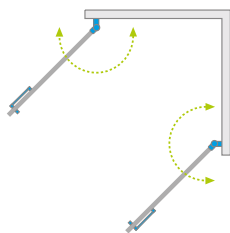

Arta KDD I

Model dostępny
w kolorach profili:

03 Chrome+

Arta KDD I + Argos C

Składając zamówienie, należy podać 2 numery artykułów: części lewej i części prawej kabiny.

CZĘŚĆ LEWA

Model	Wymiar brodzika (A1)	Wymiar do osi szyby (Y1)	Wysokość (H)	SZKŁO PRZEJRZYSTE	
				Nr artykułu	Cena brutto
KDD I 80 lewa	800	769-775	2000	386060-03-01L	2 654
KDD I 90 lewa	900	869-875	2000	386061-03-01L	2 712
KDD I 100 lewa	1000	969-975	2000	386062-03-01L	2 772

CZĘŚĆ PRAWA

Model	Wymiar brodzika (A2)	Wymiar do osi szyby (Y2)	Wysokość (H)	SZKŁO PRZEJRZYSTE	
				Nr artykułu	Cena brutto
KDD I 80 prawa	800	769-775	2000	386060-03-01R	2 654
KDD I 90 prawa	900	869-875	2000	386061-03-01R	2 712
KDD I 100 prawa	1000	969-975	2000	386062-03-01R	2 772