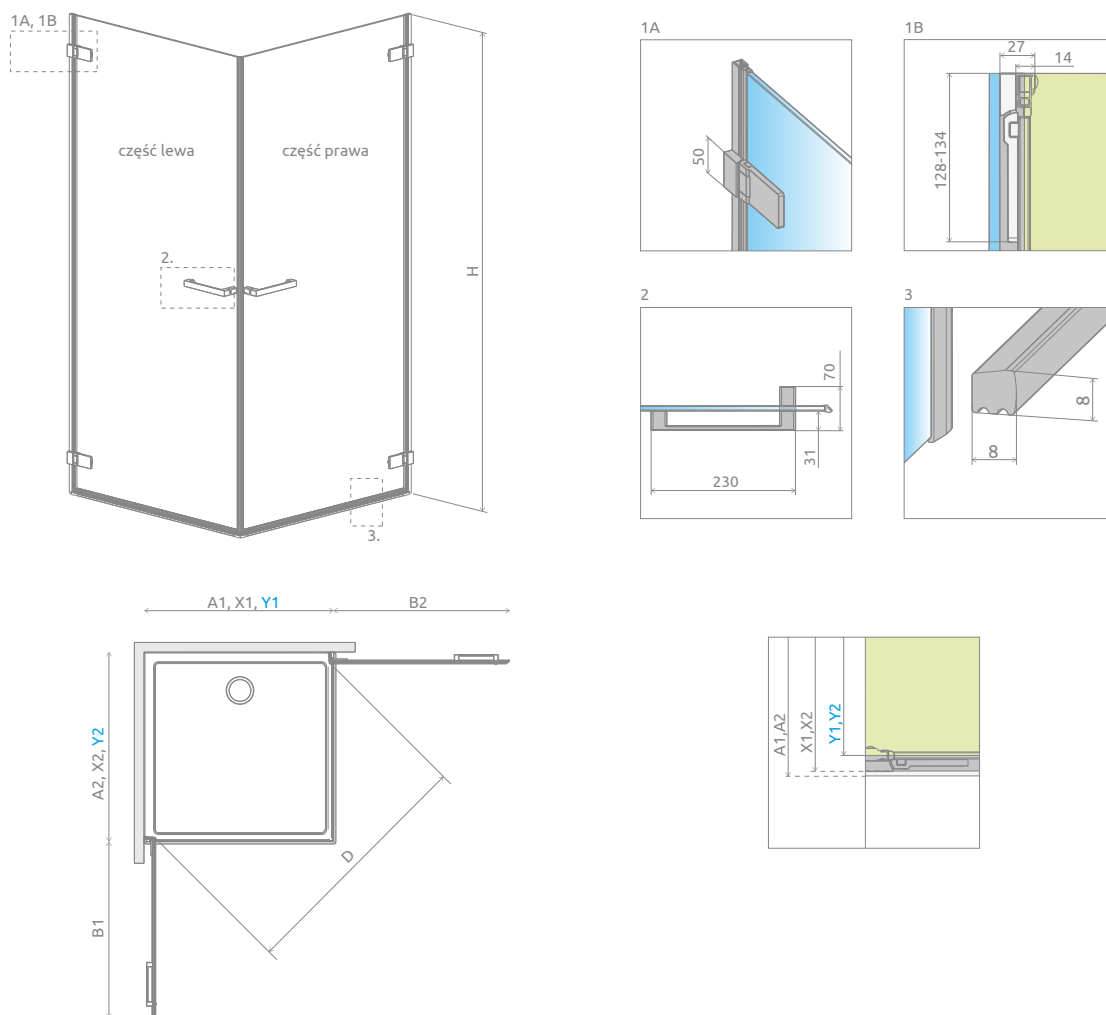

Arta KDD I

Model dostępny
w kolorach profili:

03 Chrome+

Arta KDD I + Argos C

Składając zamówienie, należy podać 2 numery artykułów: części lewej i części prawej kabiny.

CZĘŚĆ LEWA

Model	Wymiar brodzika (A1)	Wymiar do osi szyby (Y1)	Wysokość (H)	SZKŁO PRZEJRZYSTE	
				Nr artykułu	Cena brutto
KDD I 80 lewa	800	769-775	2000	386060-03-01L	2 654
KDD I 90 lewa	900	869-875	2000	386061-03-01L	2 712
KDD I 100 lewa	1000	969-975	2000	386062-03-01L	2 772

CZĘŚĆ PRAWA

Model	Wymiar brodzika (A2)	Wymiar do osi szyby (Y2)	Wysokość (H)	SZKŁO PRZEJRZYSTE	
				Nr artykułu	Cena brutto
KDD I 80 prawa	800	769-775	2000	386060-03-01R	2 654
KDD I 90 prawa	900	869-875	2000	386061-03-01R	2 712
KDD I 100 prawa	1000	969-975	2000	386062-03-01R	2 772

RYSUNKI TECHNICZNE

Model	A1	A2	X1	X2	Y1	Y2	B1	B2	D	H
KDD I 80Lx80P	800	800	788-794	788-794	769-775	769-775	718	718	1117	2000
KDD I 80Lx90P	800	900	788-794	888-894	769-775	869-875	718	818	1190	2000
KDD I 80Lx100P	800	1000	788-794	988-994	769-775	969-975	718	918	1266	2000
KDD I 90Lx80P	900	800	888-894	788-794	869-875	769-775	818	718	1190	2000
KDD I 90Lx90P	900	900	888-894	888-894	869-875	869-875	818	818	1258	2000
KDD I 90Lx100P	900	1000	888-894	988-994	869-875	969-975	818	918	1331	2000
KDD I 100Lx80P	1000	800	988-994	788-794	969-975	769-775	918	718	1266	2000
KDD I 100Lx90P	1000	900	988-994	888-894	969-975	869-875	918	818	1331	2000
KDD I 100Lx100P	1000	1000	988-994	988-994	969-975	969-975	918	918	1400	2000