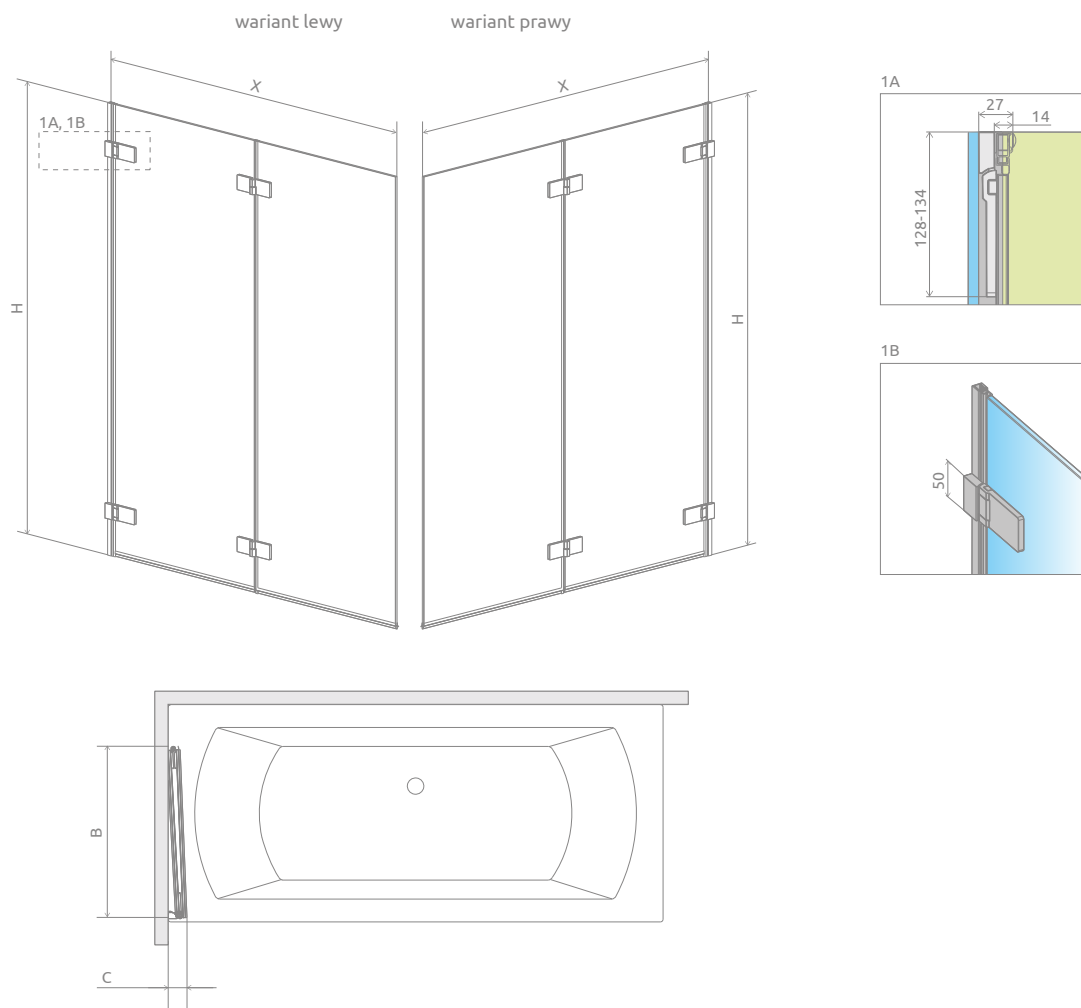

# Arta PND I

Model dostępny  
w kolorach profili:

03 Chrome+

Model	Szerokość (X)	Wysokość (H)	SZKŁO PRZEJRZYSTE	
			Nr artykułu	Cena brutto
PND 130 lewy	1300-1306	1500	210213-01L	<b>3 184</b>
PND 130 prawy	1300-1306	1500	210213-01R	<b>3 184</b>

## RYSUNKI TECHNICZNE

Model	X	B	C	H
PND I 130	1300-1306	645	65-71	1500