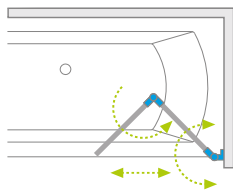

# Arta PND I

Model dostępny  
w kolorach profili:

03 Chrome+

Model	Szerokość (X)	Wysokość (H)	SZKŁO PRZEJRZYSTE	
			Nr artykułu	Cena brutto
PND 130 lewy	1300-1306	1500	210213-01L	<b>3 184</b>
PND 130 prawy	1300-1306	1500	210213-01R	<b>3 184</b>

### DOPLĄTY DO WARIANTÓW SZKŁA

Nazwa elementu	UltraClear®, satynowe, brązowe, grafitowe	Mirror	Intimato
PND I	326	872	700

W przypadku zamówienia produktu z nadrukiem Intimato na szkło UltraClear®, grafitowym, brązowym, Mirror do ceny produktu należy doliczyć dwie dopłaty. Czas realizacji zamówień produktów w wybranym wariantcie szkła wynosi 10 dni roboczych.